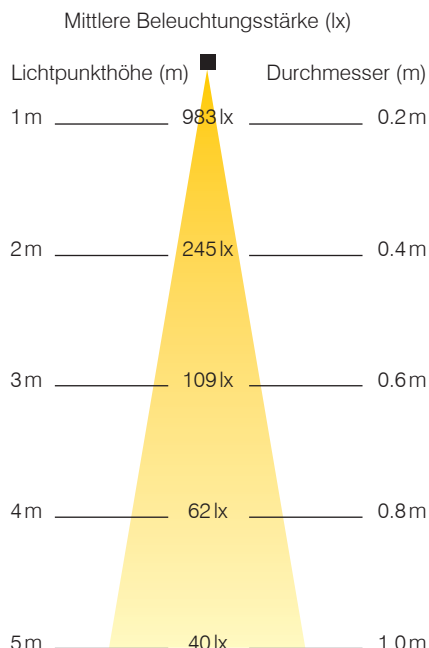

Die SpotLED FLEX ist extrem robust, dreh- und schwenkbar und für vielfältigste Anwendungszwecke die richtige Leuchte.

Unser Standardsortiment umfasst Längen von 200 mm bis 600 mm. Es sind aber jederzeit auch andere Ausführungen machbar, sei es betreffend Optik, Lichtfarbe, Länge des Anschlusskabels, oder auch andere Adapter- oder Rohrlängen.

Ausserdem bieten wir ein breites Sortiment an Zubehör, vom Magnet bis zum Schutzgitter. (siehe Rückseite)

Technische Daten

Betriebsspannung:	12-30VDC
Stromaufnahme:	500mA@24VDC, 950mA@12VDC
Leuchtmittel:	5 PowerLED à 3W
Lichtfarbe:	cool white 6'350 - 7'000K
Abstrahlwinkel:	Spot/Medium
Schutzart:	IP54 (ohne Steckernetzgerät)
Schutzklasse:	III
Oberflächentemp:	max. 55°C
Material Gehäuse:	Alu Druckguss, schwarz beschichtet
Material Flexrohr:	Stahl, schwarz beschichtet
Material Adapter:	Stahl, schwarz beschichtet
Anschlusskabel:	1.6m, 2×0.5mm ² (PUR-Kabel)

SpotLED FLEX - Spot

Lichtschema

SpotLED FLEX - Medium

Lichtschema

Standardsortiment mit Abstrahlwinkel Spot

SpotLED FLEX schwarz, cool white, Kabel 1.6m, Steckernetzgerät 230VAC/18VDC

Art.-Nr.	Länge mm (X)	Davon Adapter mm (Z)	Flexrohr mm (Ø)
116285	300	-	14
116287	400	-	14
117613	500	200	14
116295	600	-	15

Andere Längen und Ausführungen auf Anfrage.

Standardsortiment mit Abstrahlwinkel Medium

SpotLED Flex schwarz, cool white, Kabel 1.6m, Netzteil 230VAC/18VDC

Art.-Nr.	Länge mm (X)	Davon Adapter mm (Z)	Flexrohr mm (Ø)
116284	300	-	14
116286	400	-	14
117611	500	200	14
116294	600	-	15