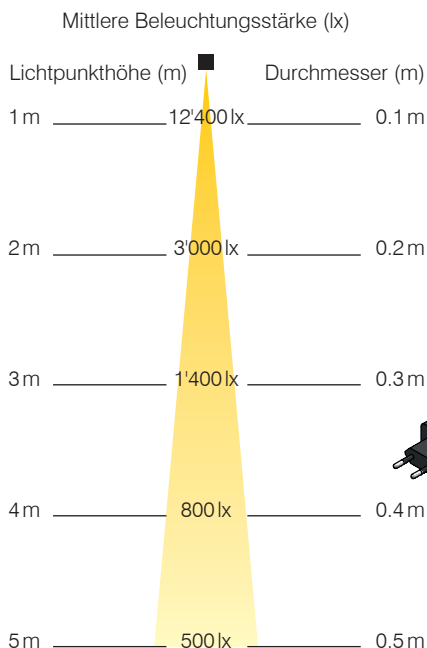

Die SpotLED FLEX ist extrem robust, dreh- und schwenkbar und für vielfältigste Anwendungszwecke die richtige Leuchte.

Unser Standardsortiment umfasst Längen von 200 mm bis 600 mm. Es sind aber jederzeit auch andere Ausführungen machbar, sei es betreffend Optik, Lichtfarbe, Länge des Anschlusskabels, oder auch andere Adapter- oder Rohrlängen.

Ausserdem bieten wir ein breites Sortiment an Zubehör, vom Magnet bis zum Schutzgitter. (siehe Rückseite)

Technische Daten

Betriebsspannung:	12-30VDC
Stromaufnahme:	500mA@24VDC, 950mA@12VDC
Leuchtmittel:	5 PowerLED à 3W
Lichtfarbe:	cool white 6'350 - 7'000K
Abstrahlwinkel:	Spot/Medium
Schutzart:	IP54 (ohne Steckernetzgerät)
Schutzklasse:	III
Oberflächentemp:	max. 55°C
Material Gehäuse:	Alu Druckguss, schwarz beschichtet
Material Flexrohr:	Stahl, schwarz beschichtet
Material Adapter:	Stahl, schwarz beschichtet
Anschlusskabel:	1.6m, 2×0.5mm ² (PUR-Kabel)

SpotLED FLEX - Spot

Lichtschema

SpotLED FLEX - Medium

Lichtschema

Standardsortiment mit Abstrahlwinkel Spot

SpotLED FLEX schwarz, cool white, Kabel 1.6m, Steckernetzgerät 230VAC/18VDC

Art.-Nr.	Länge mm (X)	Davon Adapter mm (Z)	Flexrohr mm (Ø)
116285	300	-	14
116287	400	-	14
117613	500	200	14
116295	600	-	15

Andere Längen und Ausführungen auf Anfrage.

Standardsortiment mit Abstrahlwinkel Medium

SpotLED Flex schwarz, cool white, Kabel 1.6m, Netzteil 230VAC/18VDC

Art.-Nr.	Länge mm (X)	Davon Adapter mm (Z)	Flexrohr mm (Ø)
116284	300	-	14
116286	400	-	14
117611	500	200	14
116294	600	-	15