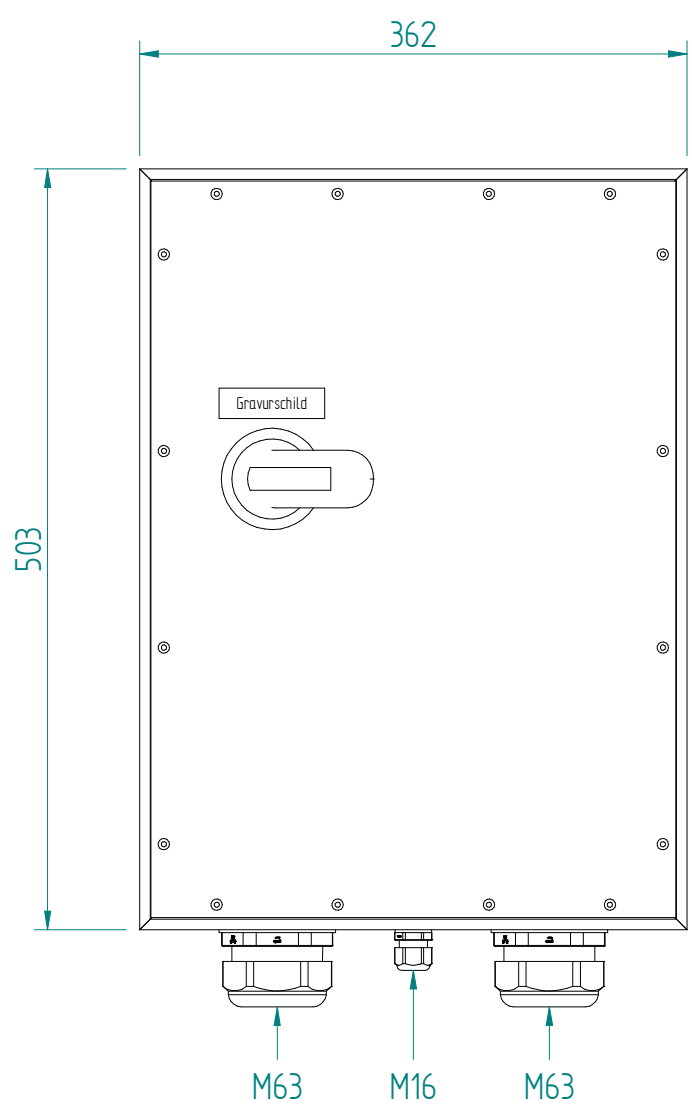

3P-200A AC23 110kW
 HK 1S+1Ö

ATTENTION: Il presente disegno è di proprietà della ditta GIFAS ELECTRIC. Riproduzione vietata.
 ATTENTION: This design is property of GIFAS-ELECTRIC GmbH and may not be copied or distributed among unauthorized persons.