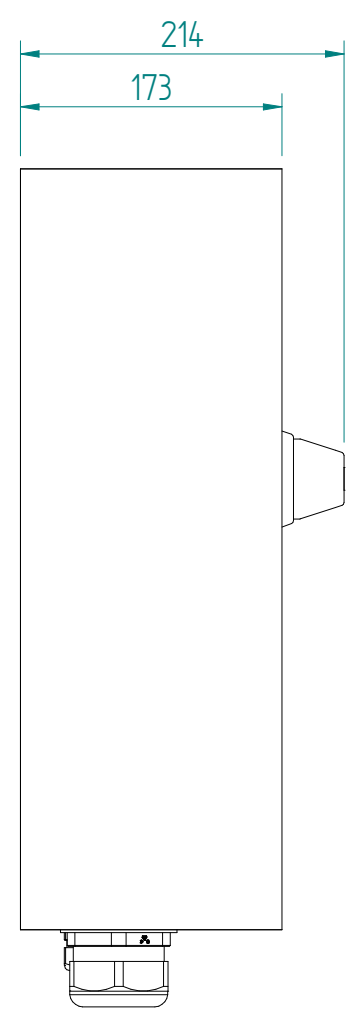

3P-200A AC23 110kW
 HK 1S+1Ö

ATTENTION: Il presente disegno è di proprietà della ditta GIFAS ELECTRIC. Riproduzione vietata.
 ATTENTION: This design is property of GIFAS-ELECTRIC GmbH and may not be copied or distributed among unauthorized persons.