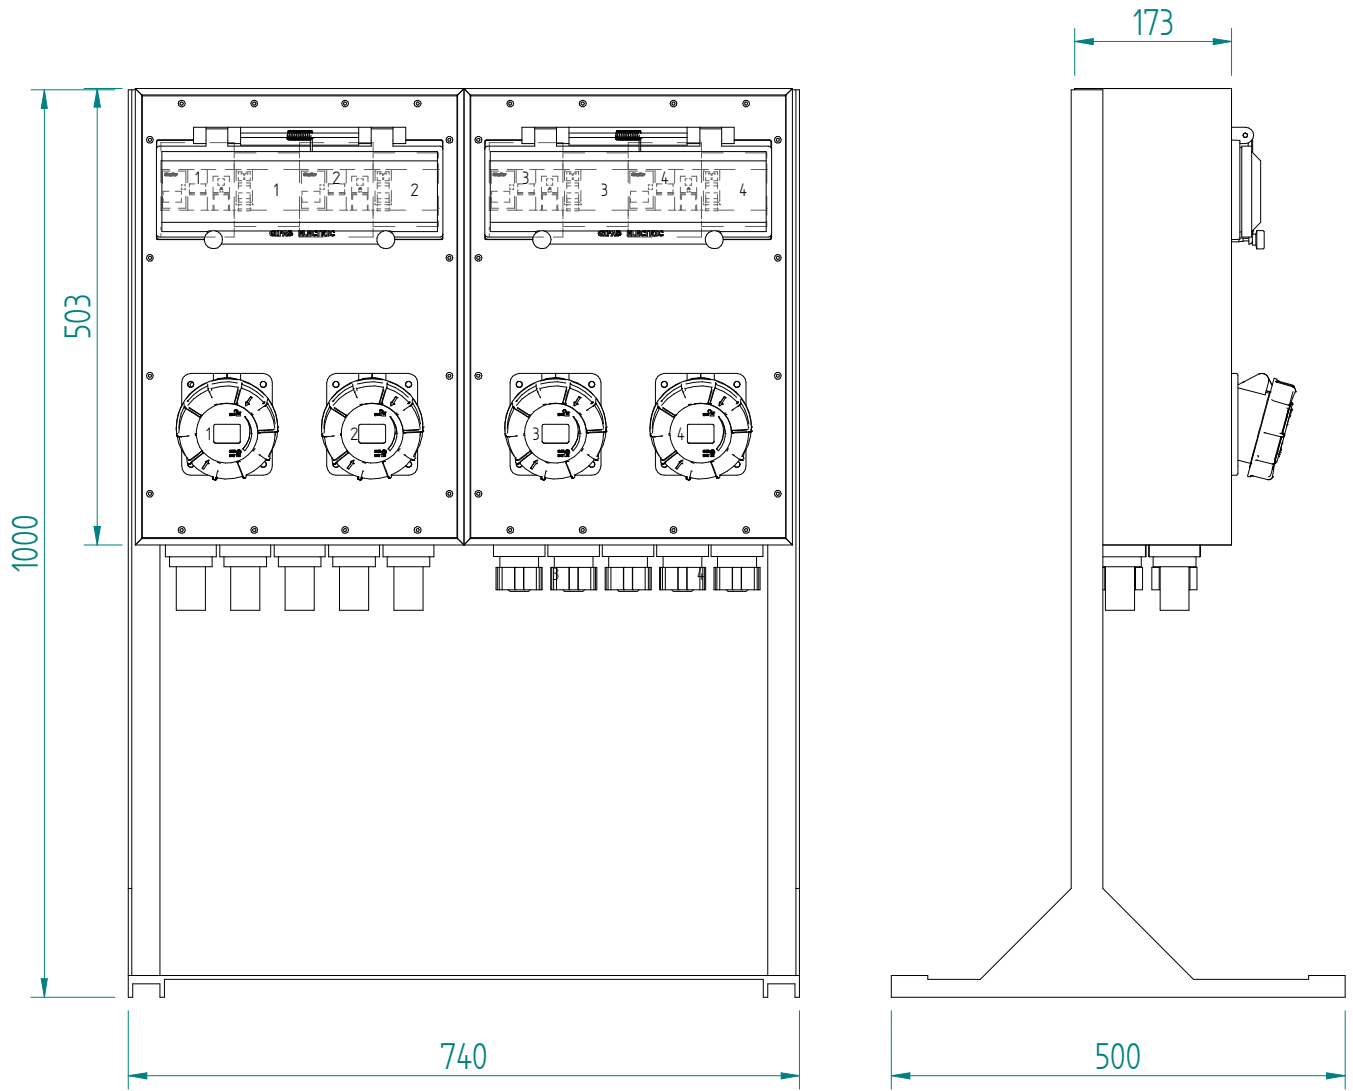

ACHTUNG: Diese Zeichnung ist geistiges Eigentum der Firma GIFAS-ELECTRIC und darf daher weder vervielfältigt noch Dritten zugänglich gemacht werden.
ATTENTION: Ce dessin est propriété de l'entreprise GIFAS-ELECTRIC et ne doit ni être copié ni remis à des tiers.

ATTENTION: Il presente disegno è di proprietà della ditta GIFAS ELECTRIC. Riproduzione vietata.
ATTENTION: This design is property of GIFAS-ELECTRIC GmbH and may not be copied or distributed among unauthorized persons.

GIFAS-ELECTRIC GmbH
Dietrichstrasse 2 - CH-9424 Rheineck
+41 71 886 44 44 info@gifas.ch
+41 71 886 44 44 www.gifas.ch

Stromverteiler
KSV 7900/2

Art.-Nr. : **216293**

24.09.2020

Blatt 1/1
beku