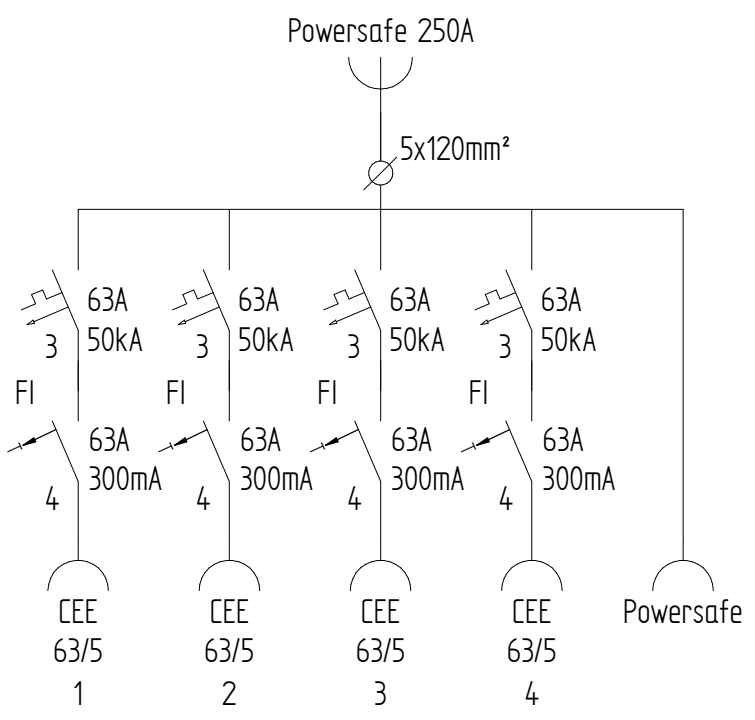

ACHTUNG: Diese Zeichnung ist geistiges Eigentum der Firma GIFAS-ELECTRIC und darf daher weder vervielfältigt noch Dritten zugänglich gemacht werden.
ATTENTION: Ce dessin est propriété de l'entreprise GIFAS-ELECTRIC et ne doit ni être copié ni remis à des tiers.

ATTENTION: Il presente disegno è di proprietà della ditta GIFAS ELECTRIC. Riproduzione vietata.
ATTENTION: This design is property of GIFAS-ELECTRIC GmbH and may not be copied or distributed among unauthorized persons.

GIFAS-ELECTRIC GmbH
Dietrichstrasse 2 - CH-9424 Rheineck
+41 71 886 44 44 info@gifas.ch
+41 71 886 44 44 www.gifas.ch

Stromverteiler
KSV 7900/2

Art.-Nr. : **216293**

24.09.2020

Blatt 1/1
beku