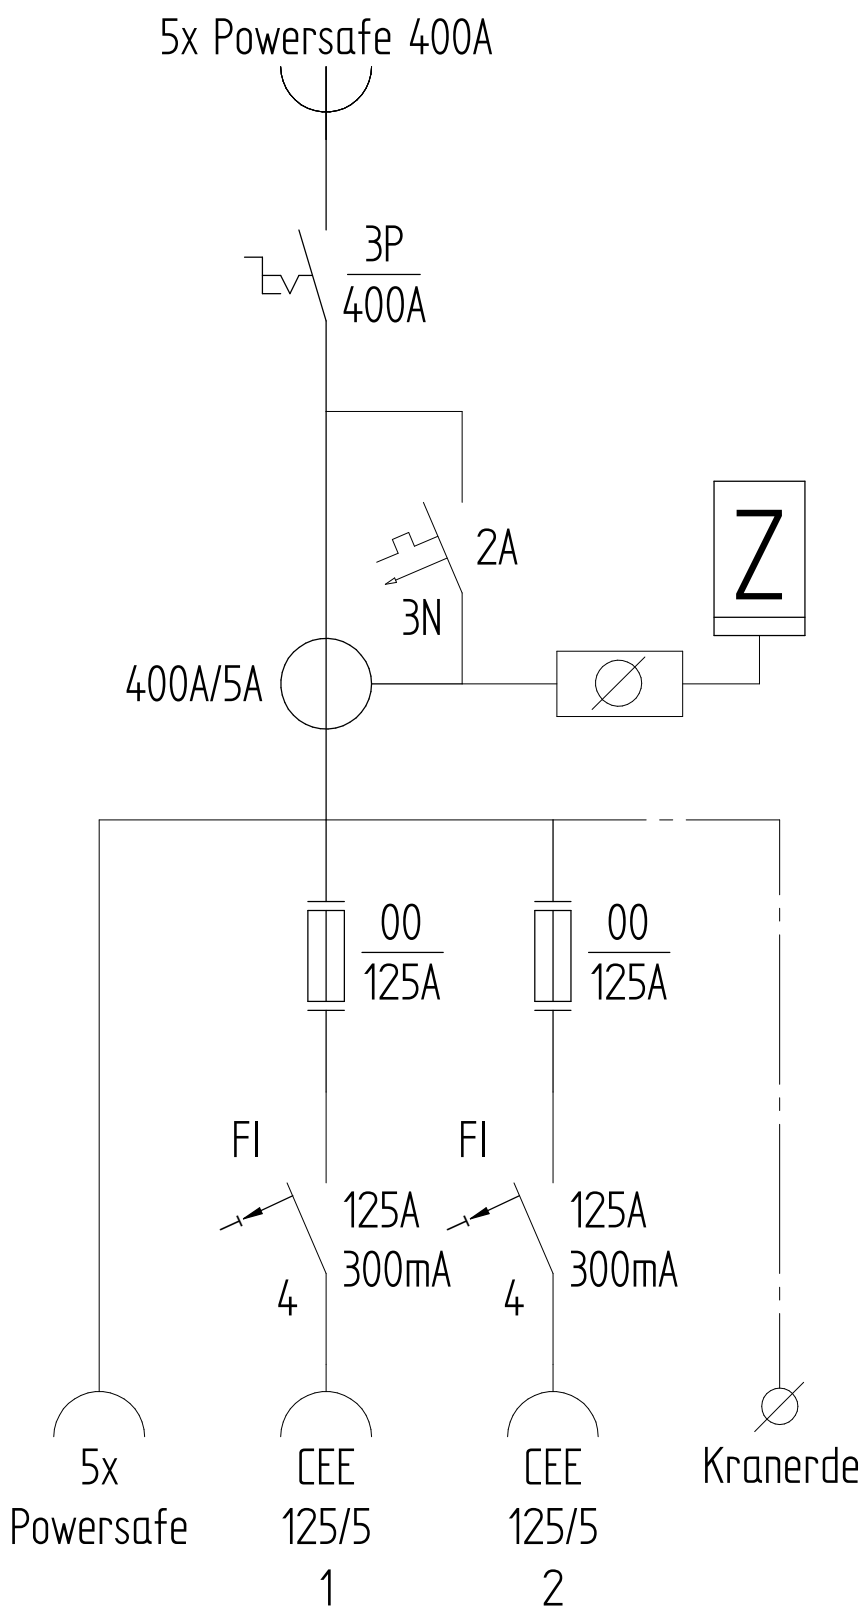

GIFAS-ELECTRIC GmbH
Dietrichstrasse 2 - CH-9424 Rheineck
+41 71 886 44 44 info@gifas.ch
+41 71 886 44 44 www.gifas.ch

Baustromverteiler
BSV 400A

Art.-Nr. : **216295**

10.11.2020

Blatt 1/2
beku

ACHTUNG: Diese Zeichnung ist geistiges Eigentum der Firma GIFAS-ELECTRIC und darf daher weder vervielfältigt noch Dritten zugänglich gemacht werden.
 ATTENTION: Ce dessin est propriété de l'entreprise GIFAS-ELECTRIC et ne doit ni être copié ni remis à des tiers.