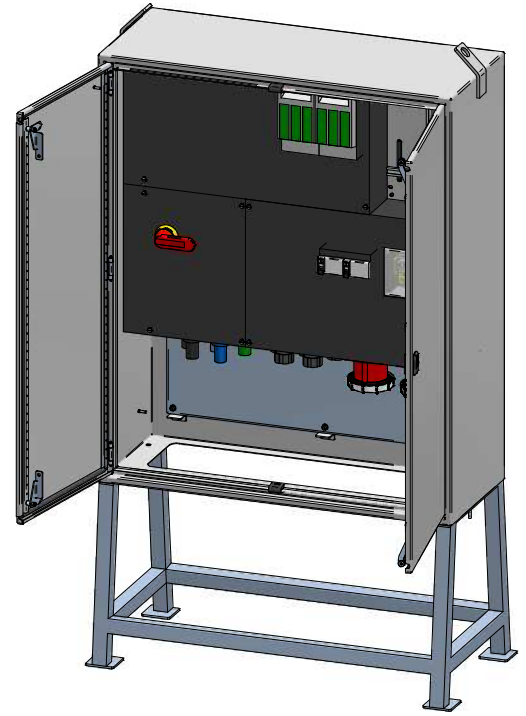

ACHTUNG: Diese Zeichnung ist geistiges Eigentum der Firma GIFAS-ELECTRIC und darf daher weder vervielfältigt noch Dritten zugänglich gemacht werden.

ATTENTION: Ce dessin est propriété de l'entreprise GIFAS-ELECTRIC et ne doit ni être copié ni remis à des tiers.

ATTENTION: Il presente disegno è di proprietà della ditta GIFAS ELECTRIC. Riproduzione vietata.
ATTENTION: This design is property of GIFAS-ELECTRIC GmbH and may not be copied or distributed among unauthorized persons.

GIFAS-ELECTRIC GmbH
Dietrichstrasse 2 - CH-9424 Rheineck
+41 71 886 44 44 info@gifas.ch
+41 71 886 44 44 www.gifas.ch

Baustromverteiler
BSV 400A

Art.-Nr. : **216295**

10.11.2020

Blatt 1/2
beku