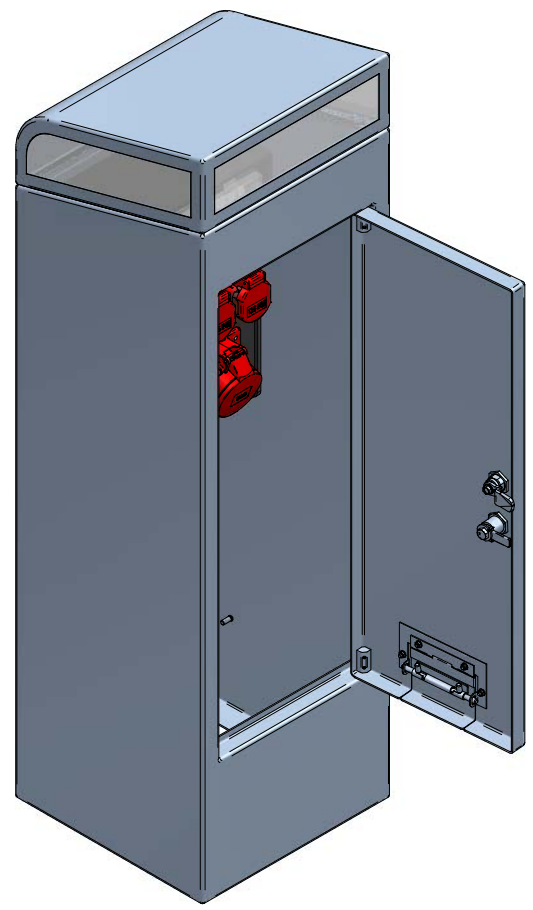

ACHTUNG: Diese Zeichnung ist geistiges Eigentum der Firma GIFAS-ELECTRIC und darf daher weder vervielfältigt noch Dritten zugänglich gemacht werden.
 ATTENTION: Ce dessin est propriété de l'entreprise GIFAS-ELECTRIC et ne doit ni être copié ni remis à des tiers.

4-Kant 8mm Schloss
 verb. KABA

Klappe für Kabelaustritt
 von innen verriegelbar

228861 KSV 7400 BG Quadro

ATTENZIONE: Il presente disegno è di proprietà della ditta GIFAS ELECTRIC. Riproduzione vietata.
 ATTENTION: This design is property of GIFAS-ELECTRIC GmbH and may not be copied or distributed among unauthorized persons.