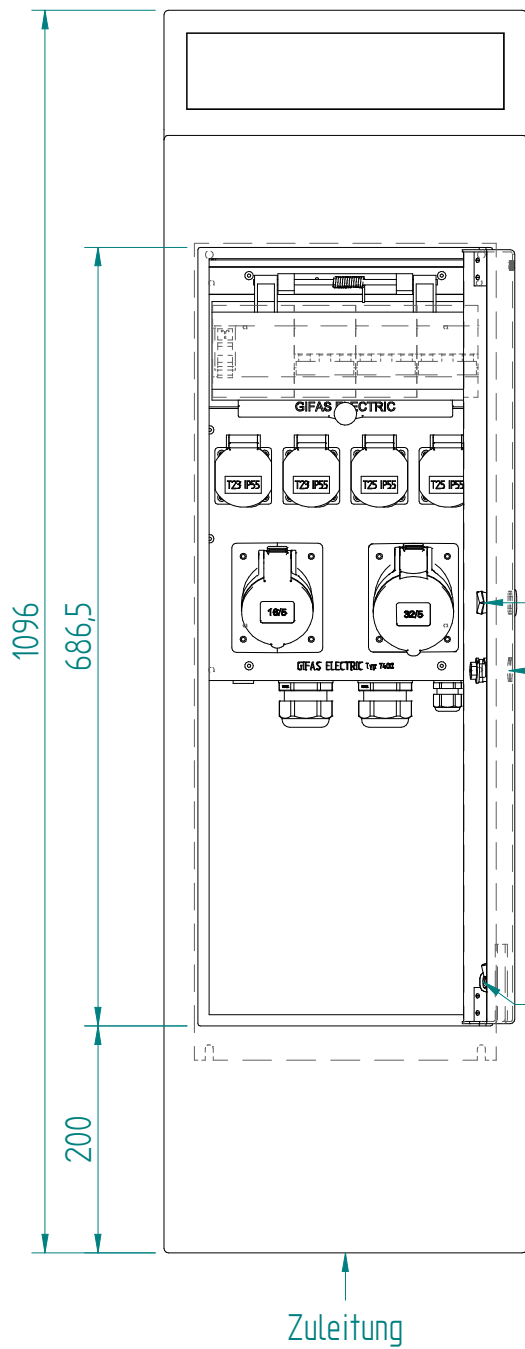

4-Kant 8mm Schloss
 verb. KABA

Klappe für Kabelaustritt
 von innen verriegelbar

228861 KSV 7400 BG Quadro

ATTENZIONE: Il presente disegno è di proprietà della ditta GIFAS ELECTRIC. Riproduzione vietata.
 ATTENTION: This design is property of GIFAS-ELECTRIC GmbH and may not be copied or distributed among unauthorized persons.