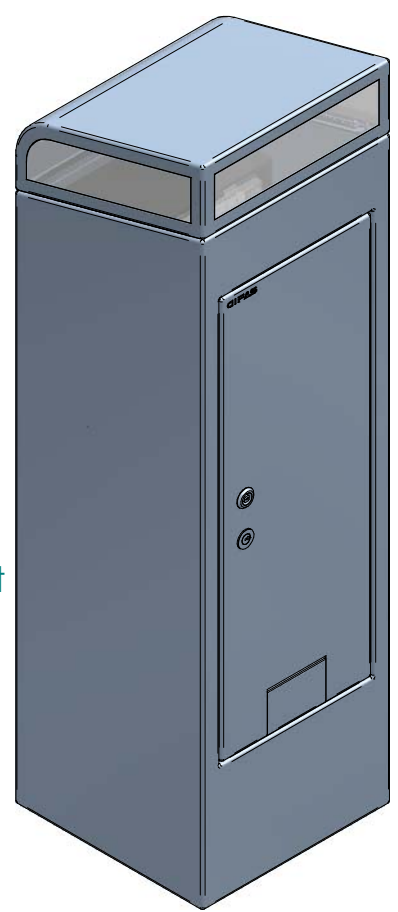

ACHTUNG: Diese Zeichnung ist geistiges Eigentum der Firma GIFAS-ELECTRIC und darf daher weder vervielfältigt noch Dritten zugänglich gemacht werden.
 ATTENTION: Ce dessin est propriété de l'entreprise GIFAS-ELECTRIC et ne doit ni être copié ni remis à des tiers.

4-Kant 8mm Schloss
 verb. KABA

Klappe für Kabelaustritt
 von innen verriegelbar

228861 KSV 7400 BG Quadro

ATTENZIONE: Il presente disegno è di proprietà della ditta GIFAS ELECTRIC. Riproduzione vietata.
 ATTENTION: This design is property of GIFAS-ELECTRIC GmbH and may not be copied or distributed among unauthorized persons.