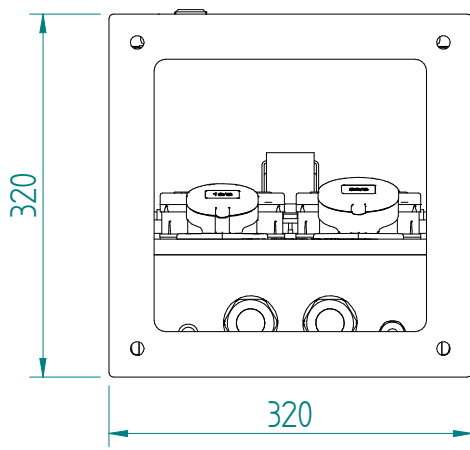

4-Kant 8mm Schloss
 verb. KABA

Klappe für Kabelaustritt
 von innen verriegelbar

228861 KSV 7400 BG Quadro

ATTENZIONE: Il presente disegno è di proprietà della ditta GIFAS ELECTRIC. Riproduzione vietata.
 ATTENTION: This design is property of GIFAS-ELECTRIC GmbH and may not be copied or distributed among unauthorized persons.