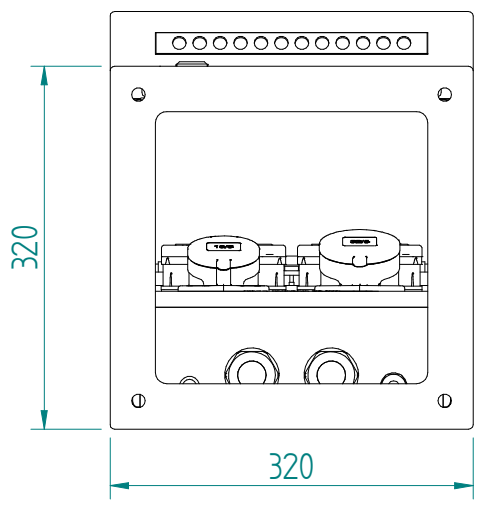

4-Kant 8mm Schloss
 vorb. KABA

Klappe für Kabelaustritt
 von innen verriegelbar

228861 KSV 7400 BG Quadro

ATTENZIONE: Il presente disegno è di proprietà della ditta GIFAS ELECTRIC. Riproduzione vietata.
 ATTENTION: This design is property of GIFAS-ELECTRIC GmbH and may not be copied or distributed among unauthorized persons.