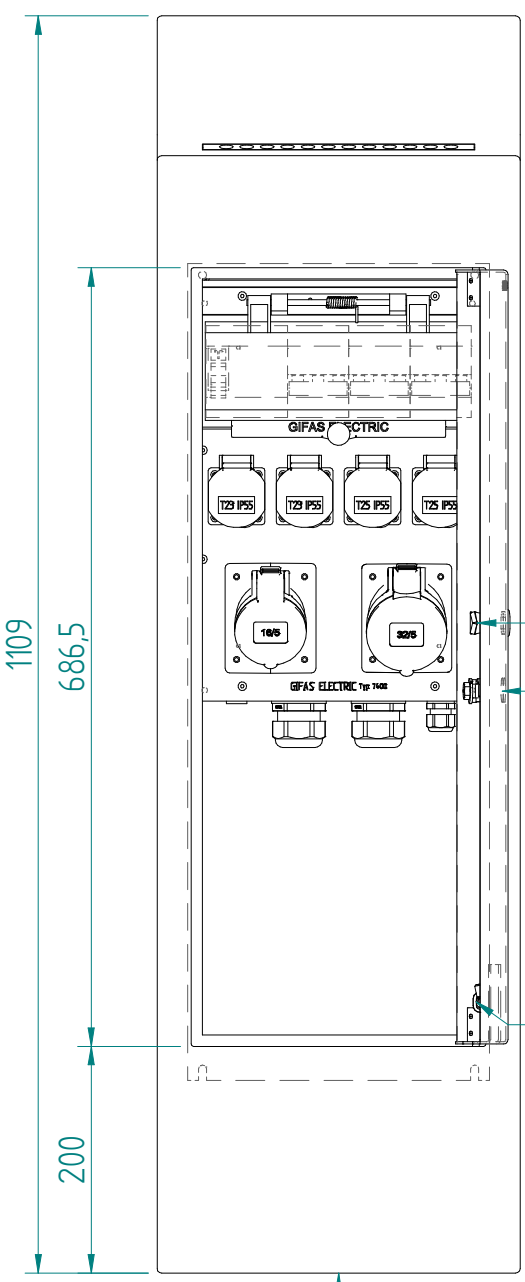

4-Kant 8mm Schloss
 vorb. KABA

Klappe für Kabelaustritt
 von innen verriegelbar

228861 KSV 7400 BG Quadro

ATTENZIONE: Il presente disegno è di proprietà della ditta GIFAS ELECTRIC. Riproduzione vietata.
 ATTENTION: This design is property of GIFAS-ELECTRIC GmbH and may not be copied or distributed among unauthorized persons.