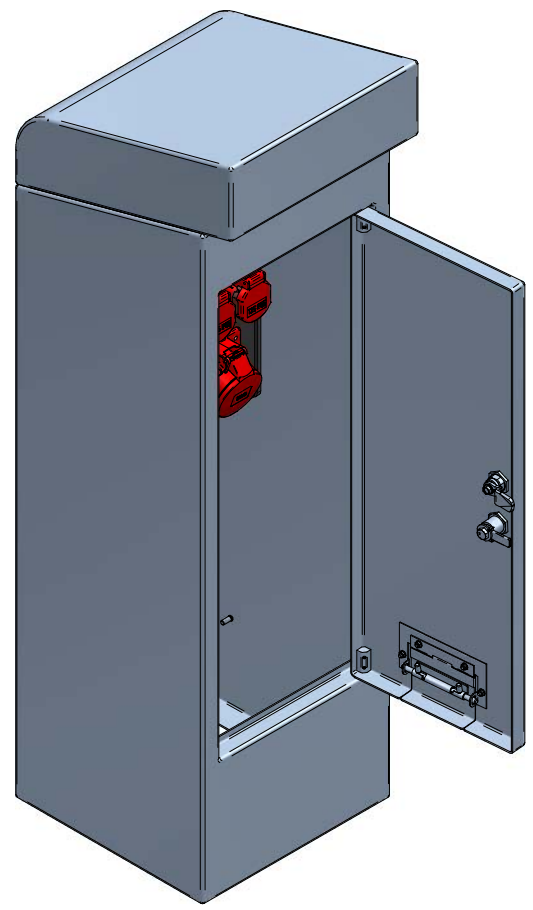

ACHTUNG: Diese Zeichnung ist geistiges Eigentum der Firma GIFAS-ELECTRIC und darf daher weder vervielfältigt noch Dritten zugänglich gemacht werden.
 ATTENTION: Ce dessin est propriété de l'entreprise GIFAS-ELECTRIC et ne doit ni être copié ni remis à des tiers.

4-Kant 8mm Schloss
 vorb. KABA

Klappe für Kabelaustritt
 von innen verriegelbar

228861 KSV 7400 BG Quadro

ATTENZIONE: Il presente disegno è di proprietà della ditta GIFAS ELECTRIC. Riproduzione vietata.
 ATTENTION: This design is property of GIFAS-ELECTRIC GmbH and may not be copied or distributed among unauthorized persons.