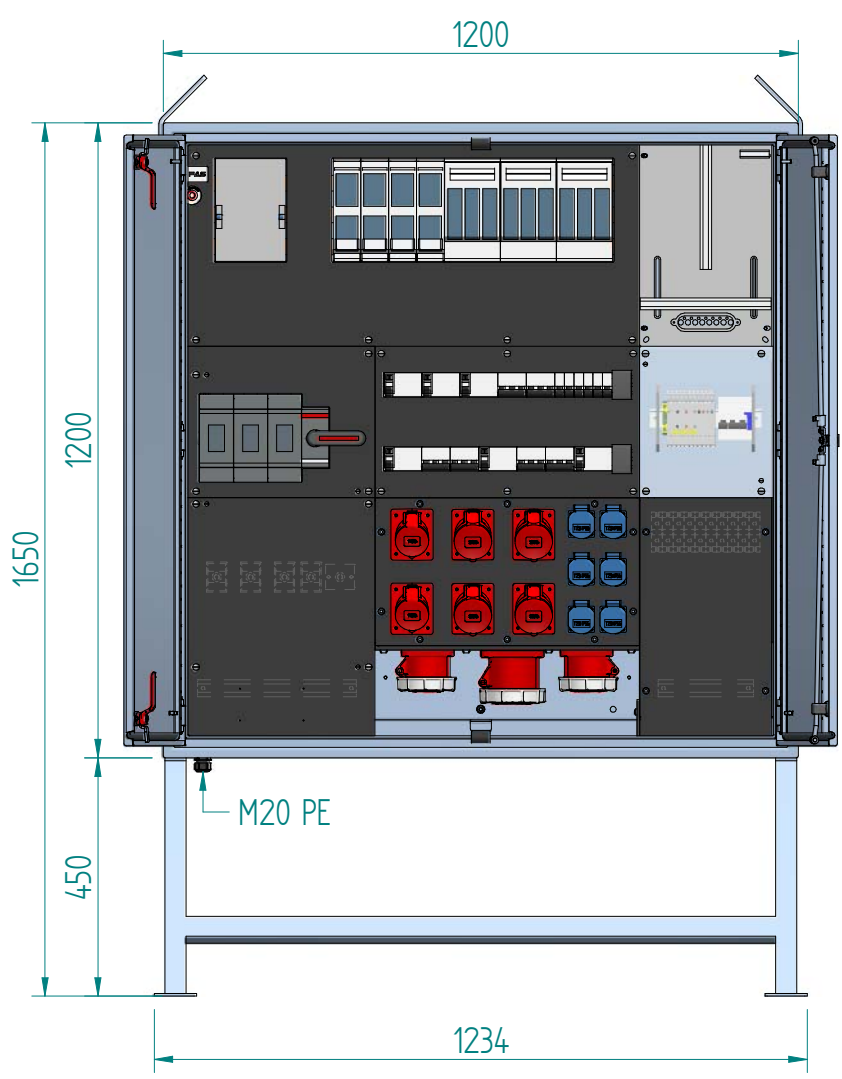

Schema Art.Nr. 229297

ATTENZIONE: Il presente disegno è di proprietà della ditta GIFAS ELECTRIC. Riproduzione vietata.
 ATTENTION: This design is property of GIFAS-ELECTRIC GmbH and may not be copied or distributed among unauthorized persons.