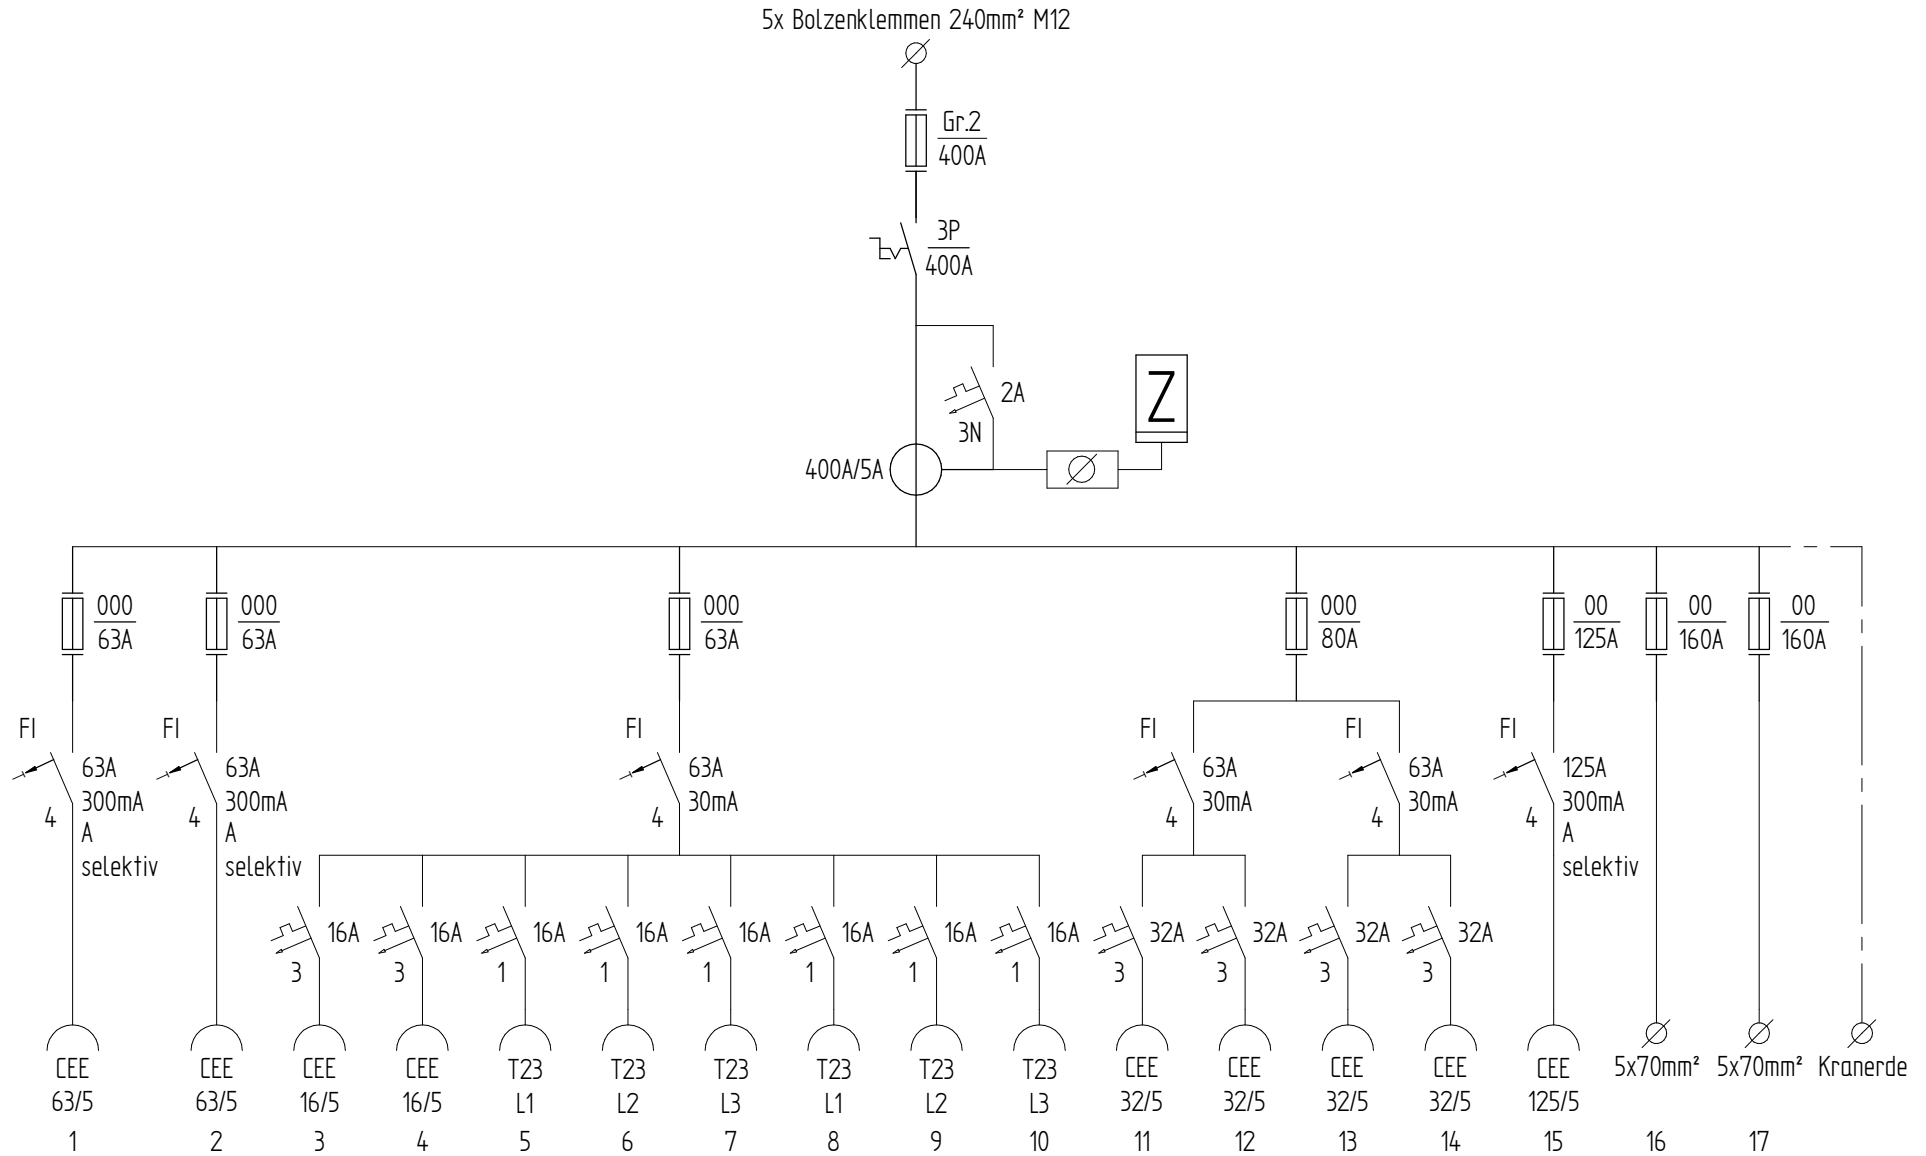

GIFAS
ELECTRIC

GIFAS-ELECTRIC GmbH
Dietrichstrasse 2 - CH-9424 Rheineck
☎ +41 71 886 44 44 ✉ info@gifas.ch
📠 +41 71 886 44 44 🌐 www.gifas.ch

Baustromverteiler
BSV 400A Aufbau

Art.-Nr. : **229297**

28.01.2022

beku