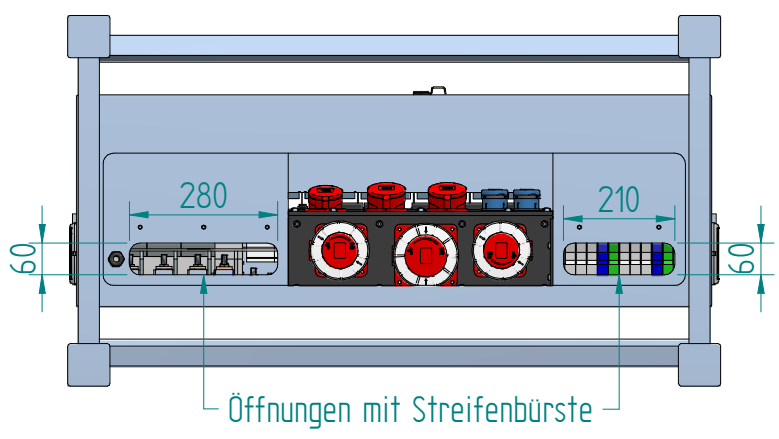

ACHTUNG: Diese Zeichnung ist geistiges Eigentum der Firma GIFAS-ELECTRIC und darf daher weder vervielfältigt noch Dritten zugänglich gemacht werden.
ATTENTION: Ce dessin est propriété de l'entreprise GIFAS-ELECTRIC et ne doit ni être copié ni remis à des tiers.

Schema Art.Nr. 229297

ATTENZIONE: Il presente disegno è di proprietà della ditta GIFAS ELECTRIC. Riproduzione vietata.
ATTENTION: This design is property of GIFAS-ELECTRIC GmbH and may not be copied or distributed among unauthorized persons.

GIFAS-ELECTRIC GmbH
Dietrichstrasse 2 - CH-9424 Rheineck
+41 71 886 44 44 info@gifas.ch
+41 71 886 44 44 www.gifas.ch

Baustromverteiler
BSV 400A V2A

Art.-Nr. : **231188**

11.02.2022

Blatt 1/1
beku