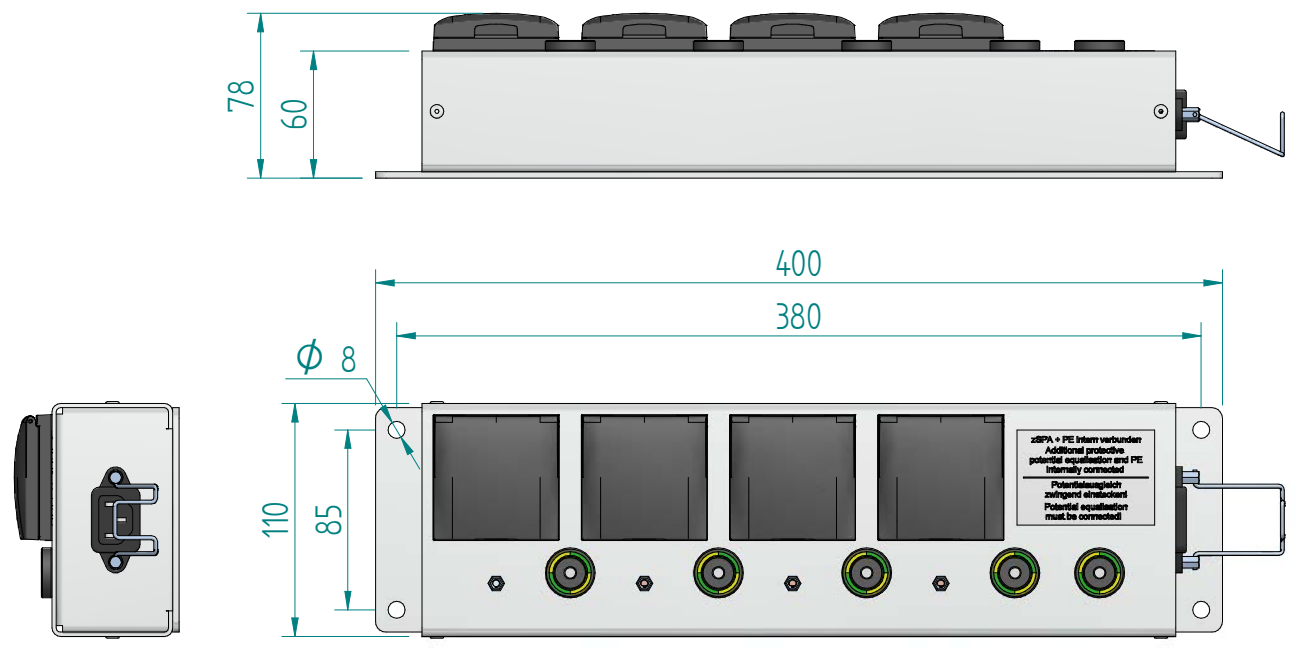

206425 Auszugsicherung

ATTENTION: Il presente disegno è di proprietà della ditta GIFAS-ELECTRIC. Riproduzione vietata.
 ATTENTION: This design is property of GIFAS-ELECTRIC GmbH and may not be copied or distributed among unauthorized persons.