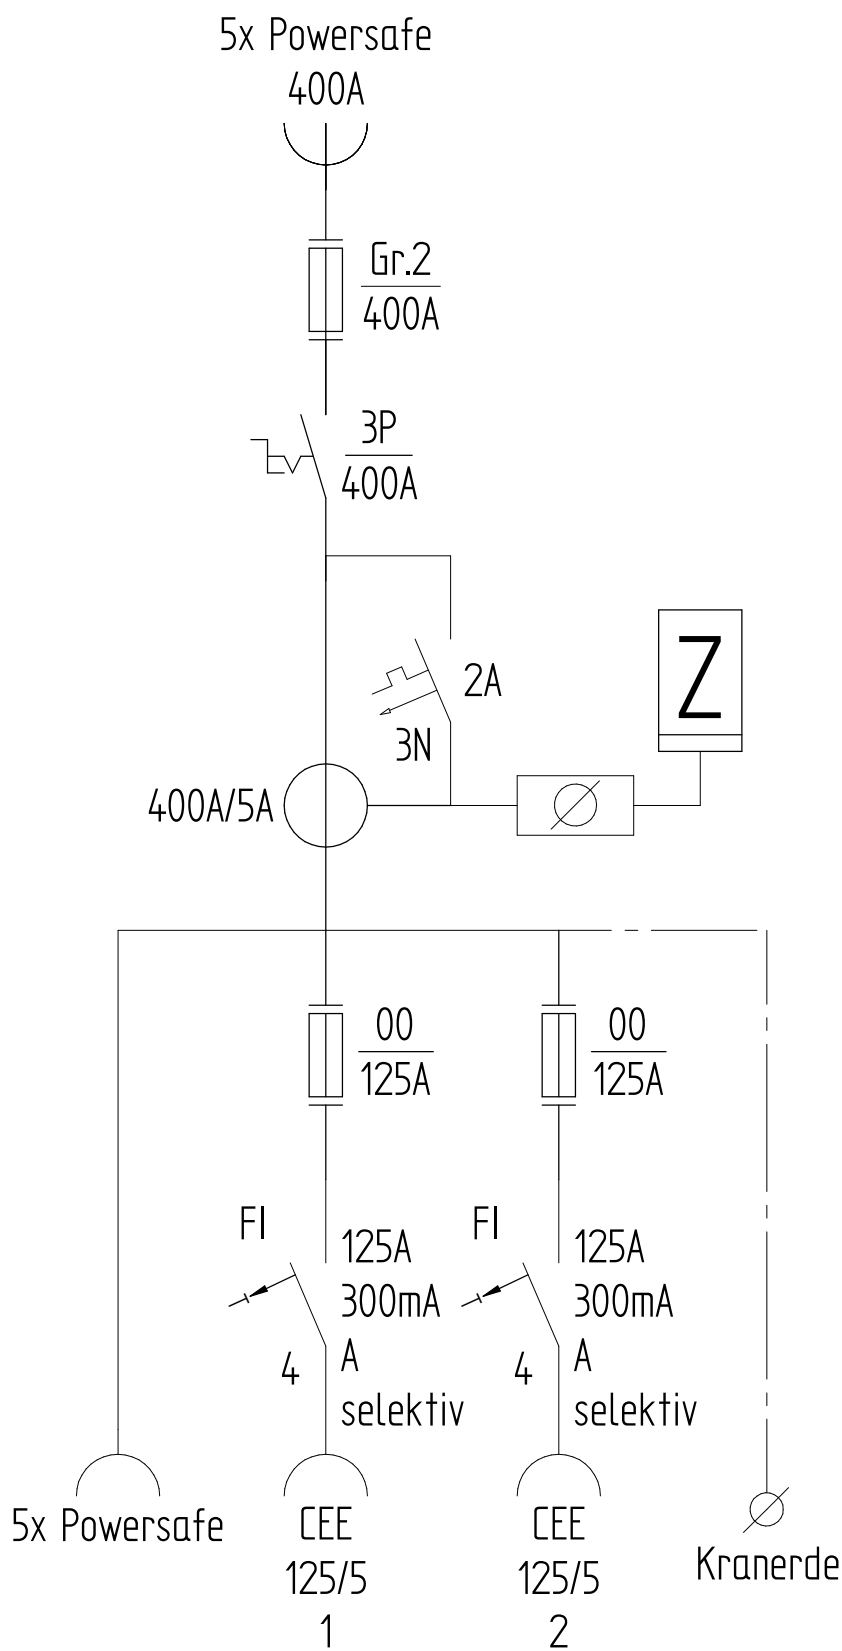

GIFAS-ELECTRIC GmbH
 Dietrichstrasse 2 - CH-9424 Rheineck
 +41 71 886 44 44 info@gifas.ch
 +41 71 886 44 44 www.gifas.ch

Baustromverteiler
BSV 400A STB

Art.-Nr. : **254700**

13.05.2024

Blatt 1/2
 beku

ACHTUNG: Diese Zeichnung ist geistiges Eigentum der Firma GIFAS-ELECTRIC und darf daher weder vervielfältigt noch Dritten zugänglich gemacht werden.
 ATTENTION: Ce dessin est propriété de l'entreprise GIFAS-ELECTRIC et ne doit ni être copié ni remis à des tiers.