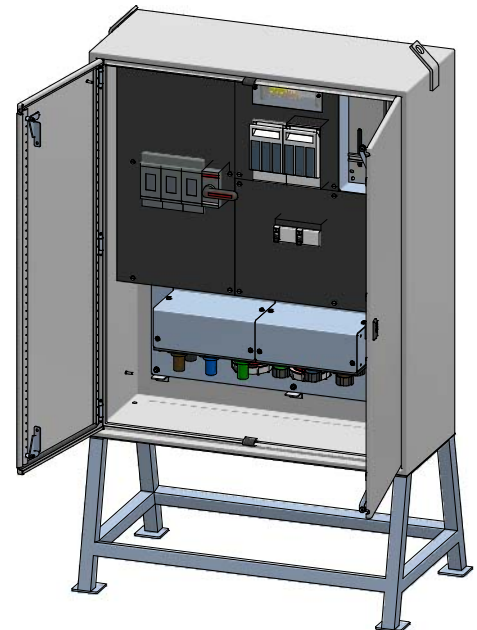

ACHTUNG: Diese Zeichnung ist geistiges Eigentum der Firma GIFAS-ELECTRIC und darf daher weder vervielfältigt noch Dritten zugänglich gemacht werden.
ATTENTION: Ce dessin est propriété de l'entreprise GIFAS-ELECTRIC et ne doit ni être copié ni remis à des tiers.

Doppellebart