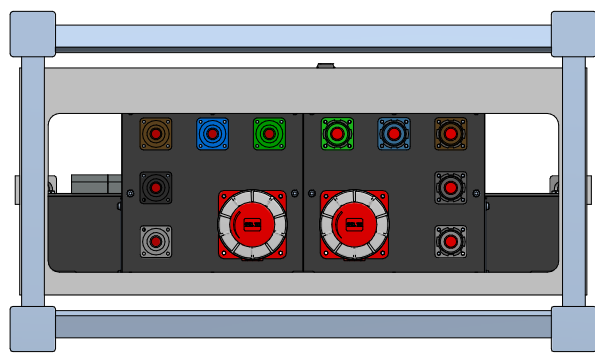

ACHTUNG: Diese Zeichnung ist geistiges Eigentum der Firma GIFAS-ELECTRIC und darf daher weder vervielfältigt noch Dritten zugänglich gemacht werden.
ATTENTION: Ce dessin est propriété de l'entreprise GIFAS-ELECTRIC et ne doit ni être copié ni remis à des tiers.

Doppellebart