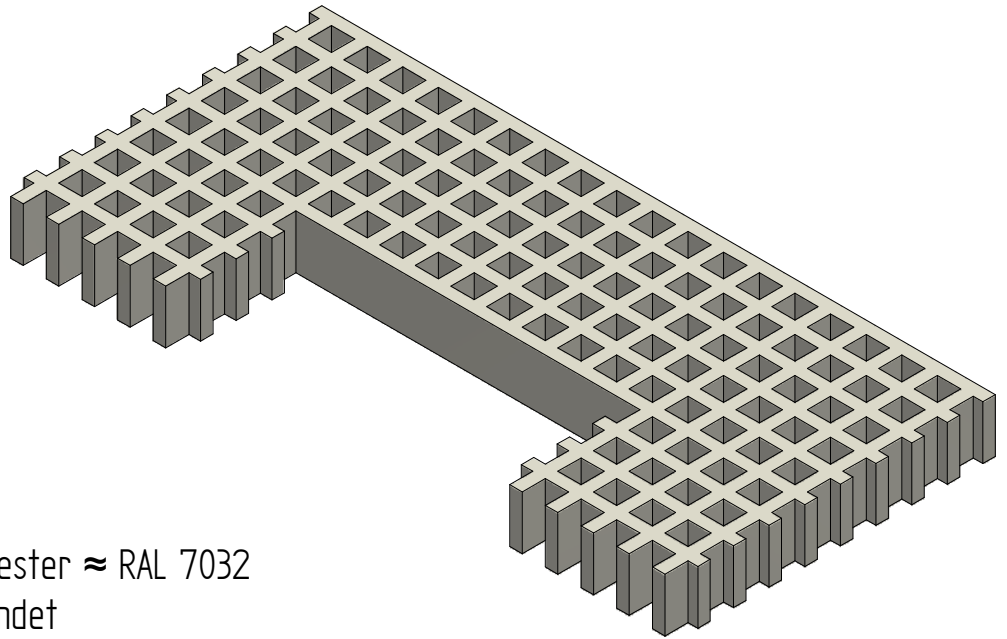

ACHTUNG: Diese Zeichnung ist geistiges Eigentum der Firma GIFAS-ELECTRIC und darf daher weder vervielfältigt noch Dritten zugänglich gemacht werden.
 ATTENTION: Ce dessin est propriété de l'entreprise GIFAS-ELECTRIC et ne doit ni être copié ni remis à des tiers.

GFK Rost gegossen
 IPR-Isophthalsäure Polyester ≈ RAL 7032
 Oberfläche korund besandet
 Rutschhemmungsklasse R13 nach ASR A1.5/1.2 & DIN51130

ATTENTION: Il presente disegno è di proprietà della ditta GIFAS ELECTRIC. Riproduzione vietata.
 ATTENTION: This design is property of GIFAS-ELECTRIC GmbH and may not be copied or distributed among unauthorized persons.