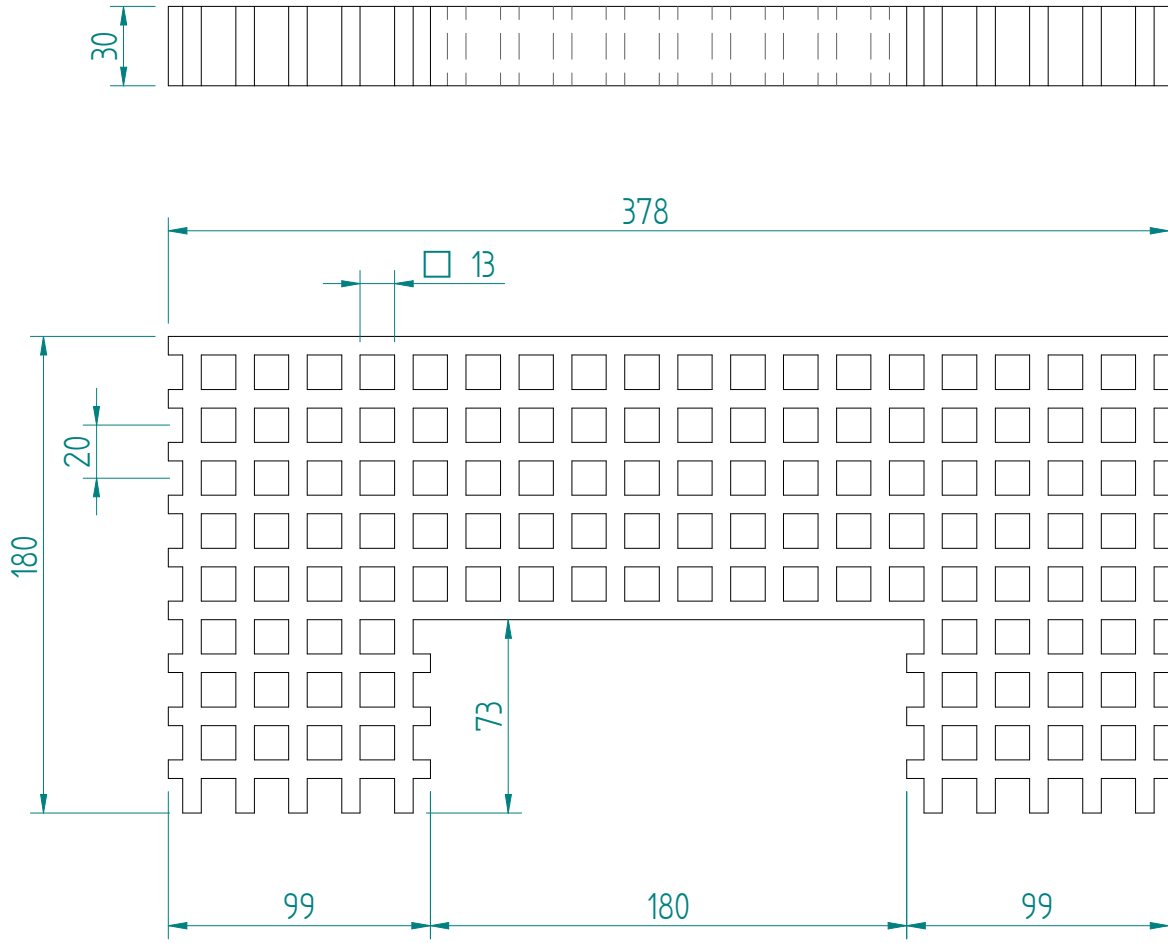

GFK Rost gegossen
 IPR-Isophthalsäure Polyester ≈ RAL 7032
 Oberfläche korund besandet
 Rutschhemmungsklasse R13 nach ASR A1.5/1.2 & DIN51130

ATTENTION: Il presente disegno è di proprietà della ditta GIFAS ELECTRIC. Riproduzione vietata.
 ATTENTION: This design is property of GIFAS-ELECTRIC GmbH and may not be copied or distributed among unauthorized persons.