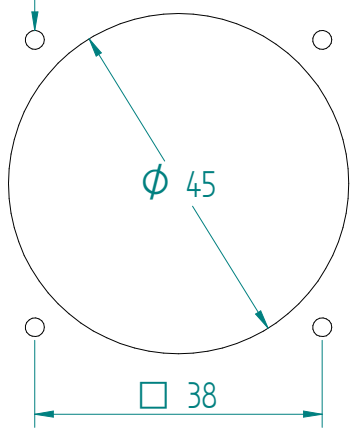

- Montagebohrung**
- Ø2.5 für Spaxschraube
 - Ø4.5 für M4 Schraube und Gegenmutter
 - M4-Gewinde für M4-Schraube

ATTENTION: Il presente disegno è di proprietà della ditta GIFAS ELECTRIC. Riproduzione vietata.
 ATTENTION: This design is property of GIFAS-ELECTRIC GmbH and may not be copied or distributed among unauthorized persons.