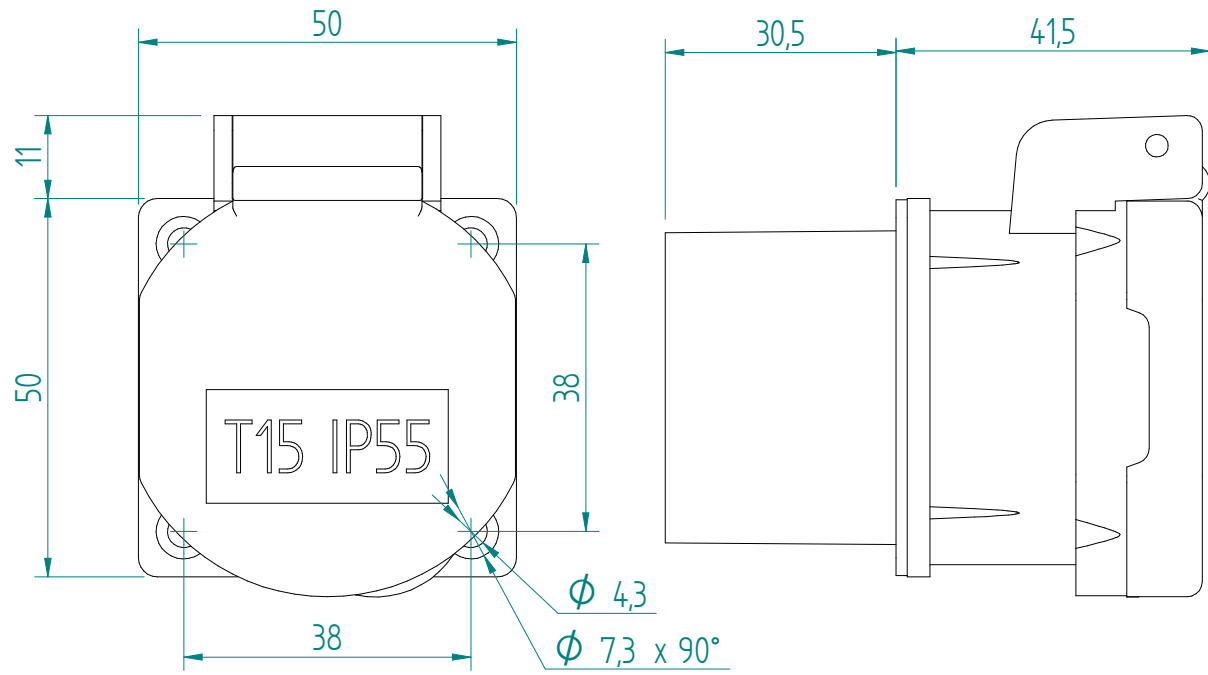

- Montagebohrung**
- Ø2.5 für Spaxschraube
 - Ø4.5 für M4 Schraube und Gegenmutter
 - M4-Gewinde für M4-Schraube

ATTENTION: Il presente disegno è di proprietà della ditta GIFAS ELECTRIC. Riproduzione vietata.
 ATTENTION: This design is property of GIFAS-ELECTRIC GmbH and may not be copied or distributed among unauthorized persons.