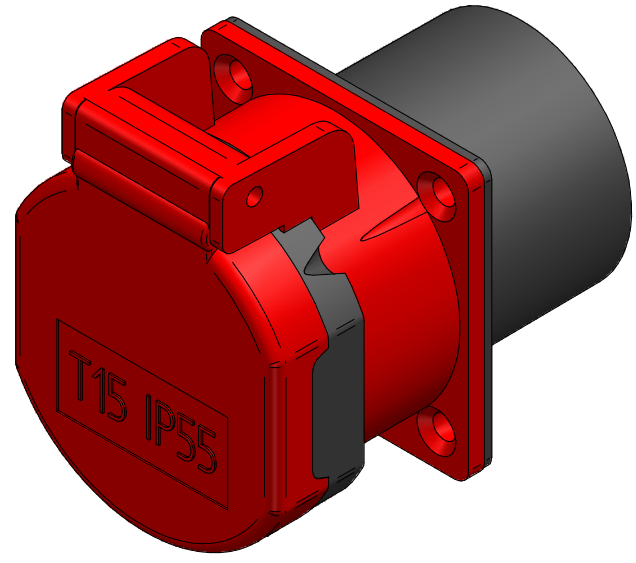

ACHTUNG: Diese Zeichnung ist geistiges Eigentum der Firma GIFAS-ELECTRIC und darf daher weder vervielfältigt noch Dritten zugänglich gemacht werden.
 ATTENTION: Ce dessin est propriété de l'entreprise GIFAS-ELECTRIC et ne doit ni être copié ni remis à des tiers.

- Montagebohrung**
- Ø2.5 für Spaxschraube
 - Ø4.5 für M4 Schraube und Gegenmutter
 - M4-Gewinde für M4-Schraube

ATTENTION: Il presente disegno è di proprietà della ditta GIFAS ELECTRIC. Riproduzione vietata.
 ATTENTION: This design is property of GIFAS-ELECTRIC GmbH and may not be copied or distributed among unauthorized persons.