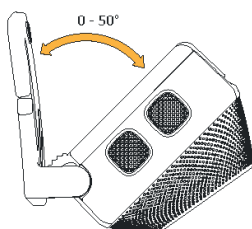

Lampe frontale LED suprabeam® S3

La nouvelle lampe frontale/casque standard de l'Armée suisse

IP68

Caractéristiques du produit

- Visibilité à grande distance
- 3 niveaux d'éclairage blanc: MAX, MEDIUM et LOW
- 2 niveaux d'éclairage rouge: MAX et LOW
- Inclinaison de la tête réglable de 0 à 50°
- verrouillage pratique pour le transport

Données techniques

Matériau du boîtier:	matière synthétique Hi-Tech
Serre-tête:	réglable de 50- 70 cm
Poids avec piles:	116 g
Degré de protection:	IP68
Température de service:	-20° C à +50° C
Source de courant:	3×AAA
Portée de l'éclairage:	70 m
Niveau rendement lumineux blanc:	
- MAX:	200 lm/4 h 30 min
- MEDIUM:	100 lm/10 h
- LOW:	50 lm/18 h
Niveau rendement lumineux rouge:	
- MAX:	30 lm /8.5h
- LOW:	10 lm/40h