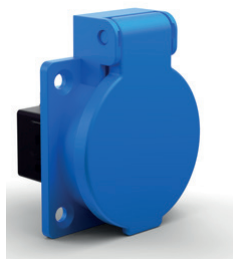

Prese GIFAS IP20 per applicazioni interne

IK08

Buone notizie: ancora disponibili le prese da incasso CH IP20 per applicazioni interne

Dal 1° gennaio 2025 ci sarà un cambiamento significativo: Solo i collegamenti a spina con classe di protezione IP55 potranno essere utilizzati all'esterno. Lo standard IP55 deve essere utilizzato già dal 1° marzo 2022.

Molti produttori hanno reagito a questo cambiamento e hanno smesso di produrre prese IP20 – una decisione che non è universalmente compresa e che spesso non ha senso nella pratica. Soprattutto in ambienti chiusi, ad esempio in capannoni industriali, il grado IP20 è ancora perfettamente adeguato!

Siamo quindi ancora più lieti di poter soddisfare una richiesta importante di molti clienti: A partire dalla fine del 2024, oltre alla variante IP55, offriremo nuovamente le prese da incasso CH da T13 a T25 con protezione IP20, per un utilizzo sicuro in ambienti interni.

Nota: schema dei fori analogo a quello delle prese da incasso versione IP55

N° art. 862013