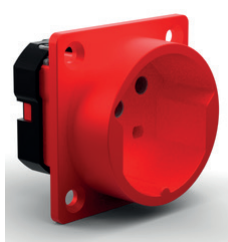

Nota: schema dei fori analogo a quello delle prese da incasso versione IP55

N° art. 862013

N° art. 862015

N° art. 862023

N° art. 862025

N° art. 862113

N° art. 862115

N° art. 862123

N° art. 862125

Prese da incasso

| N° art. | Descrizione |
|----------|----------------------------------------------------------------------|
| ✓ 862013 | Presse da incasso tipo 13, 250 V/10 A/3P, IP20 blu con coperchio |
| ✓ 862015 | Presse da incasso tipo 15, 250 V/10 A/5P, IP20 rosso con coperchio |
| ✓ 862023 | Presse da incasso tipo 23, 250 V/16 A/3P, IP20 blu con coperchio |
| ✓ 862025 | Presse da incasso tipo 25, 250 V/16 A/5P, IP20 rosso con coperchio |
| ✓ 862113 | Presse da incasso tipo 13, 250 V/10 A/3P, IP20 blu senza coperchio |
| ✓ 862115 | Presse da incasso tipo 15, 250 V/10 A/5P, IP20 rosso senza coperchio |
| ✓ 862123 | Presse da incasso tipo 23, 250 V/16 A/3P, IP20 blu senza coperchio |
| ✓ 862125 | Presse da incasso tipo 25, 250 V/16 A/5P, IP20 rosso senza coperchio |