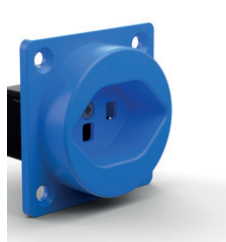

Nota: schema dei fori analogo a quello delle prese da incasso versione IP55

N° art. 862013

N° art. 862015

N° art. 862023

N° art. 862025

N° art. 862113

N° art. 862115

N° art. 862123

N° art. 862125

Prese da incasso

| N° art. | Descrizione |
|----------|----------------------------------------------------------------------|
| ✓ 862013 | Presse da incasso tipo 13, 250 V/10 A/3P, IP20 blu con coperchio |
| ✓ 862015 | Presse da incasso tipo 15, 250 V/10 A/5P, IP20 rosso con coperchio |
| ✓ 862023 | Presse da incasso tipo 23, 250 V/16 A/3P, IP20 blu con coperchio |
| ✓ 862025 | Presse da incasso tipo 25, 250 V/16 A/5P, IP20 rosso con coperchio |
| ✓ 862113 | Presse da incasso tipo 13, 250 V/10 A/3P, IP20 blu senza coperchio |
| ✓ 862115 | Presse da incasso tipo 15, 250 V/10 A/5P, IP20 rosso senza coperchio |
| ✓ 862123 | Presse da incasso tipo 23, 250 V/16 A/3P, IP20 blu senza coperchio |
| ✓ 862125 | Presse da incasso tipo 25, 250 V/16 A/5P, IP20 rosso senza coperchio |