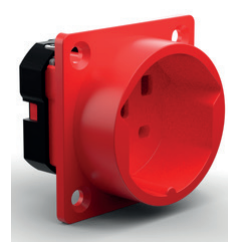

Nota: schema dei fori analogo a quello delle prese da incasso versione IP55

N° art. 862013

N° art. 862015

N° art. 862023

N° art. 862025

N° art. 862113

N° art. 862115

N° art. 862123

N° art. 862125

Prese da incasso

| N° art. | Descrizione |
|----------|----------------------------------------------------------------------|
| ✓ 862013 | Presse da incasso tipo 13, 250 V/10 A/3P, IP20 blu con coperchio |
| ✓ 862015 | Presse da incasso tipo 15, 250 V/10 A/5P, IP20 rosso con coperchio |
| ✓ 862023 | Presse da incasso tipo 23, 250 V/16 A/3P, IP20 blu con coperchio |
| ✓ 862025 | Presse da incasso tipo 25, 250 V/16 A/5P, IP20 rosso con coperchio |
| ✓ 862113 | Presse da incasso tipo 13, 250 V/10 A/3P, IP20 blu senza coperchio |
| ✓ 862115 | Presse da incasso tipo 15, 250 V/10 A/5P, IP20 rosso senza coperchio |
| ✓ 862123 | Presse da incasso tipo 23, 250 V/16 A/3P, IP20 blu senza coperchio |
| ✓ 862125 | Presse da incasso tipo 25, 250 V/16 A/5P, IP20 rosso senza coperchio |