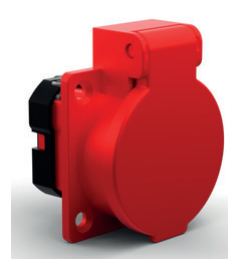

Nota: schema dei fori analogo a quello delle prese da incasso versione IP55

N° art. 862013

N° art. 862015

N° art. 862023

N° art. 862025

N° art. 862113

N° art. 862115

N° art. 862123

N° art. 862125

Prese da incasso

| N° art. | Descrizione |
|----------|----------------------------------------------------------------------|
| ✓ 862013 | Presse da incasso tipo 13, 250 V/10 A/3P, IP20 blu con coperchio |
| ✓ 862015 | Presse da incasso tipo 15, 250 V/10 A/5P, IP20 rosso con coperchio |
| ✓ 862023 | Presse da incasso tipo 23, 250 V/16 A/3P, IP20 blu con coperchio |
| ✓ 862025 | Presse da incasso tipo 25, 250 V/16 A/5P, IP20 rosso con coperchio |
| ✓ 862113 | Presse da incasso tipo 13, 250 V/10 A/3P, IP20 blu senza coperchio |
| ✓ 862115 | Presse da incasso tipo 15, 250 V/10 A/5P, IP20 rosso senza coperchio |
| ✓ 862123 | Presse da incasso tipo 23, 250 V/16 A/3P, IP20 blu senza coperchio |
| ✓ 862125 | Presse da incasso tipo 25, 250 V/16 A/5P, IP20 rosso senza coperchio |