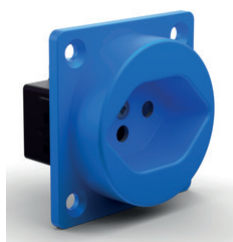

Nota: schema dei fori analogo a quello delle prese da incasso versione IP55

N° art. 862013

N° art. 862015

N° art. 862023

N° art. 862025

N° art. 862113

N° art. 862115

N° art. 862123

N° art. 862125

Prese da incasso

| N° art. | Descrizione |
|----------|----------------------------------------------------------------------|
| ✓ 862013 | Presse da incasso tipo 13, 250 V/10 A/3P, IP20 blu con coperchio |
| ✓ 862015 | Presse da incasso tipo 15, 250 V/10 A/5P, IP20 rosso con coperchio |
| ✓ 862023 | Presse da incasso tipo 23, 250 V/16 A/3P, IP20 blu con coperchio |
| ✓ 862025 | Presse da incasso tipo 25, 250 V/16 A/5P, IP20 rosso con coperchio |
| ✓ 862113 | Presse da incasso tipo 13, 250 V/10 A/3P, IP20 blu senza coperchio |
| ✓ 862115 | Presse da incasso tipo 15, 250 V/10 A/5P, IP20 rosso senza coperchio |
| ✓ 862123 | Presse da incasso tipo 23, 250 V/16 A/3P, IP20 blu senza coperchio |
| ✓ 862125 | Presse da incasso tipo 25, 250 V/16 A/5P, IP20 rosso senza coperchio |