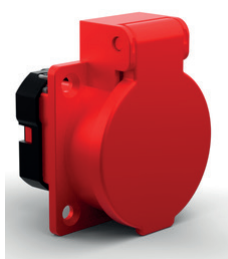

N° art. 862015