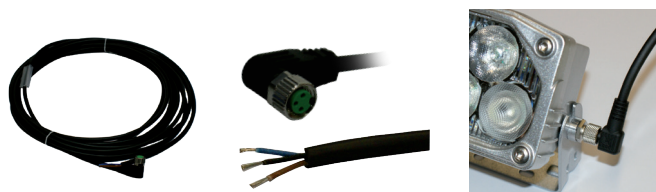

N° art.	Descrizione
100013	Cavo di alimentazione 3m nero, connettore dritto
100014	Cavo di alimentazione 5m nero, connettore dritto
101199	Cavo di alimentazione 10m nero, connettore dritto
103662	Cavo di alimentazione 20m nero, connettore dritto

Alimentatore a spina dritto/angolare

N° art.	Descrizione
100346	Alimentatore a spina con 2m di cavo, connettore dritto , 230VAC/24VDC, 50Hz, 700mA, 3×0.25 mm ²
100347	Alimentatore a spina con 2m di cavo, connettore angolare , 230VAC/24VDC, 50Hz, 700mA, 3×0.25 mm ²

Cavo di alimentazione connettore angolare

3P, IP67, 3×0.25 mm²

N° art.	Descrizione
100015	Cavo di alimentazione 3m nero, connettore angolare
100016	Cavo di alimentazione 5m nero, connettore angolare
101201	Cavo di alimentazione 10m nero, connettore angolare
103661	Cavo di alimentazione 20m nero, connettore angolare