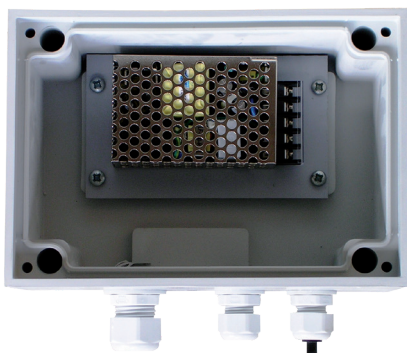

Alimentatore in scatola di derivazione

colore grigio chiaro, IP65

N° art. 082283

N° art.	Descrizione
103570	Alimentatore in cassetta di gomma dura tipo 125×125×76 mm, 230VAC/24VDC, 0.6A, 15W, per 1 SpotLED, ingresso 1xM20, uscita 1xM16
082283	Alimentatore in cassetta di gomma dura tipo 180×125×90 mm, 230VAC/24VDC, 1.1A, 26W, fino a 2 SpotLED, ingresso 1xM20, uscita 2xM16
101103	Alimentatore in cassetta di gomma dura tipo 250×160×90 mm, 230VAC/24VDC, 2.2A, 52W, fino a 4 SpotLED, ingresso 1xM20, uscita 3xM16
103412	Alimentatore in cassetta di gomma dura tipo 250×160×90 mm, 230VAC/24VDC, 3.2A, 75W, fino a 6 SpotLED, ingresso 1xM20, uscita 6xM16
103088	Alimentatore in cassetta di gomma dura tipo 250x160x90mm, 230VAC/24VDC, 4.5A, 100W, fino a 8 SpotLED, ingresso 1xM20, uscita 8xM16
102220	Alimentatore in cassetta di gomma dura tipo 300×200×110 mm, 230VAC/24VDC, 11.6A, 250W, fino a 20 SpotLED, ingresso 1xM20, uscita 20xM16