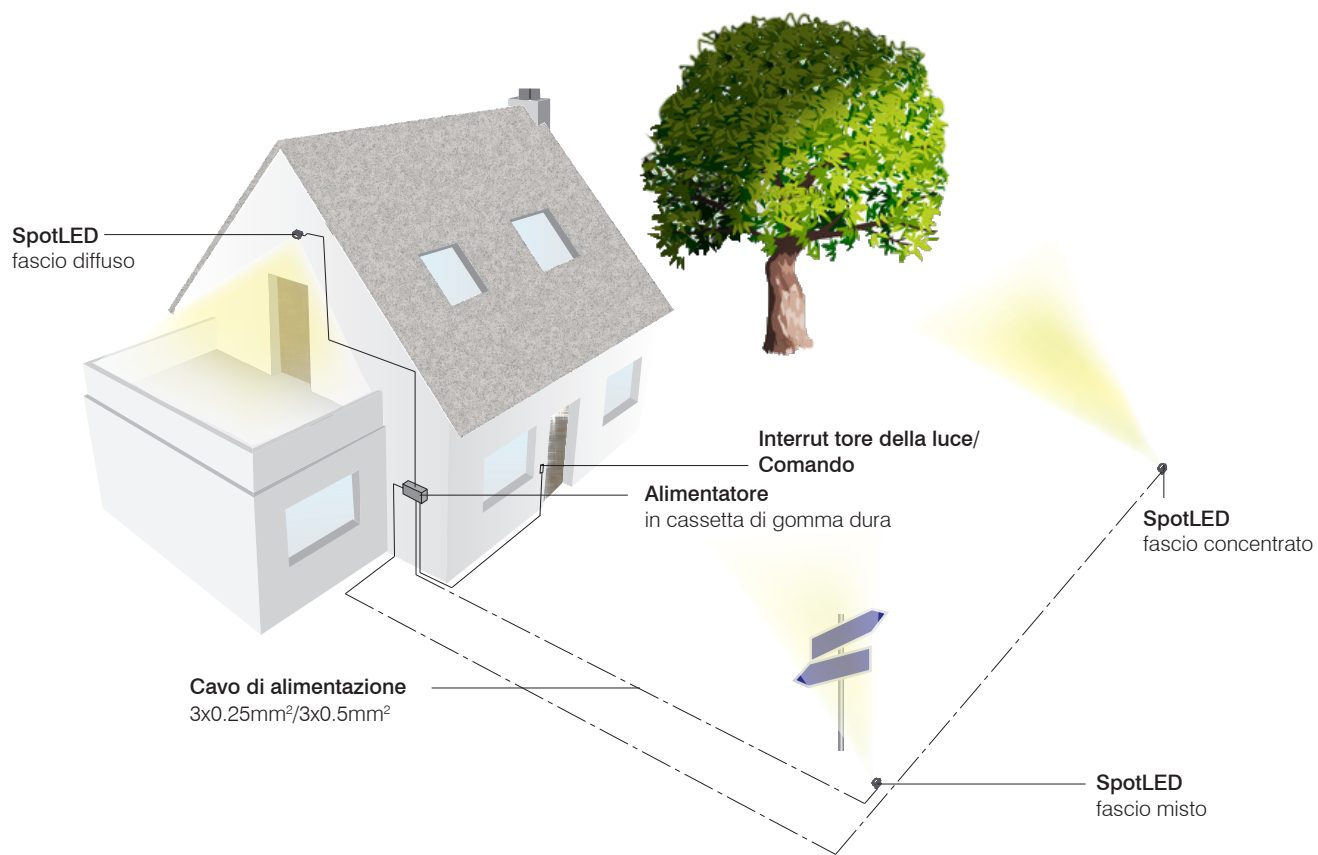

Struttura SpotLED

Schema di alimentazione

- 1 = Marrone (filo 1) + 24VDC
- 3 = Blu (filo 3): alimentazione opzionale „regolazione intensità luminosa“
- 4 = Nero (filo 4) – 24VDC

Facoltà di illuminazione

Lo SpotLED ha un angolo di rotazione massimo di 165°. Lo SpotLED è dotato di una staffa orientabile, così da permettere un facile montaggio a parete. Per regolare lo SpotLED in modo facile e rapido, è disponibile anche pomello opzionale. La sorgente luminosa dello SpotLED è di circa 15W e corrisponde alla sorgente luminosa di una lampada alogena di 150W.

Ottiche di illuminazione

Allo SpotLED si possono applicare sia ottiche da 10° , 38° che da 67° .

Modello base

- Il faretto SpotLED è disponibile in due versioni (vedi pagina 6/7):
 - SpotLED con spina da incasso (IP67)
 - SpotLED con cavo di collegamento fisso (lunghezza 5 m, IP67)

Altre caratteristiche

- 3 colori differenti di corpo, bianco, grigio-argento, nero
- 5 colori differenti di luce: cool white, warm white, rosso, verde e blu
- 2 colori differenti di luce Versione SpotLED 24 VAC: warm white e cool white

Versioni speciali su richiesta!

Wide
($5 \times 67^{\circ}$)

Medium
($5 \times 38^{\circ}$)

Spot
($5 \times 10^{\circ}$)

SpotLED con spina da incasso *

cool white 6'350-7'000 K

N° art. * con spina da incasso	Modello SpotLED	Colore corpo	Ottica
131039	Wide	bianco	5×67°
131040	Wide	grigio-argento	5×67°
131041	Wide	nero	5×67°
038014	Medium	bianco	5×38°
038015	Medium	grigio-argento	5×38°
038016	Medium	nero	5×38°
038020	Spot	bianco	5×10°
038021	Spot	grigio-argento	5×10°
038022	Spot	nero	5×10°