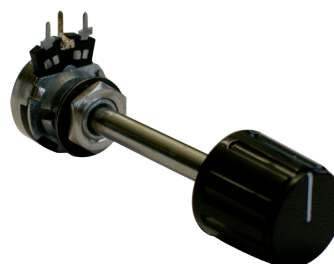

Potenzimetro

N° art.	Descrizione
237291	Potenzimetro 0,10W, 100kOhm logaritmico +/- 20% senza manopola e coperchio
237292	Manopola nera Ø21 mm senza coperchio
237293	Coperchio per manopola