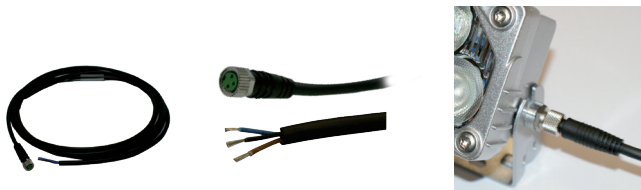

Battello di polizia

Camionetta

Muletto

Macchina

Macchina

Serbatoio d'acqua

Cavo di alimentazione con connettore dritto

3P, IP67, 3×0.25 mm²

Alimentatore a spina dritto/angolare

N° art.	Descrizione
100346	Alimentatore a spina con 2m di cavo, connettore dritto , 230VAC/24VDC, 50Hz, 700mA, 3×0.25 mm ²
100347	Alimentatore a spina con 2m di cavo, connettore angolare , 230VAC/24VDC, 50Hz, 700mA, 3×0.25 mm ²