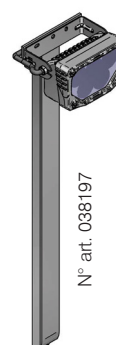

Paletto

N° art.	Descrizione
106563	Paletto rotondo posa a terra per SpotLED V2A Ø30×600mm, incl. morsetto e materiale di montaggio
038197	Paletto profilo T inossidabile V2A 505mm, per SpotLED
126197	Paletto 280mm Plastica PA6/GF