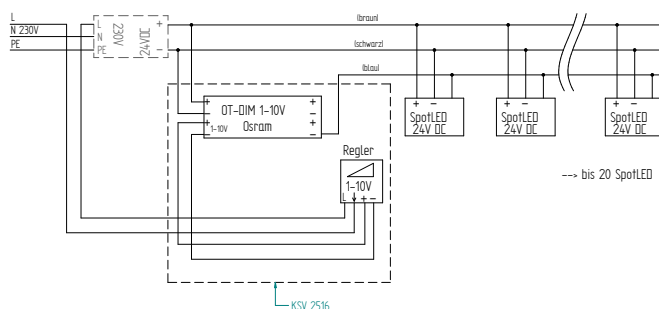

Potenzimetro

N° art.	Descrizione
237291	Potenzimetro 0,10W, 100kOhm logaritmico +/- 20% senza manopola e coperchio
237292	Manopola nera Ø21 mm senza coperchio
237293	Coperchio per manopola

Regolatore luminoso per alcuni SpotLED