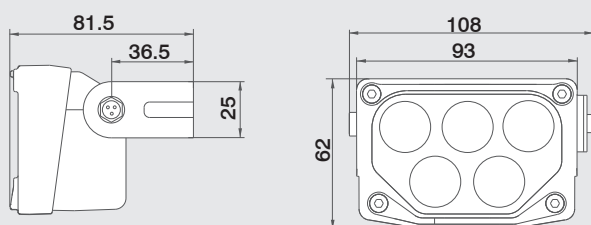

Facoltà di illuminazione

Lo SpotLED ha un angolo di rotazione massimo di 165°. Lo SpotLED è dotato di una staffa orientabile, così da permettere un facile montaggio a parete. Per regolare lo SpotLED in modo facile e rapido, è disponibile anche pomello opzionale. La sorgente luminosa dello SpotLED è di circa 15W e corrisponde alla sorgente luminosa di una lampada alogena di 150W.

Colori

I colori di luce standard dello SpotLED sono cool white (6'350 - 7'000 K) e warm white (2'800 - 3'200 K). Lo SpotLED è disponibile anche con i colori dei LED rossi, verdi e blu. Inoltre è possibile l'uso di filtri colorati rossi, verdi e blu che possono essere montati e smontati in qualsiasi momento.

Altri colori su richiesta!