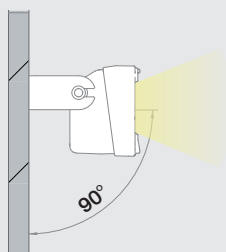

Facoltà di illuminazione

Lo SpotLED ha un angolo di rotazione massimo di 165°. Lo SpotLED è dotato di una staffa orientabile, così da permettere un facile montaggio a parete. Per regolare lo SpotLED in modo facile e rapido, è disponibile anche pomello opzionale. La sorgente luminosa dello SpotLED è di circa 15W e corrisponde alla sorgente luminosa di una lampada alogena di 150W.

Colori

I colori di luce standard dello SpotLED sono cool white (6'350 - 7'000 K) e warm white (2'800 - 3'200 K). Lo SpotLED è disponibile anche con i colori dei LED rossi, verdi e blu. Inoltre è possibile l'uso di filtri colorati rossi, verdi e blu che possono essere montati e smontati in qualsiasi momento.

Altri colori su richiesta!