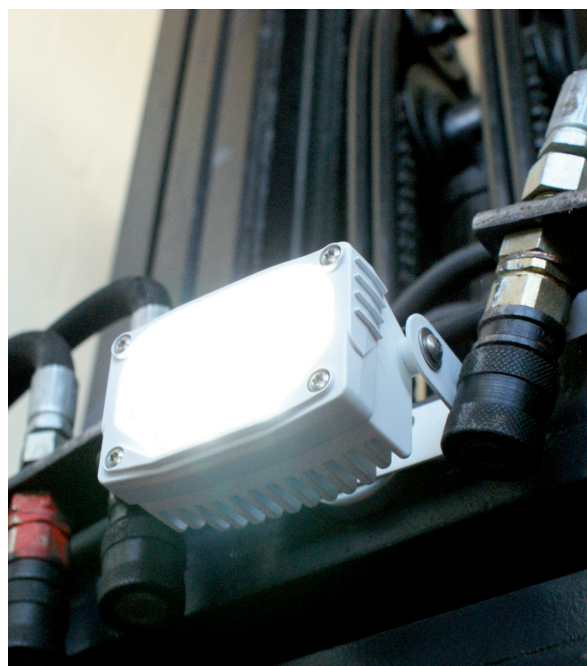

Anche all'interno ci sono molte applicazioni, lo SpotLED illumina sia l'ambiente che il luogo di lavoro.

Dati tecnici

Tensione d'esercizio:	12-30VDC, (24VAC su richiesta)
Assorbimento corrente:	500mA @ 24VDC, 950mA @ 12VDC
Corpo illuminante:	5 Power LED
Potenza:	10W
Flusso luminoso:	750lm
Colori di luce:	warm white 3'000K cool white 6'000K
Grado di protezione:	IP67
Classe di protezione:	III
Temperatura superficiale:	max. 55°C
Temperature di utilizzo:	-30°C fino a +45°C
Peso:	348g

Caratteristiche del prodotto

- Dimensioni ridotte per un design moderno
- Corpo faretto in alluminio pressofuso
- Disponibile in tre colori: bianco, grigio-argento, nero
- Staffa in acciaio inossidabile V2A, verniciata a polvere
- Sorgente luminosa: 5 Power-LED
- Diversi angoli di proiezione possibili (diverse ottiche)
- Collegamento tramite potenziometro per il controllo di luminosità (500kOhm logaritmica positivo)
- Resistente a vibrazioni, minori costi di manutenzione rispetto a luci tradizionali
- Subito disponibile anche a basse temperature, alcun tremolare

Struttura SpotLED

Schema di alimentazione

- 1 = Marrone (filo 1) + 24VDC
- 3 = Blu (filo 3): alimentazione opzionale „regolazione intensità luminosa“
- 4 = Nero (filo 4) – 24VDC

Facoltà di illuminazione

Lo SpotLED ha un angolo di rotazione massimo di 165°. Lo SpotLED è dotato di una staffa orientabile, così da permettere un facile montaggio a parete. Per regolare lo SpotLED in modo facile e rapido, è disponibile anche pomello opzionale. La sorgente luminosa dello SpotLED è di circa 15W e corrisponde alla sorgente luminosa di una lampada alogena di 150W.