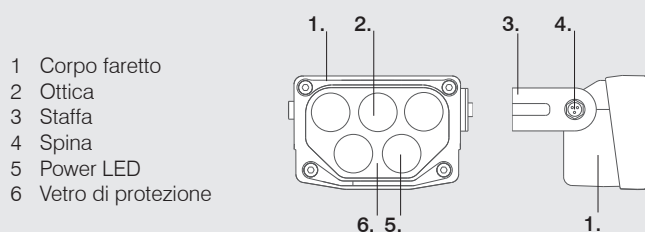

Anche all'interno ci sono molte applicazioni, lo SpotLED illumina sia l'ambiente che il luogo di lavoro.

Dati tecnici

Tensione d'esercizio:	12-30VDC, (24VAC su richiesta)
Assorbimento corrente:	500mA @ 24VDC, 950mA @ 12VDC
Corpo illuminante:	5 Power LED
Potenza:	10W
Flusso luminoso:	750lm
Colori di luce:	warm white 3'000K cool white 6'000K
Grado di protezione:	IP67
Classe di protezione:	III
Temperatura superficiale:	max. 55°C
Temperature di utilizzo:	-30°C fino a +45°C
Peso:	348g

Struttura SpotLED

Schema di alimentazione

- 1 = Marrone (filo 1) + 24VDC
- 3 = Blu (filo 3): alimentazione opzionale „regolazione intensità luminosa“
- 4 = Nero (filo 4) – 24VDC

Facoltà di illuminazione

Lo SpotLED ha un angolo di rotazione massimo di 165°. Lo SpotLED è dotato di una staffa orientabile, così da permettere un facile montaggio a parete. Per regolare lo SpotLED in modo facile e rapido, è disponibile anche pomello opzionale. La sorgente luminosa dello SpotLED è di circa 15W e corrisponde alla sorgente luminosa di una lampada alogena di 150W.