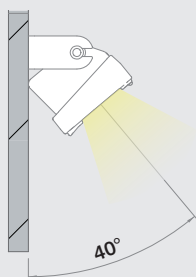

Facoltà di illuminazione

Lo SpotLED ha un angolo di rotazione massimo di 165°. Lo SpotLED è dotato di una staffa orientabile, così da permettere un facile montaggio a parete. Per regolare lo SpotLED in modo facile e rapido, è disponibile anche pomello opzionale. La sorgente luminosa dello SpotLED è di circa 15W e corrisponde alla sorgente luminosa di una lampada alogena di 150W.

Colori

I colori di luce standard dello SpotLED sono cool white (6'350 - 7'000 K) e warm white (2'800 - 3'200 K). Lo SpotLED è disponibile anche con i colori dei LED rossi, verdi e blu. Inoltre è possibile l'uso di filtri colorati rossi, verdi e blu che possono essere montati e smontati in qualsiasi momento.

Altri colori su richiesta!