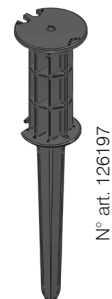

Paletto

N° art.	Descrizione
106563	Paletto rotondo posa a terra per SpotLED V2A Ø30×600mm, incl. morsetto e materiale di montaggio
038197	Paletto profilo T inossidabile V2A 505mm, per SpotLED
126197	Paletto 280mm Plastica PA6/GF