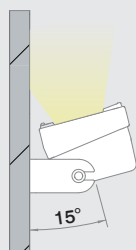

Facoltà di illuminazione

Lo SpotLED ha un angolo di rotazione massimo di 165°. Lo SpotLED è dotato di una staffa orientabile, così da permettere un facile montaggio a parete. Per regolare lo SpotLED in modo facile e rapido, è disponibile anche pomello opzionale. La sorgente luminosa dello SpotLED è di circa 15W e corrisponde alla sorgente luminosa di una lampada alogena di 150W.

Colori

I colori di luce standard dello SpotLED sono cool white (6'350 - 7'000 K) e warm white (2'800 - 3'200 K). Lo SpotLED è disponibile anche con i colori dei LED rossi, verdi e blu. Inoltre è possibile l'uso di filtri colorati rossi, verdi e blu che possono essere montati e smontati in qualsiasi momento.

Altri colori su richiesta!