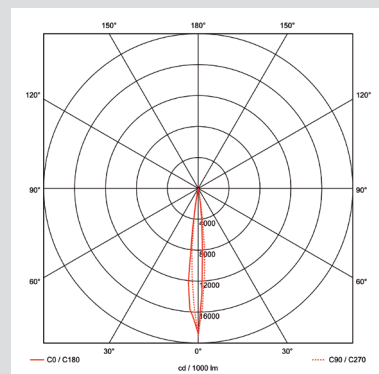

Versioni speciali su richiesta!

Wide
($5 \times 67^{\circ}$)

Medium
($5 \times 38^{\circ}$)

Spot
($5 \times 10^{\circ}$)

SpotLED con spina da incasso *

cool white 6'350-7'000 K

N° art. * con spina da incasso	Modello SpotLED	Colore corpo	Ottica
131039	Wide	bianco	5×67°
131040	Wide	grigio-argento	5×67°
131041	Wide	nero	5×67°
038014	Medium	bianco	5×38°
038015	Medium	grigio-argento	5×38°
038016	Medium	nero	5×38°
038020	Spot	bianco	5×10°
038021	Spot	grigio-argento	5×10°
038022	Spot	nero	5×10°