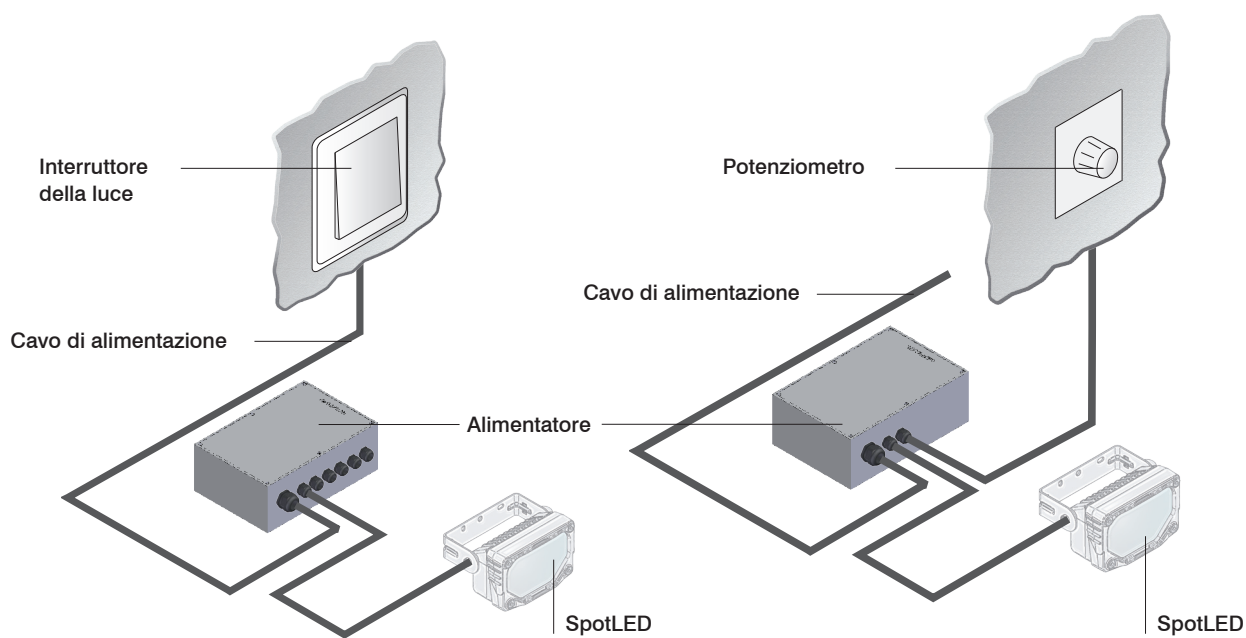

Struttura SpotLED

Schema di alimentazione

- 1 = Marrone (filo 1) + 24VDC
- 3 = Blu (filo 3): alimentazione opzionale „regolazione intensità luminosa“
- 4 = Nero (filo 4) – 24VDC

Facoltà di illuminazione

Lo SpotLED ha un angolo di rotazione massimo di 165°. Lo SpotLED è dotato di una staffa orientabile, così da permettere un facile montaggio a parete. Per regolare lo SpotLED in modo facile e rapido, è disponibile anche pomello opzionale. La sorgente luminosa dello SpotLED è di circa 15W e corrisponde alla sorgente luminosa di una lampada alogena di 150W.

Ottiche di illuminazione

Allo SpotLED si possono applicare sia ottiche da 10° , 38° che da 67° .

Modello base

- Il faretto SpotLED è disponibile in due versioni (vedi pagina 6/7):
 - SpotLED con spina da incasso (IP67)
 - SpotLED con cavo di collegamento fisso (lunghezza 5 m, IP67)

Versioni speciali su richiesta!

Wide
($5 \times 67^{\circ}$)

Medium
($5 \times 38^{\circ}$)

Spot
($5 \times 10^{\circ}$)

SpotLED con spina da incasso *

cool white 6'350-7'000 K

N° art. * con spina da incasso	Modello SpotLED	Colore corpo	Ottica
131039	Wide	bianco	5×67°
131040	Wide	grigio-argento	5×67°
131041	Wide	nero	5×67°
038014	Medium	bianco	5×38°
038015	Medium	grigio-argento	5×38°
038016	Medium	nero	5×38°
038020	Spot	bianco	5×10°
038021	Spot	grigio-argento	5×10°
038022	Spot	nero	5×10°