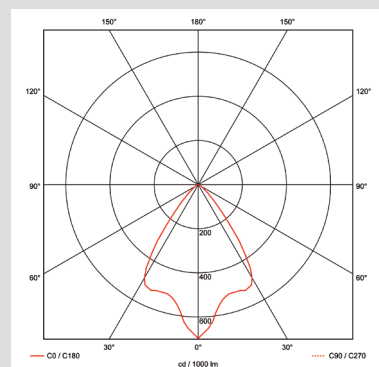

Altri colori su richiesta!

Colore corpo faretto

SpotLED colore corpo bianco

SpotLED colore corpo grigio-argento

SpotLED colore corpo nero

Illuminazione

La misura del flusso luminoso è stata effettuata in laboratorio. Durante le misurazioni la temperatura ambientale era di $18^{\circ} \pm 2^{\circ} \text{C}$. L'illuminazione ambientale nel laboratorio era sotto agli 0.5 Lux (lx).

Ottiche di illuminazione

Allo SpotLED si possono applicare sia ottiche da 10° , 38° che da 67° .

Modello base

- Il faretto SpotLED è disponibile in due versioni (vedi pagina 6/7):
 - SpotLED con spina da incasso (IP67)
 - SpotLED con cavo di collegamento fisso (lunghezza 5 m, IP67)

Versioni speciali su richiesta!

Wide
($5 \times 67^{\circ}$)

Medium
($5 \times 38^{\circ}$)

Spot
($5 \times 10^{\circ}$)

SpotLED con spina da incasso *

cool white 6'350-7'000 K

N° art. * con spina da incasso	Modello SpotLED	Colore corpo	Ottica
131039	Wide	bianco	5×67°
131040	Wide	grigio-argento	5×67°
131041	Wide	nero	5×67°
038014	Medium	bianco	5×38°
038015	Medium	grigio-argento	5×38°
038016	Medium	nero	5×38°
038020	Spot	bianco	5×10°
038021	Spot	grigio-argento	5×10°
038022	Spot	nero	5×10°