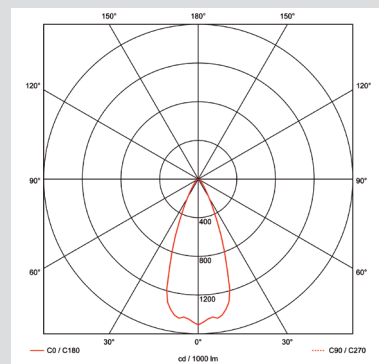

Altre caratteristiche

- 3 colori differenti di corpo, bianco, grigio-argento, nero
- 5 colori differenti di luce: cool white, warm white, rosso, verde e blu
- 2 colori differenti di luce Versione SpotLED 24 VAC: warm white e cool white

Versioni speciali su richiesta!

Wide
($5 \times 67^{\circ}$)

Medium
($5 \times 38^{\circ}$)

Spot
($5 \times 10^{\circ}$)

SpotLED con spina da incasso *

cool white 6'350-7'000 K

N° art. * con spina da incasso	Modello SpotLED	Colore corpo	Ottica
131039	Wide	bianco	5×67°
131040	Wide	grigio-argento	5×67°
131041	Wide	nero	5×67°
038014	Medium	bianco	5×38°
038015	Medium	grigio-argento	5×38°
038016	Medium	nero	5×38°
038020	Spot	bianco	5×10°
038021	Spot	grigio-argento	5×10°
038022	Spot	nero	5×10°