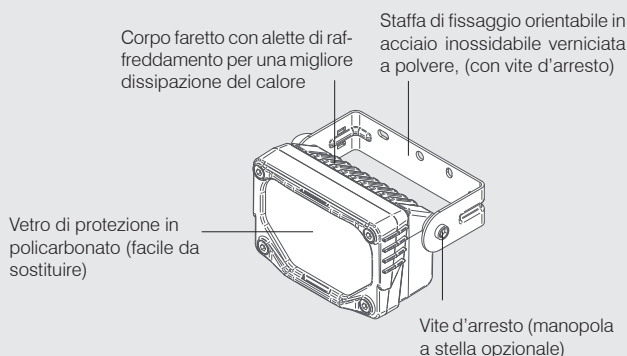

Anche all'interno ci sono molte applicazioni, lo SpotLED illumina sia l'ambiente che il luogo di lavoro.

Dati tecnici

Tensione d'esercizio:	12-30VDC, (24VAC su richiesta)
Assorbimento corrente:	500mA @ 24VDC, 950mA @ 12VDC
Corpo illuminante:	5 Power LED
Potenza:	10W
Flusso luminoso:	750lm
Colori di luce:	warm white 3'000K cool white 6'000K
Grado di protezione:	IP67
Classe di protezione:	III
Temperatura superficiale:	max. 55°C
Temperature di utilizzo:	-30°C fino a +45°C
Peso:	348g

Caratteristiche del prodotto

- Dimensioni ridotte per un design moderno
- Corpo faretto in alluminio pressofuso
- Disponibile in tre colori: bianco, grigio-argento, nero
- Staffa in acciaio inossidabile V2A, verniciata a polvere
- Sorgente luminosa: 5 Power-LED
- Diversi angoli di proiezione possibili (diverse ottiche)
- Collegamento tramite potenziometro per il controllo di luminosità (500kOhm logaritmica positivo)
- Resistente a vibrazioni, minori costi di manutenzione rispetto a luci tradizionali
- Subito disponibile anche a basse temperature, alcun tremolare

Struttura SpotLED

Schema di alimentazione

- 1 = Marrone (filo 1) + 24VDC
- 3 = Blu (filo 3): alimentazione opzionale „regolazione intensità luminosa“
- 4 = Nero (filo 4) – 24VDC

Facoltà di illuminazione

Lo SpotLED ha un angolo di rotazione massimo di 165°. Lo SpotLED è dotato di una staffa orientabile, così da permettere un facile montaggio a parete. Per regolare lo SpotLED in modo facile e rapido, è disponibile anche pomello opzionale. La sorgente luminosa dello SpotLED è di circa 15W e corrisponde alla sorgente luminosa di una lampada alogena di 150W.