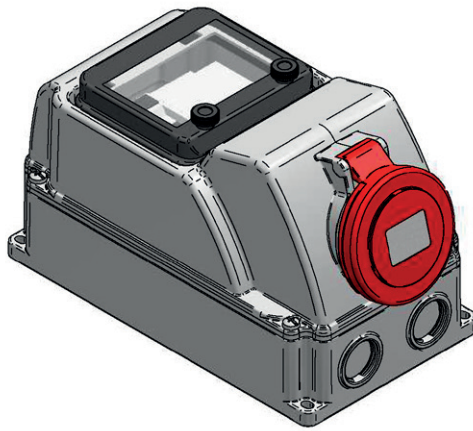

Presse da parete «sicurezza»

Caratteristiche del prodotto

- con morsetto a viti
- materiale dell'involucro: PC/ABS
- contatti: contatti nichelati
- introduzione del cavo da sopra, sotto o dietro
- con guida DIN
- sportello per 5 moduli con chiusura cieca
- protezione contro gli spruzzi d'acqua IP44

Presse da parete 16A

Presse da parete 32A

N° art.	Descrizione
167618	Presse da parete 16A, 5P, con FI 25A/30mA
167619	Presse da parete 16A, 5P, con FI/LS 16A/30mA
167620	Presse da parete 32A, 5P, con FI 40A/30mA
167621	Presse da parete 32A, 5P, con FI/LS 32A/30mA