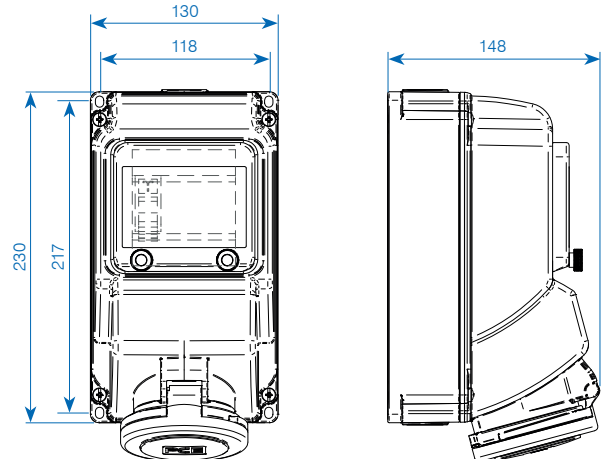

Presse da parete «sicurezza»

Caratteristiche del prodotto

- con morsetto a viti
- materiale dell'involucro: PC/ABS
- contatti: contatti nichelati
- introduzione del cavo da sopra, sotto o dietro
- con guida DIN
- sportello per 5 moduli con chiusura cieca
- protezione contro gli spruzzi d'acqua IP44

Presse da parete 16A

Presse da parete 32A

N° art.	Descrizione
167618	Presse da parete 16A, 5P, con FI 25A/30mA
167619	Presse da parete 16A, 5P, con FI/LS 16A/30mA
167620	Presse da parete 32A, 5P, con FI 40A/30mA
167621	Presse da parete 32A, 5P, con FI/LS 32A/30mA