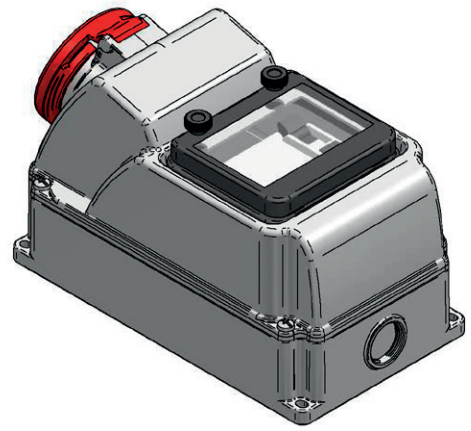

Presse da parete «sicurezza»

Caratteristiche del prodotto

- con morsetto a viti
- materiale dell'involucro: PC/ABS
- contatti: contatti nichelati
- introduzione del cavo da sopra, sotto o dietro
- con guida DIN
- sportello per 5 moduli con chiusura cieca
- protezione contro gli spruzzi d'acqua IP44

Presse da parete 16A

Presse da parete 32A

N° art.	Descrizione
167618	Presse da parete 16A, 5P, con FI 25A/30mA
167619	Presse da parete 16A, 5P, con FI/LS 16A/30mA
167620	Presse da parete 32A, 5P, con FI 40A/30mA
167621	Presse da parete 32A, 5P, con FI/LS 32A/30mA