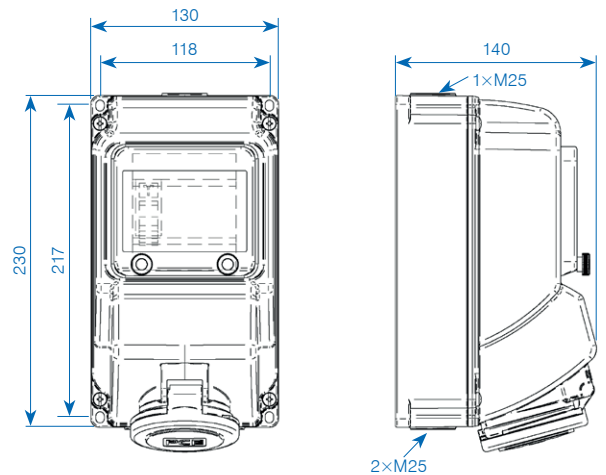

Presse da parete «sicurezza»

Caratteristiche del prodotto

- con morsetto a viti
- materiale dell'involucro: PC/ABS
- contatti: contatti nichelati
- introduzione del cavo da sopra, sotto o dietro
- con guida DIN
- sportello per 5 moduli con chiusura cieca
- protezione contro gli spruzzi d'acqua IP44

Presse da parete 16A

Presse da parete 32A

N° art.	Descrizione
167618	Presse da parete 16A, 5P, con FI 25A/30mA
167619	Presse da parete 16A, 5P, con FI/LS 16A/30mA
167620	Presse da parete 32A, 5P, con FI 40A/30mA
167621	Presse da parete 32A, 5P, con FI/LS 32A/30mA