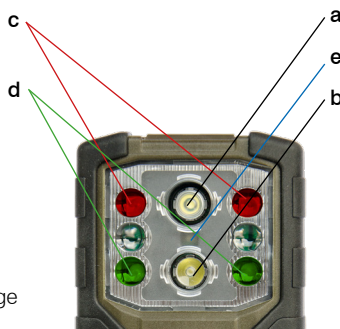

TorchLED lampe de poche "Armée"

utilisation avec piles ou accu

Données techniques lampe

Alimentation en courant: 4 piles AA 1.5V ou
4 cellules accu AA 1.2V
Flux lumineux: 185lm (2 LED blanc pleine puissance)
Degré de protection: IP54
Equipement: 2×blanc/2×rouge/2×vert
Boîtier:
– boîtier PA6, avec poignée revêtue
par élastomère (antidérapant)
– autonome
– clip ceinture en POM
– résistant aux chocs
Température de service: -20°C à +45°C
Dimensions (l×h×p): 68×115.5×35mm
Poids: env. 115g sans cellules

Elément de réglage

A ON/OFF

Toucher: ON/OFF avec fonction de mémoire

A B

B Choix de fonction

Lumière standard
Faisceau large
Lumière longue portée
Lumière en continu rouge
Lumière clignotante rouge
Lumière en continu verte
Presser: dimmer

- a) Lumière standard
- b) Faisceau large
- c) Lumière rouge
- d) Lumière verte
- e) Vert indicateur de charge

Données techniques chargeur

Tension de service: 100-240VAC / 12-48VDC
Alimentation en courant: 700mA courant de charge
Degré de protection: IP44
Boîtier:
– ABS
– montage mural ou sur table possible
– pièce de maintien
acier à ressort, doré
Contacts:
Durée de charge: à 1'900mAh cellule 4h max.
Température de service: 0°C à +40°C
Dimensions (l×h×p): 86.6×79.6×44mm

Fonction de lumière avec piles ou accus 1'900mAh

Fonction principale	Fonctions	Durée de service	
		Piles	Accu
Lumière blanche à 1 LED	lumière standard capacité complète	env. 6h	env. 6h
	lumière standard dimmée	> 80h	> 80h
	faisceau large capacité complète	env. 6h	env. 6h
	faisceau large dimmé	> 80h	> 80h
Lumière de signalisation à 2 LED	lumière en continu/	> 40h	> 30h
	lumière dimmée	> 80h	> 60h