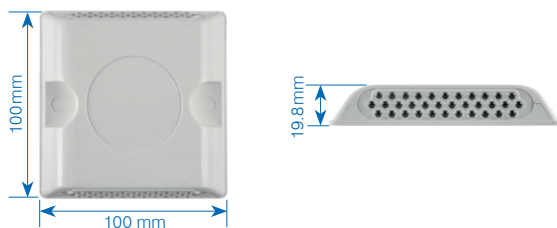

Masse

Strassenmarker MarkFIX