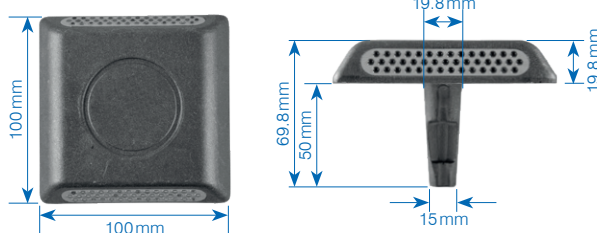

Strassenmarker AluFIX

✓ ab Lager, Zwischenverkauf vorbehalten

Art.-Nr.	Bezeichnung
✓ 860685	Strassenmarker MarkFIX weiss Kunststoff mit 43 Glaskristallen 100×100×17.9mm
✓ 860686	Strassenmarker AluFIX Aluzapfen Aluminium mit 43 Glaskristallen 100×100×19.8mm

Für Anwendungen auf der Fahrbahn

Art.-Nr.	Bezeichnung
✓ 209785	2-Komponenten Kleber/Primer 450ml
✓ 209786	Ersatz-Mischdüse zu 2-Komponenten Primer/Kleber
✓ 215539	Handauspressgerät für Doppelkartusche 400ml (1:1 und 2:1)

Für Anwendungen auf dem Bankett

Art.-Nr.	Bezeichnung
✓ 020157	Hybrid Kleb- und Dichtstoff, kieselgrau, 290ml, Permafex 153