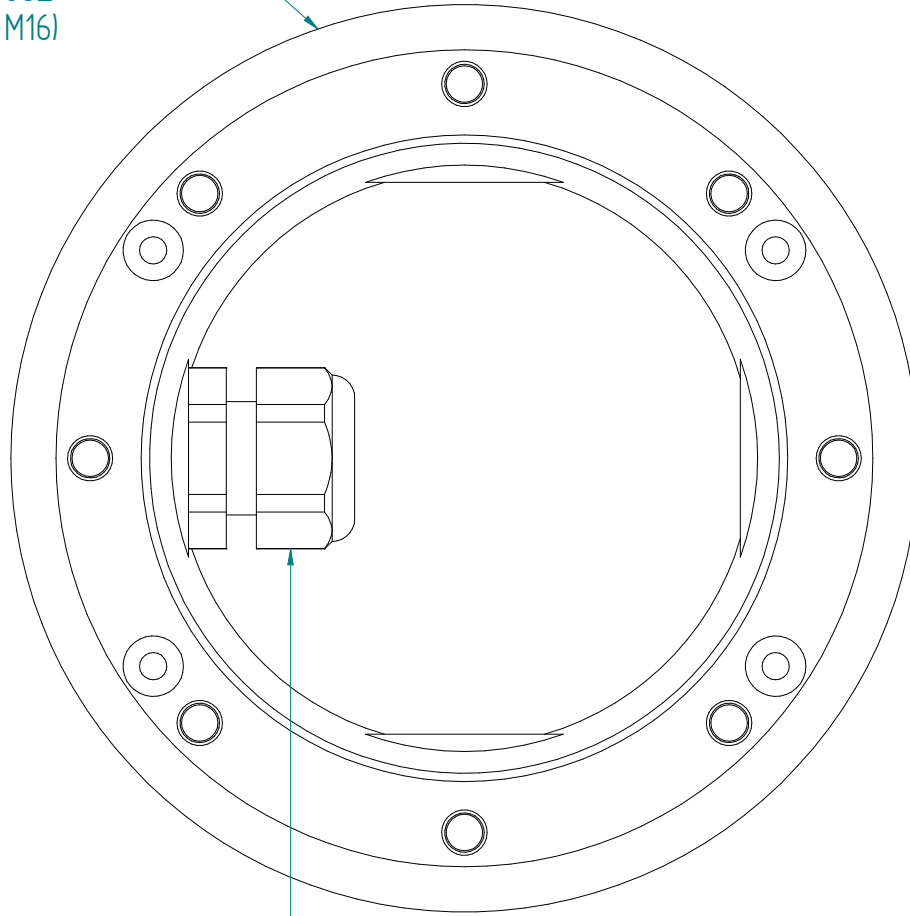

Markierungsleuchten-UT  
 Art.Nr. 030682  
 (für 1x KV M16)

1x KV M16x1.5 (Messing)  
 (4-9.5mm)  
 Art.Nr.031412

ACHTUNG: Diese Zeichnung ist geistiges Eigentum der Firma GIFAS-ELECTRIC und darf daher weder vervielfältigt noch Dritten zugänglich gemacht werden.  
 ATTENTION: Ce dessin est propriété de l'entreprise GIFAS-ELECTRIC et ne doit ni être copié ni remis à des tiers.  
 ATTENZIONE: Il presente disegno è di proprietà della ditta GIFAS ELECTRIC. Riproduzione vietata.  
 ATTENTION: This design is property of GIFAS-ELECTRIC GmbH and may not be copied or distributed among unauthorized persons.