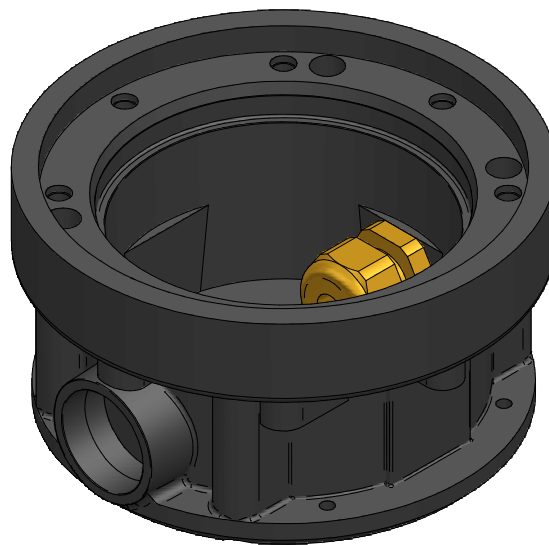

Markierungsleuchten-UT  
 Art.Nr. 030682  
 (für 1x KV M16)

1x KV M16x1.5 (Messing)  
 (4-9.5mm)  
 Art.Nr.031412

ACHTUNG: Diese Zeichnung ist geistiges Eigentum der Firma GIFAS-ELECTRIC und darf daher weder vervielfältigt noch Dritten zugänglich gemacht werden.  
 ATTENTION: Ce dessin est propriété de l'entreprise GIFAS-ELECTRIC et ne doit ni être copié ni remis à des tiers.  
 ATTENZIONE: Il presente disegno è di proprietà della ditta GIFAS ELECTRIC. Riproduzione vietata.  
 ATTENTION: This design is property of GIFAS-ELECTRIC GmbH and may not be copied or distributed among unauthorized persons.