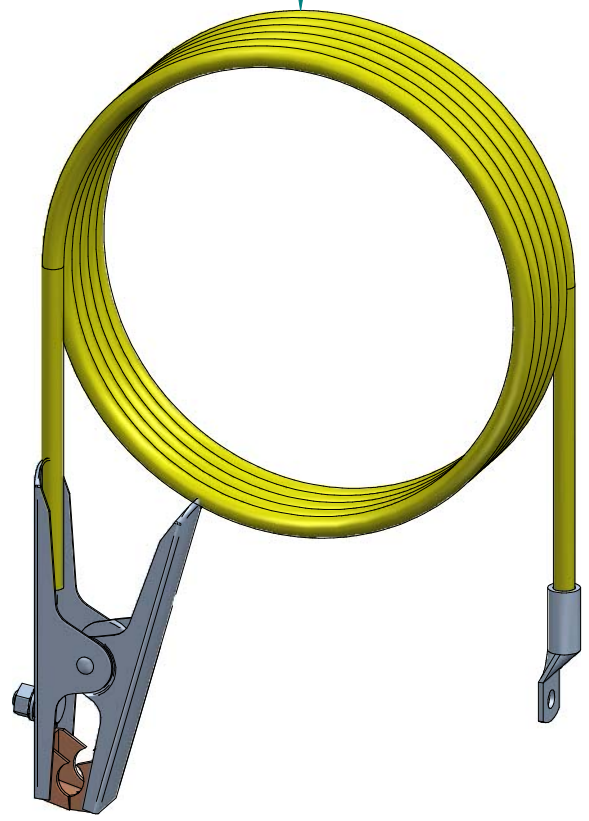

ACHTUNG: Diese Zeichnung ist geistiges Eigentum der Firma GIFAS-ELECTRIC und darf daher weder vervielfältigt noch Dritten zugänglich gemacht werden.

ATTENTION: Ce dessin est propriété de l'entreprise GIFAS-ELECTRIC et ne doit ni être copié ni remis à des tiers.

Erdspiralkabel 1x6mm²
Nutzlänge 10m / Wendellänge 1m

ATTENZIONE: Il presente disegno è di proprietà della ditta GIFAS ELECTRIC. Riproduzione vietata.
ATTENTION: This design is property of GIFAS-ELECTRIC GmbH and may not be copied or distributed among unauthorized persons.