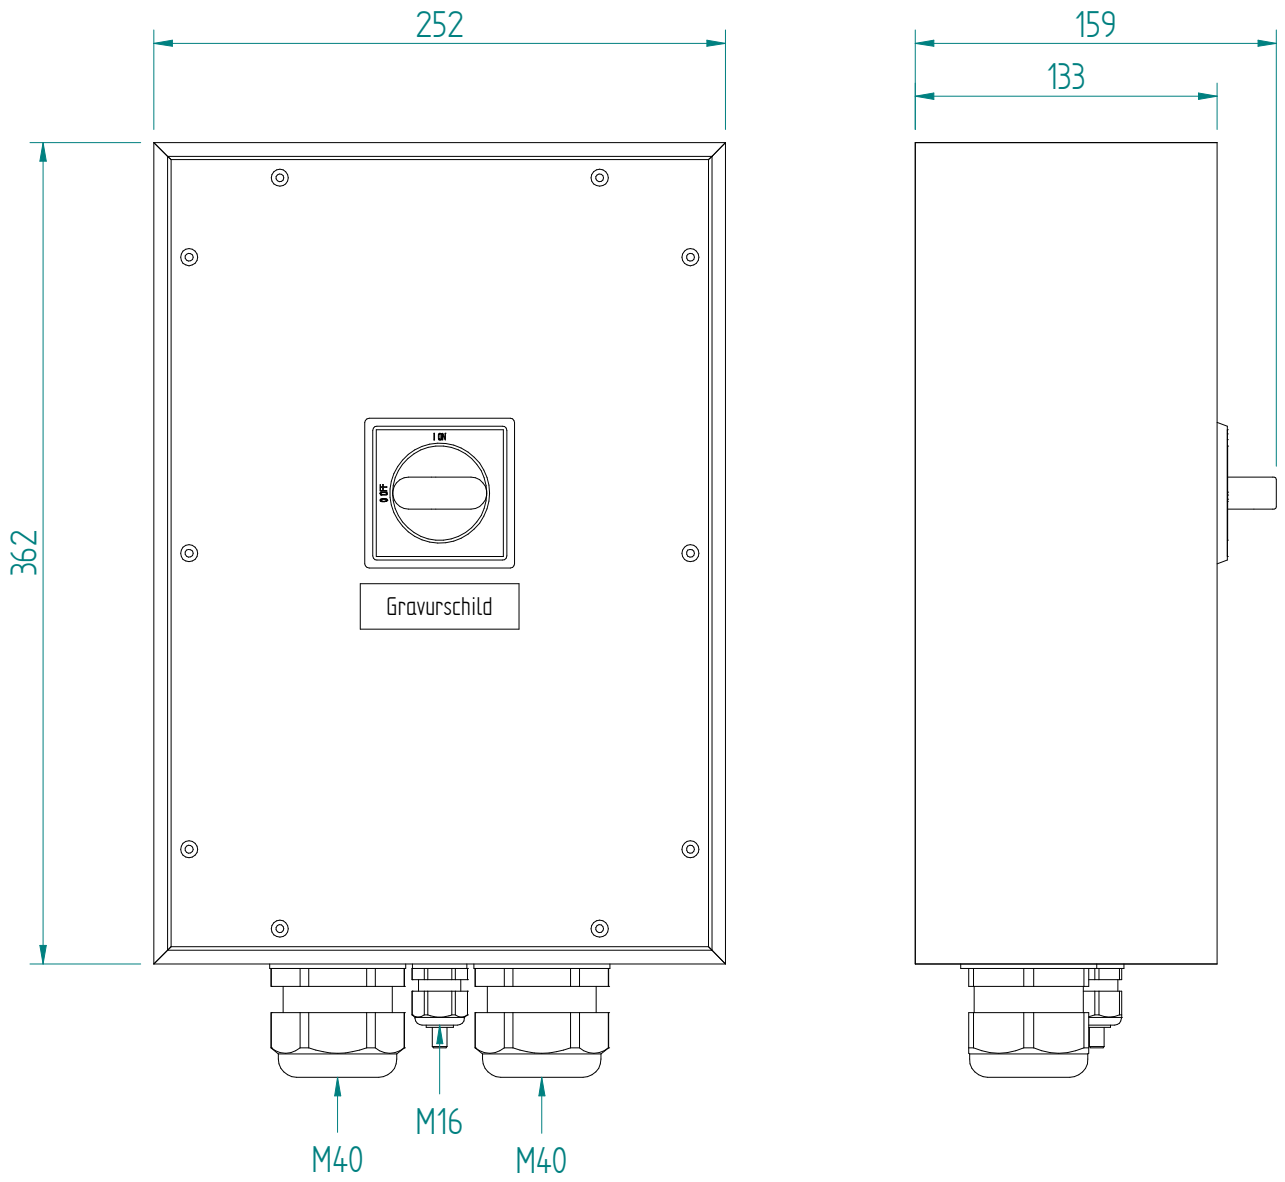

3P-90A AC23 45kW  
 HK 1S+1Ö

ATTENTION: Il presente disegno è di proprietà della ditta GIFAS ELECTRIC. Riproduzione vietata.  
 ATTENTION: This design is property of GIFAS-ELECTRIC GmbH and may not be copied or distributed among unauthorized persons.