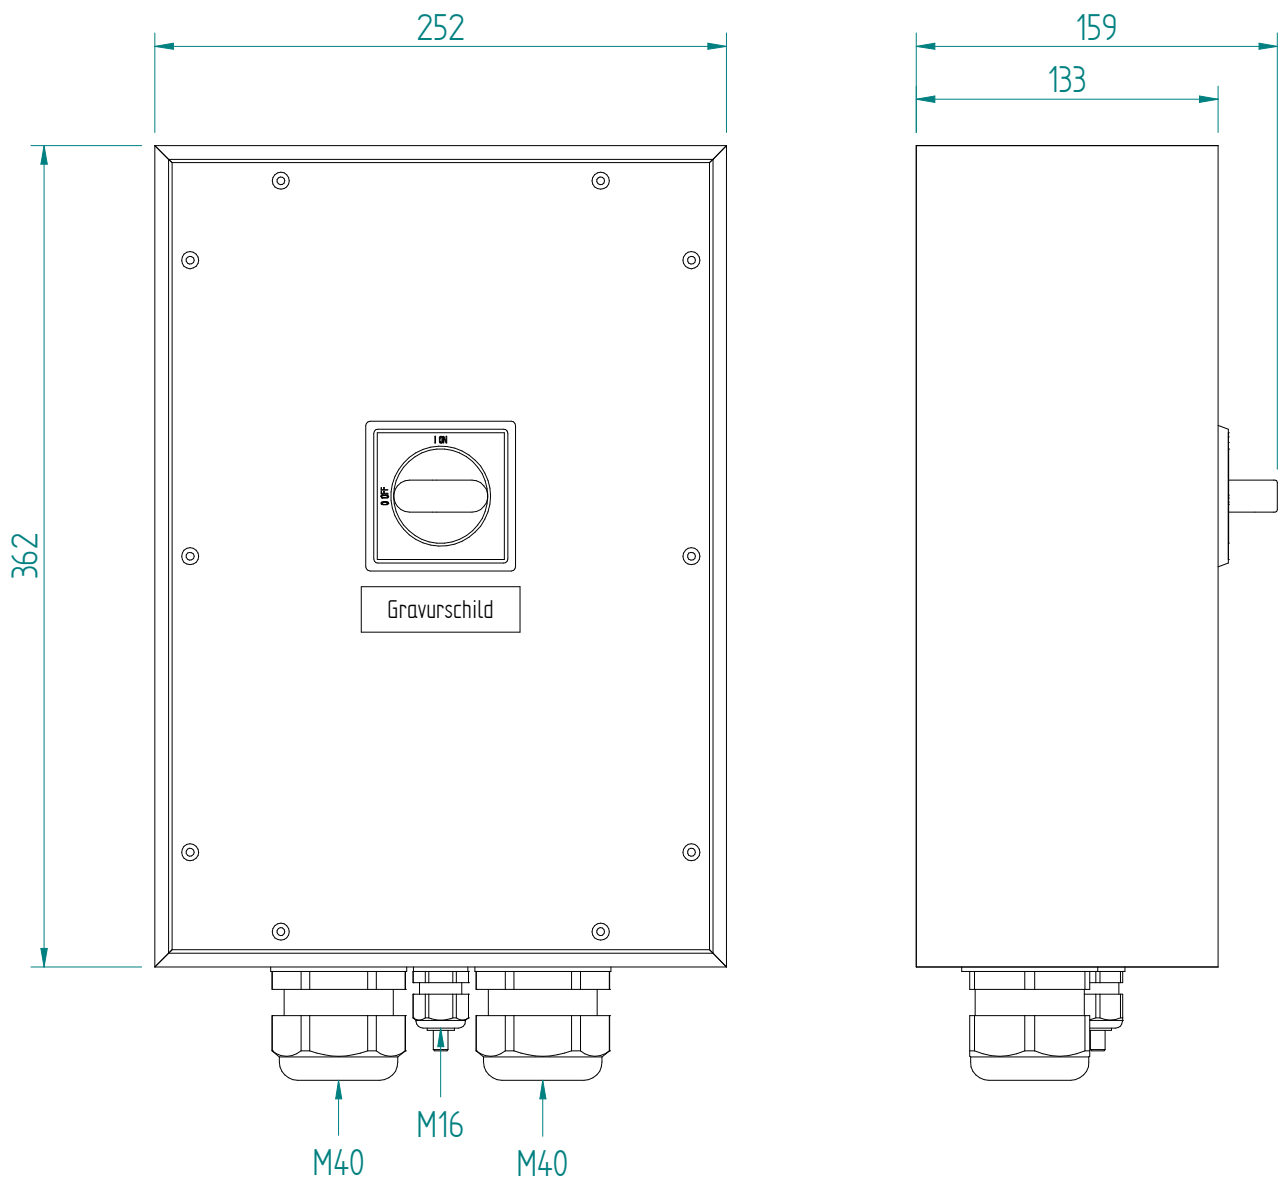

3P-90A AC23 45kW  
 HK 1S+1Ö

ATTENTION: Il presente disegno è di proprietà della ditta GIFAS ELECTRIC. Riproduzione vietata.  
 ATTENTION: This design is property of GIFAS-ELECTRIC GmbH and may not be copied or distributed among unauthorized persons.