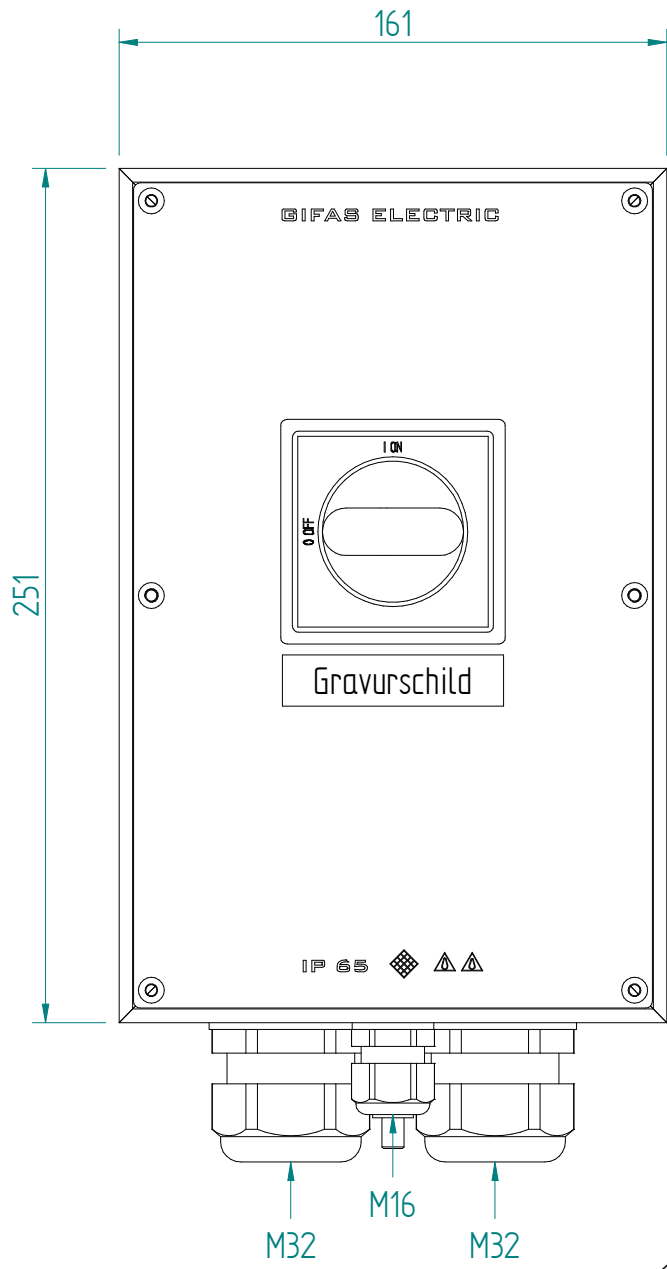

3P-63A AC23 22kW
 HK 1S+10

ATTENTION: Il presente disegno è di proprietà della ditta GIFAS ELECTRIC. Riproduzione vietata.
 ATTENTION: This design is property of GIFAS-ELECTRIC GmbH and may not be copied or distributed among unauthorized persons.