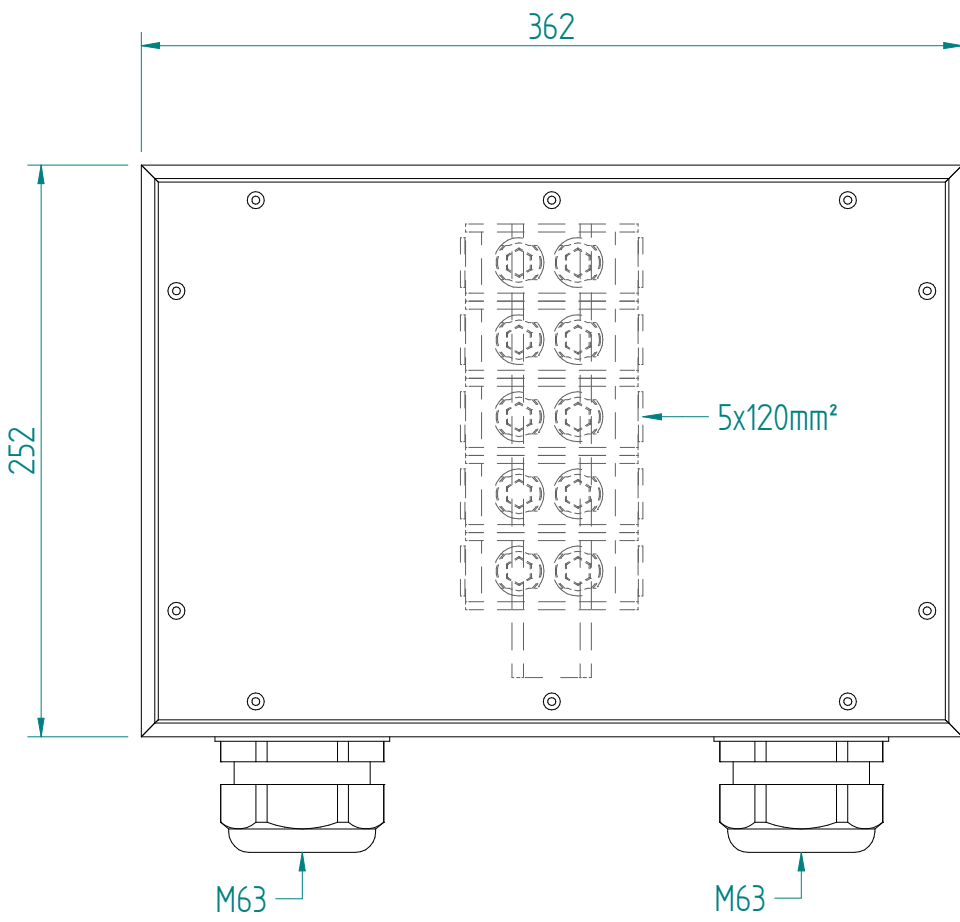

ACHTUNG: Diese Zeichnung ist geistiges Eigentum der Firma GIFAS-ELECTRIC und darf daher weder vervielfältigt noch Dritten zugänglich gemacht werden.
ATTENTION: Ce dessin est propriété de l'entreprise GIFAS-ELECTRIC et ne doit ni être copié ni remis à des tiers.

ATTENZIONE: Il presente disegno è di proprietà della ditta GIFAS ELECTRIC. Riproduzione vietata.
ATTENTION: This design is property of GIFAS-ELECTRIC GmbH and may not be copied or distributed among unauthorized persons.

GIFAS-ELECTRIC GmbH
Dietrichstrasse 2 - CH-9424 Rheineck
+41 71 886 44 44 info@gifas.ch
+41 71 886 44 44 www.gifas.ch

Abzweigdose
KSV 3800

Art.-Nr. : **051071**

23.02.2022	Blatt 1/1
	phwa