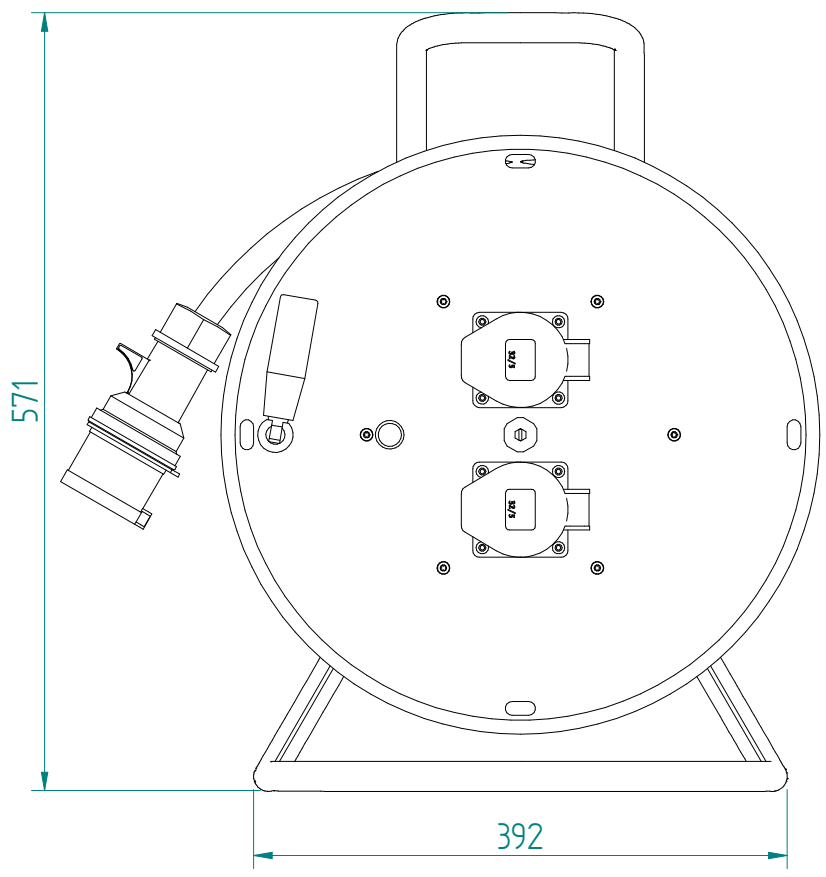

ACHTUNG: Diese Zeichnung ist geistiges Eigentum der Firma GIFAS-ELECTRIC und darf daher weder vervielfältigt noch Dritten zugänglich gemacht werden.
ATTENTION: Ce dessin est propriété de l'entreprise GIFAS-ELECTRIC et ne doit ni être copié ni remis à des tiers.

ATTENTION: Il presente disegno è di proprietà della ditta GIFAS ELECTRIC. Riproduzione vietata.
ATTENTION: This design is property of GIFAS-ELECTRIC GmbH and may not be copied or distributed among unauthorized persons.

GIFAS-ELECTRIC GmbH
Dietrichstrasse 2 - CH-9424 Rheineck
+41 71 886 44 44 info@gifas.ch
+41 71 886 44 44 www.gifas.ch

Kabelrolle
KR 504

Art.-Nr. : **056405**

08.11.2022 Blatt 1/1
phwa