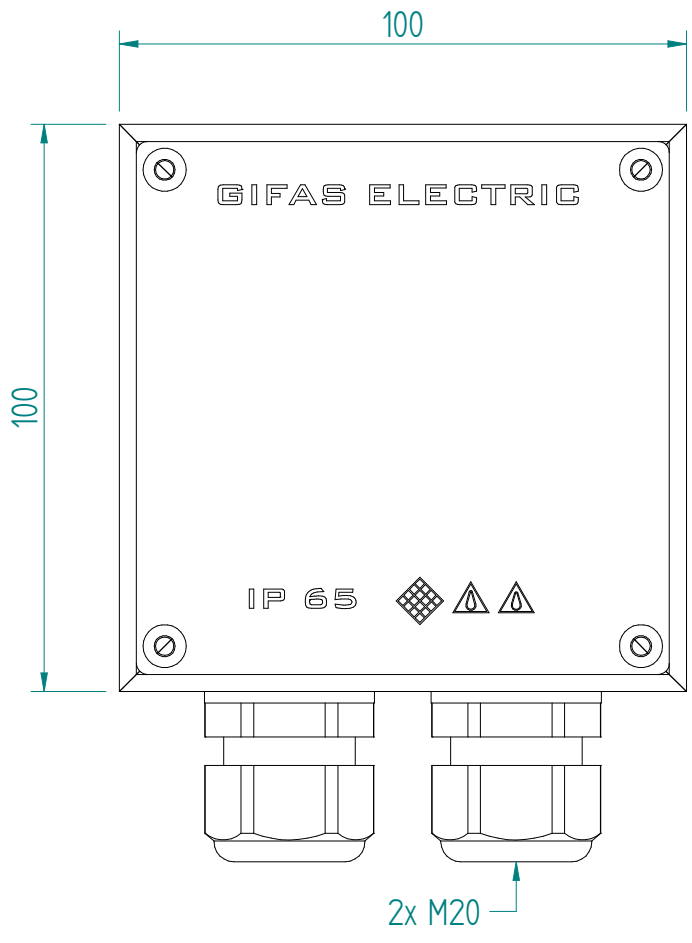

ACHTUNG: Diese Zeichnung ist geistiges Eigentum der Firma GIFAS-ELECTRIC und darf daher weder vervielfältigt noch Dritten zugänglich gemacht werden.
ATTENTION: Ce dessin est propriété de l'entreprise GIFAS-ELECTRIC et ne doit ni être copié ni remis à des tiers.

ATTENZIONE: Il presente disegno è di proprietà della ditta GIFAS ELECTRIC. Riproduzione vietata.
ATTENTION: This design is property of GIFAS-ELECTRIC GmbH and may not be copied or distributed among unauthorized persons.

GIFAS-ELECTRIC GmbH
Dietrichstrasse 2 - CH-9424 Rheineck
+41 71 886 44 44 info@gifas.ch
+41 71 886 44 44 www.gifas.ch

Abzweigdose
KSV 1010

Art.-Nr. : **057999**

13.09.2023

Blatt 1/1
phwa