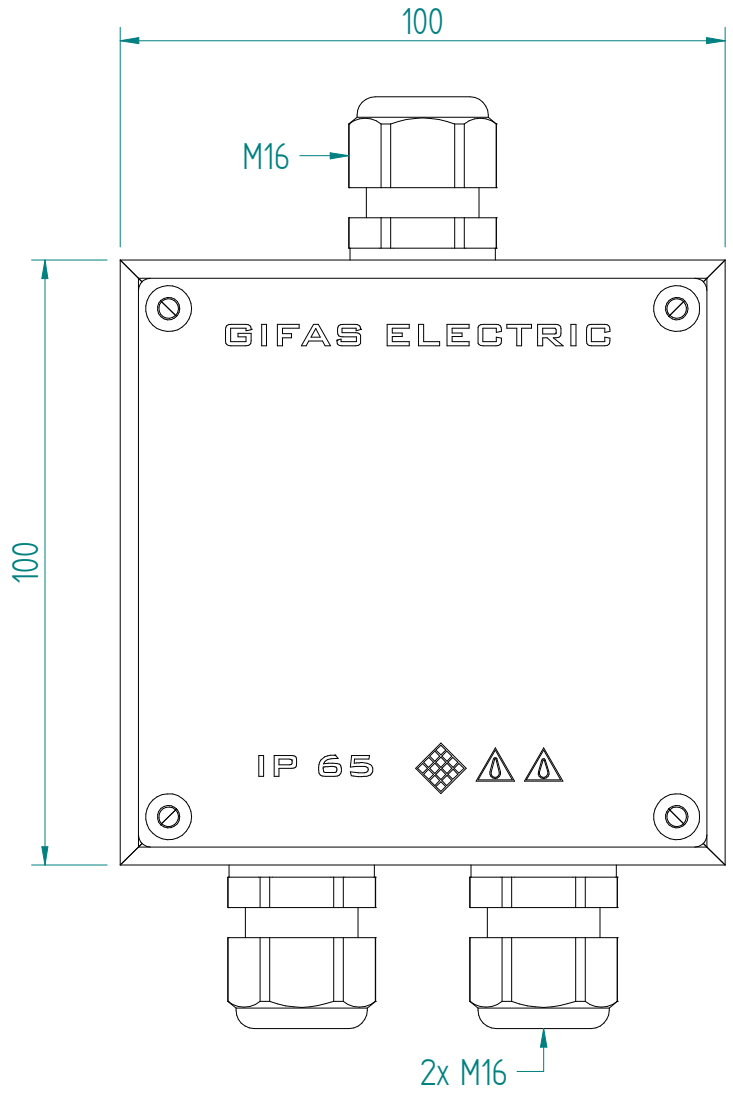

ACHTUNG: Diese Zeichnung ist geistiges Eigentum der Firma GIFAS-ELECTRIC und darf daher weder vervielfältigt noch Dritten zugänglich gemacht werden.
ATTENTION: Ce dessin est propriété de l'entreprise GIFAS-ELECTRIC et ne doit ni être copié ni remis à des tiers.

ATTENZIONE: Il presente disegno è di proprietà della ditta GIFAS ELECTRIC. Riproduzione vietata.
ATTENTION: This design is property of GIFAS-ELECTRIC GmbH and may not be copied or distributed among unauthorized persons.

GIFAS-ELECTRIC GmbH
Dietrichstrasse 2 - CH-9424 Rheineck
+41 71 886 44 44 info@gifas.ch
+41 71 886 44 44 www.gifas.ch

Abzweigdose
KSV 1010

Art.-Nr. : **058000**

14.10.2022

Blatt 1/1
codr