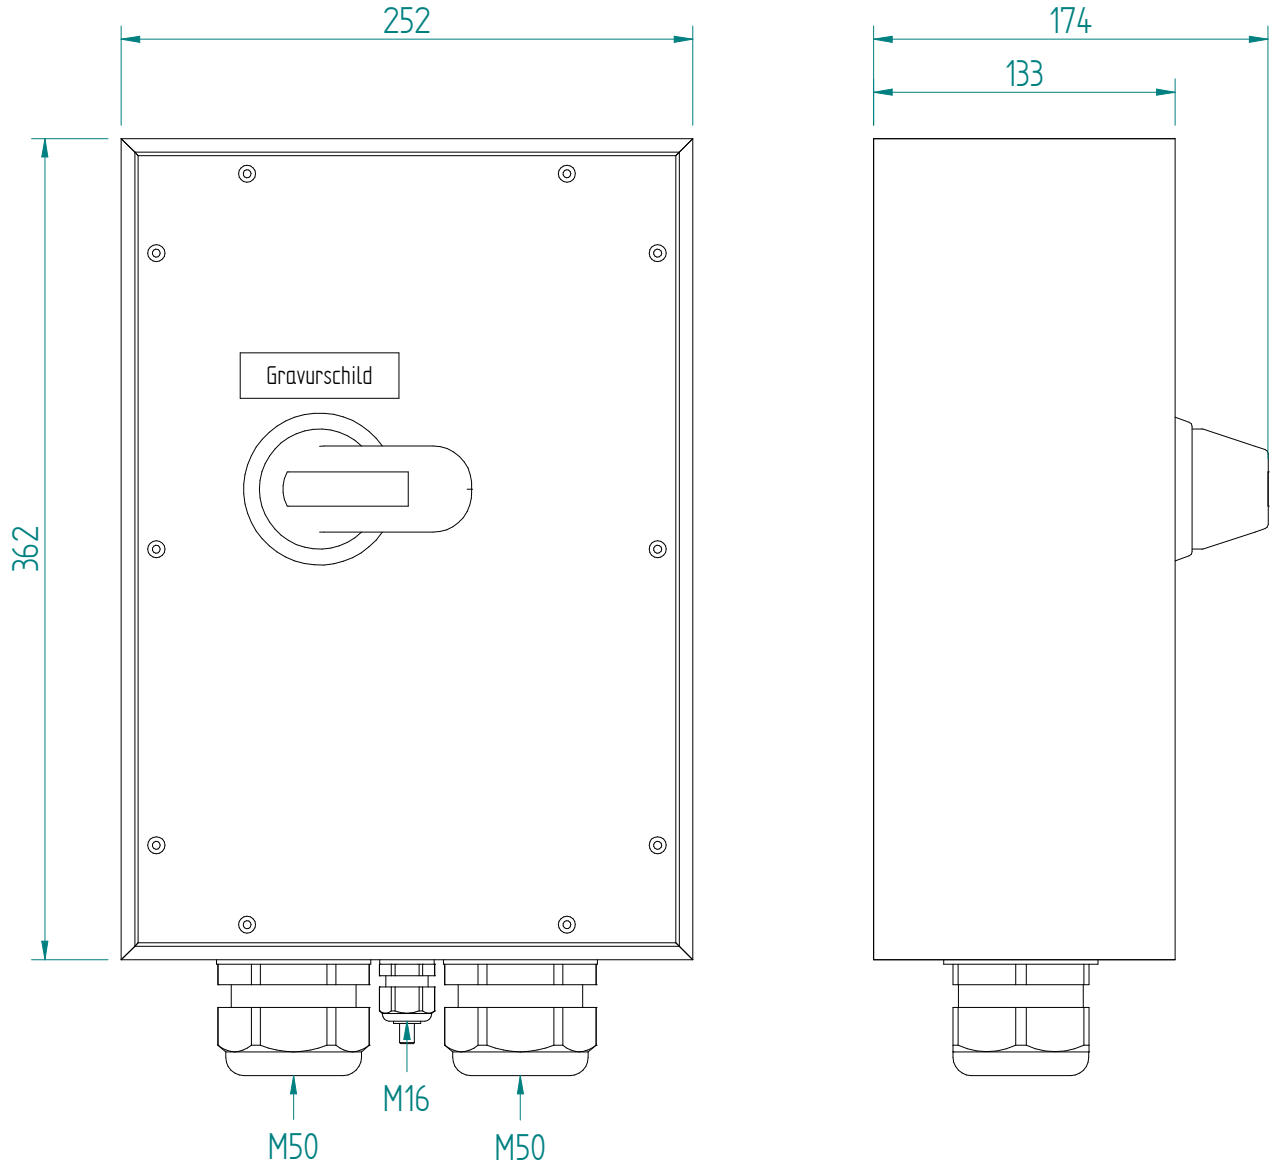

3P-160A AC23 75kW
 HK 1S+1Ö

ATTENTION: Il presente disegno è di proprietà della ditta GIFAS ELECTRIC. Riproduzione vietata.
 ATTENTION: This design is property of GIFAS-ELECTRIC GmbH and may not be copied or distributed among unauthorized persons.