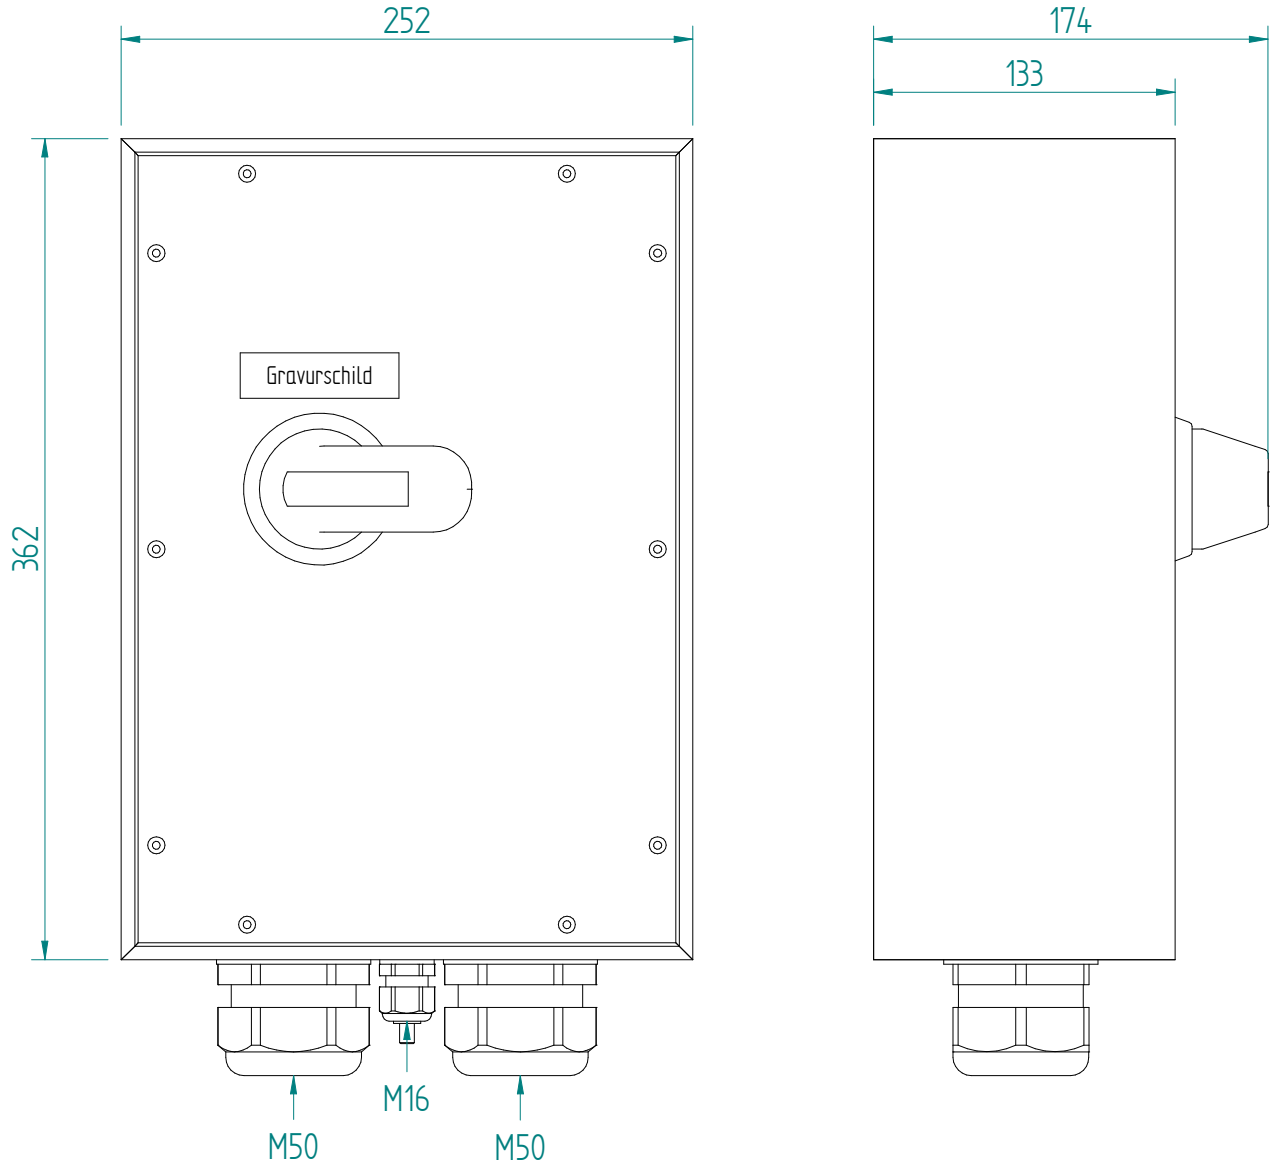

3P-160A AC23 75kW  
 HK 1S+1Ö

ATTENTION: Il presente disegno è di proprietà della ditta GIFAS ELECTRIC. Riproduzione vietata.  
 ATTENTION: This design is property of GIFAS-ELECTRIC GmbH and may not be copied or distributed among unauthorized persons.