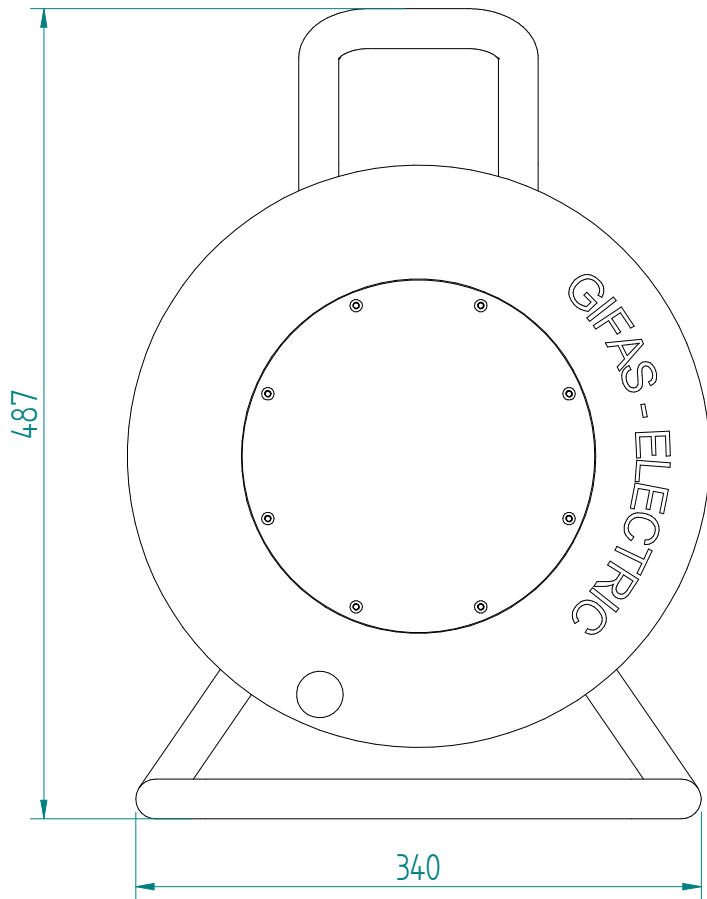

ACHTUNG: Diese Zeichnung ist geistiges Eigentum der Firma GIFAS-ELECTRIC und darf daher weder vervielfältigt noch Dritten zugänglich gemacht werden.

ATTENTION: Ce dessin est propriété de l'entreprise GIFAS-ELECTRIC et ne doit ni être copié ni remis à des tiers.

ATTENZIONE: Il presente disegno è di proprietà della ditta GIFAS ELECTRIC. Riproduzione vietata.
ATTENTION: This design is property of GIFAS-ELECTRIC GmbH and may not be copied or distributed among unauthorized persons.

GIFAS-ELECTRIC GmbH
Dietrichstrasse 2 - CH-9424 Rheineck
+41 71 886 44 44 info@gifas.ch
+41 71 886 44 44 www.gifas.ch

Kabelrolle
KR 503

Art.-Nr. : **065951**

17.11.2021	Blatt 1/1
	phwa