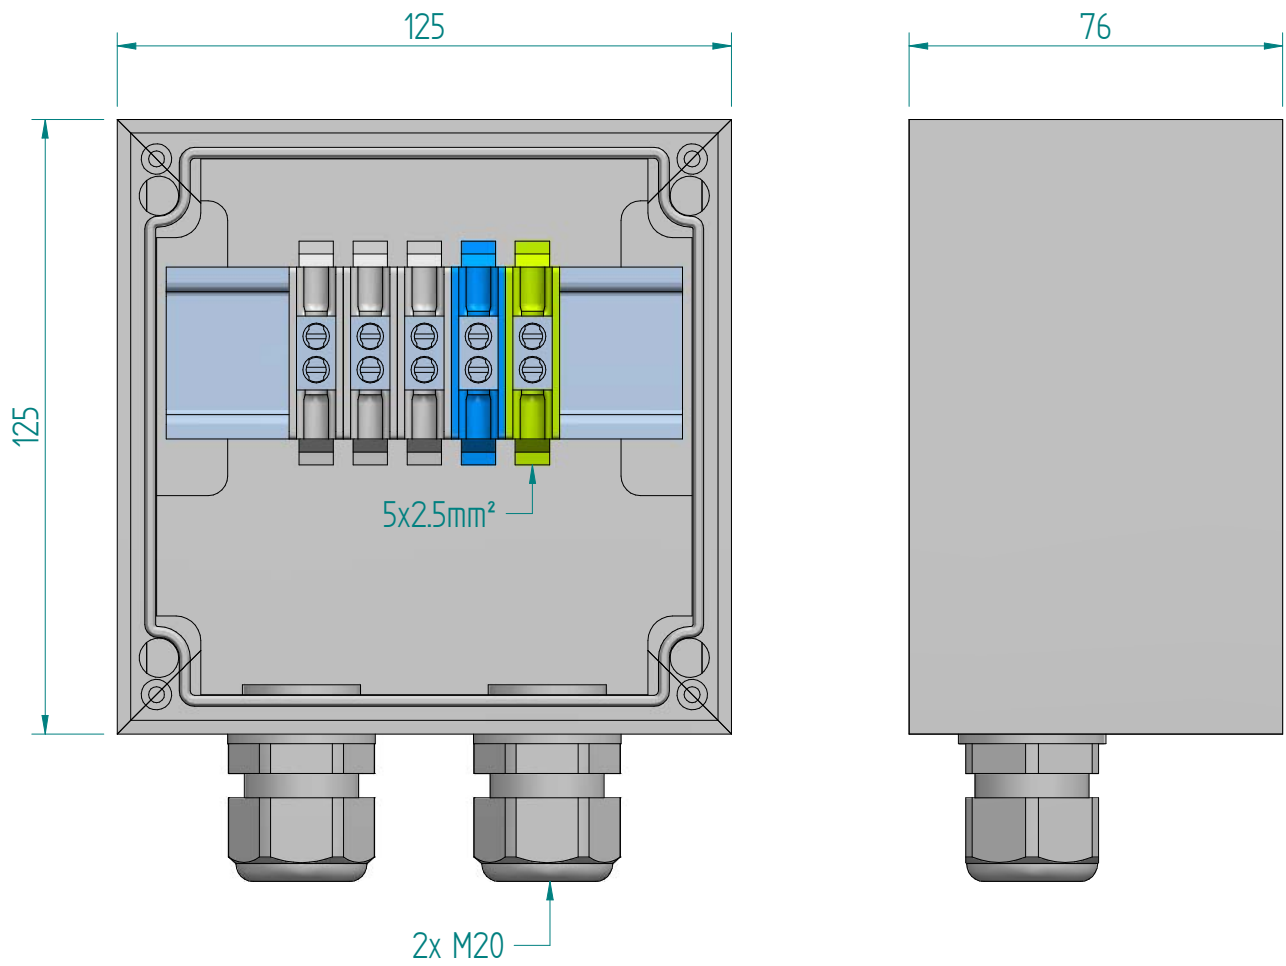

ACHTUNG: Diese Zeichnung ist geistiges Eigentum der Firma GIFAS-ELECTRIC und darf daher weder vervielfältigt noch Dritten zugänglich gemacht werden.
ATTENTION: Ce dessin est propriété de l'entreprise GIFAS-ELECTRIC et ne doit ni être copié ni remis à des tiers.

ATTENZIONE: Il presente disegno è di proprietà della ditta GIFAS ELECTRIC. Riproduzione vietata.
ATTENTION: This design is property of GIFAS-ELECTRIC GmbH and may not be copied or distributed among unauthorized persons.

GIFAS-ELECTRIC GmbH
Dietrichstrasse 2 - CH-9424 Rheineck
+41 71 886 44 44 info@gifas.ch
+41 71 886 44 44 www.gifas.ch

Abzweigdose
KSV 1212

Art.-Nr. : **070202**

24.01.2024

Blatt 1/1
codr