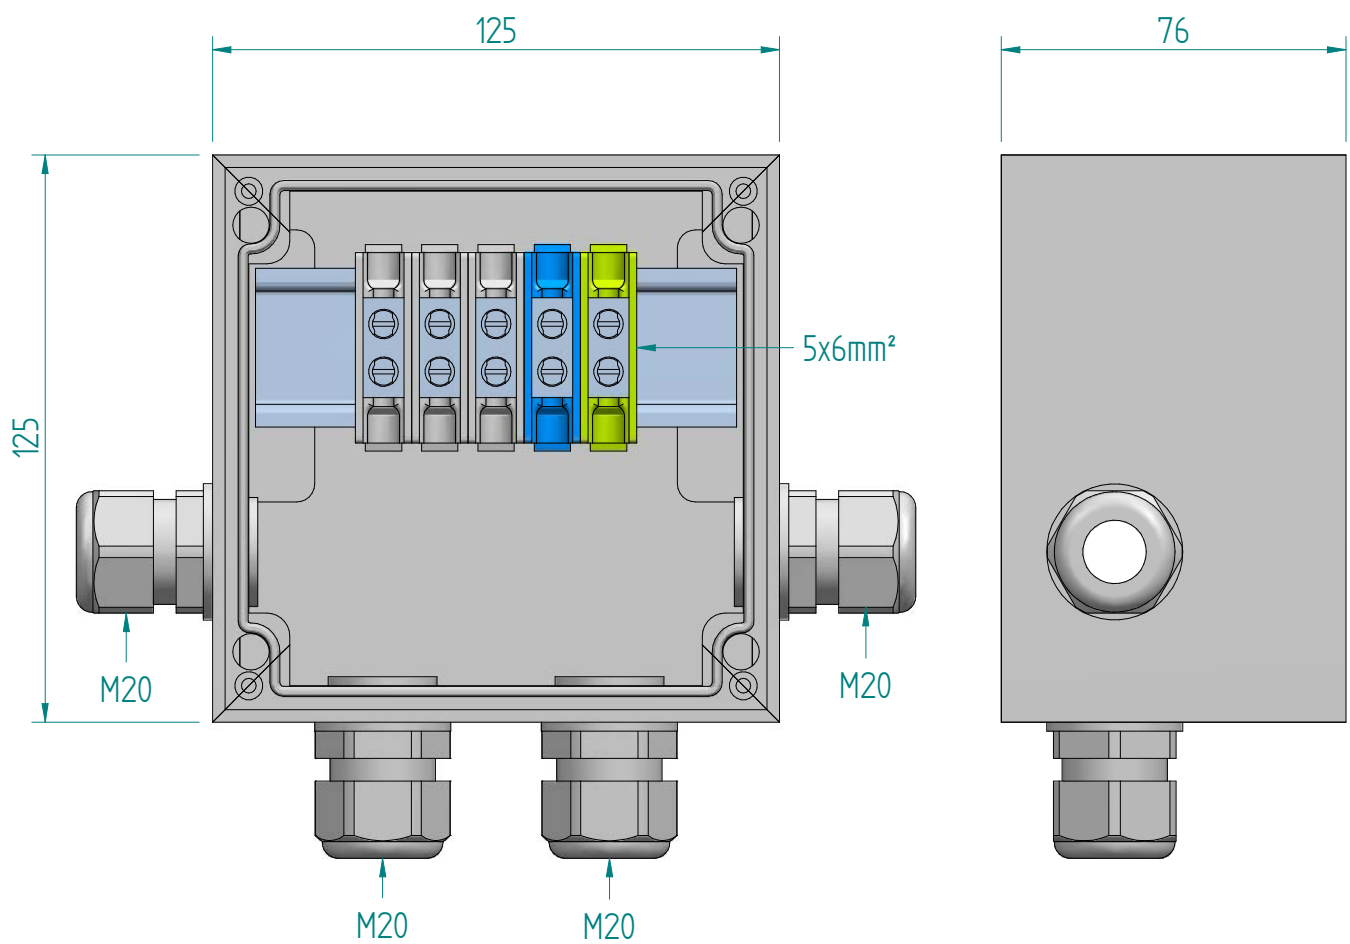

ACHTUNG: Diese Zeichnung ist geistiges Eigentum der Firma GIFAS-ELECTRIC und darf daher weder vervielfältigt noch Dritten zugänglich gemacht werden.
ATTENTION: Ce dessin est propriété de l'entreprise GIFAS-ELECTRIC et ne doit ni être copié ni remis à des tiers.

ATTENTION: Il presente disegno è di proprietà della ditta GIFAS ELECTRIC. Riproduzione vietata.
ATTENTION: This design is property of GIFAS-ELECTRIC GmbH and may not be copied or distributed among unauthorized persons.

GIFAS-ELECTRIC GmbH
Dietrichstrasse 2 - CH-9424 Rheineck
+41 71 886 44 44 info@gifas.ch
+41 71 886 44 44 www.gifas.ch

Abzweigdose
KSV 1212

Art.-Nr. : **070204**

05.08.2024

Blatt 1/1
beku