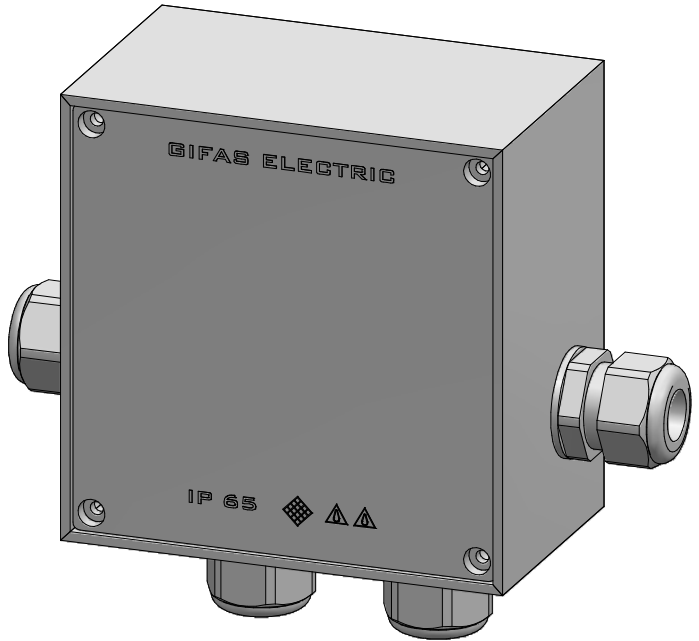

ACHTUNG: Diese Zeichnung ist geistiges Eigentum der Firma GIFAS-ELECTRIC und darf daher weder vervielfältigt noch Dritten zugänglich gemacht werden.
ATTENTION: Ce dessin est propriété de l'entreprise GIFAS-ELECTRIC et ne doit ni être copié ni remis à des tiers.

ATTENTION: Il presente disegno è di proprietà della ditta GIFAS ELECTRIC. Riproduzione vietata.
ATTENTION: This design is property of GIFAS-ELECTRIC GmbH and may not be copied or distributed among unauthorized persons.

GIFAS-ELECTRIC GmbH
Dietrichstrasse 2 - CH-9424 Rheineck
+41 71 886 44 44 info@gifas.ch
+41 71 886 44 44 www.gifas.ch

Abzweigdose
KSV 1212

Art.-Nr. : **070204**

05.08.2024

Blatt 1/1
beku