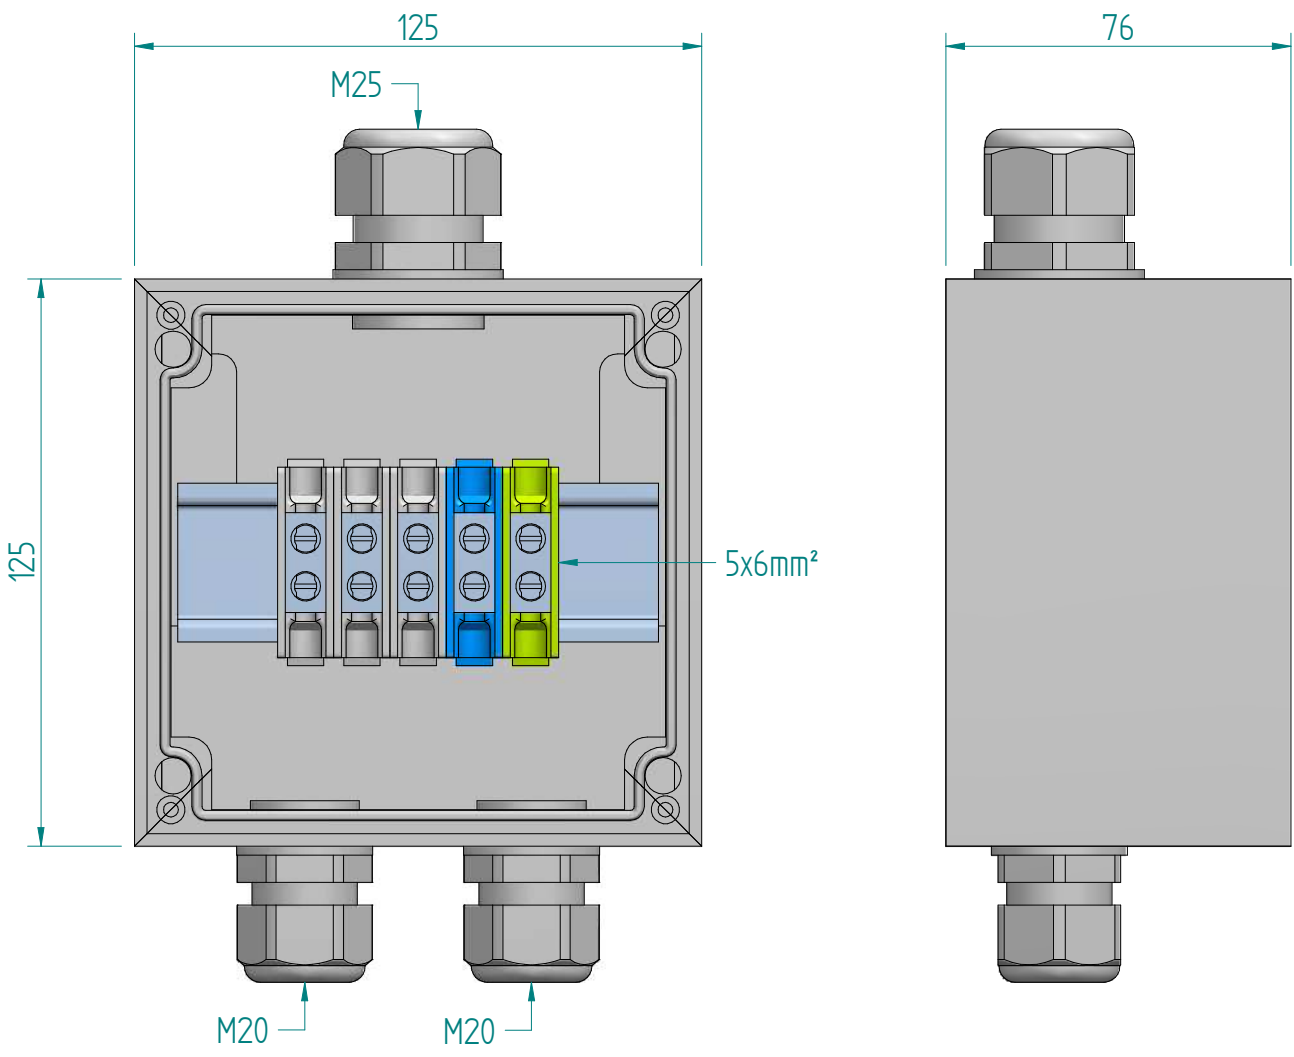

ACHTUNG: Diese Zeichnung ist geistiges Eigentum der Firma GIFAS-ELECTRIC und darf daher weder vervielfältigt noch Dritten zugänglich gemacht werden.
ATTENTION: Ce dessin est propriété de l'entreprise GIFAS-ELECTRIC et ne doit ni être copié ni remis à des tiers.

ATTENZIONE: Il presente disegno è di proprietà della ditta GIFAS ELECTRIC. Riproduzione vietata.
ATTENTION: This design is property of GIFAS-ELECTRIC GmbH and may not be copied or distributed among unauthorized persons.

GIFAS-ELECTRIC GmbH
Dietrichstrasse 2 - CH-9424 Rheineck
+41 71 886 44 44 info@gifas.ch
+41 71 886 44 44 www.gifas.ch

Abzweigdose
KSV 1212

Art.-Nr. : **070205**

28.04.2021

Blatt 1/1
phwa