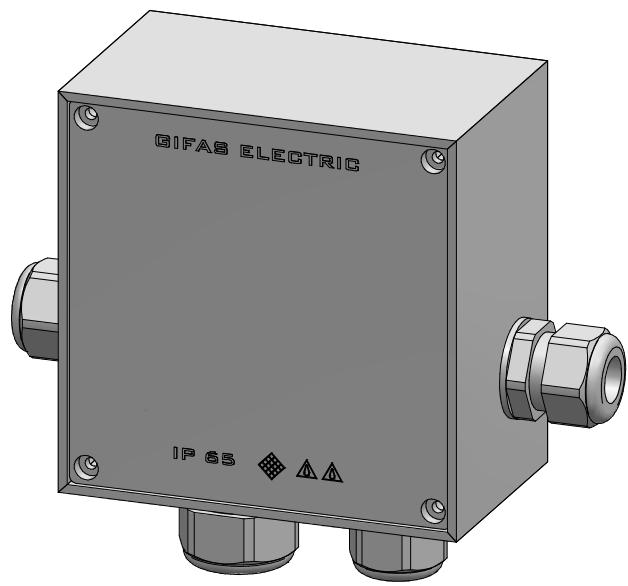

ACHTUNG: Diese Zeichnung ist geistiges Eigentum der Firma GIFAS-ELECTRIC und darf daher weder vervielfältigt noch Dritten zugänglich gemacht werden.
ATTENTION: Ce dessin est propriété de l'entreprise GIFAS-ELECTRIC et ne doit ni être copié ni remis à des tiers.

ATTENTION: Il presente disegno è di proprietà della ditta GIFAS ELECTRIC. Riproduzione vietata.
ATTENTION: This design is property of GIFAS-ELECTRIC GmbH and may not be copied or distributed among unauthorized persons.

GIFAS-ELECTRIC GmbH
Dietrichstrasse 2 - CH-9424 Rheineck
+41 71 886 44 44 info@gifas.ch
+41 71 886 44 44 www.gifas.ch

Abzweigdose
KSV 1212

Art.-Nr. : **070206**

10.04.2024

Blatt 1/1
codr