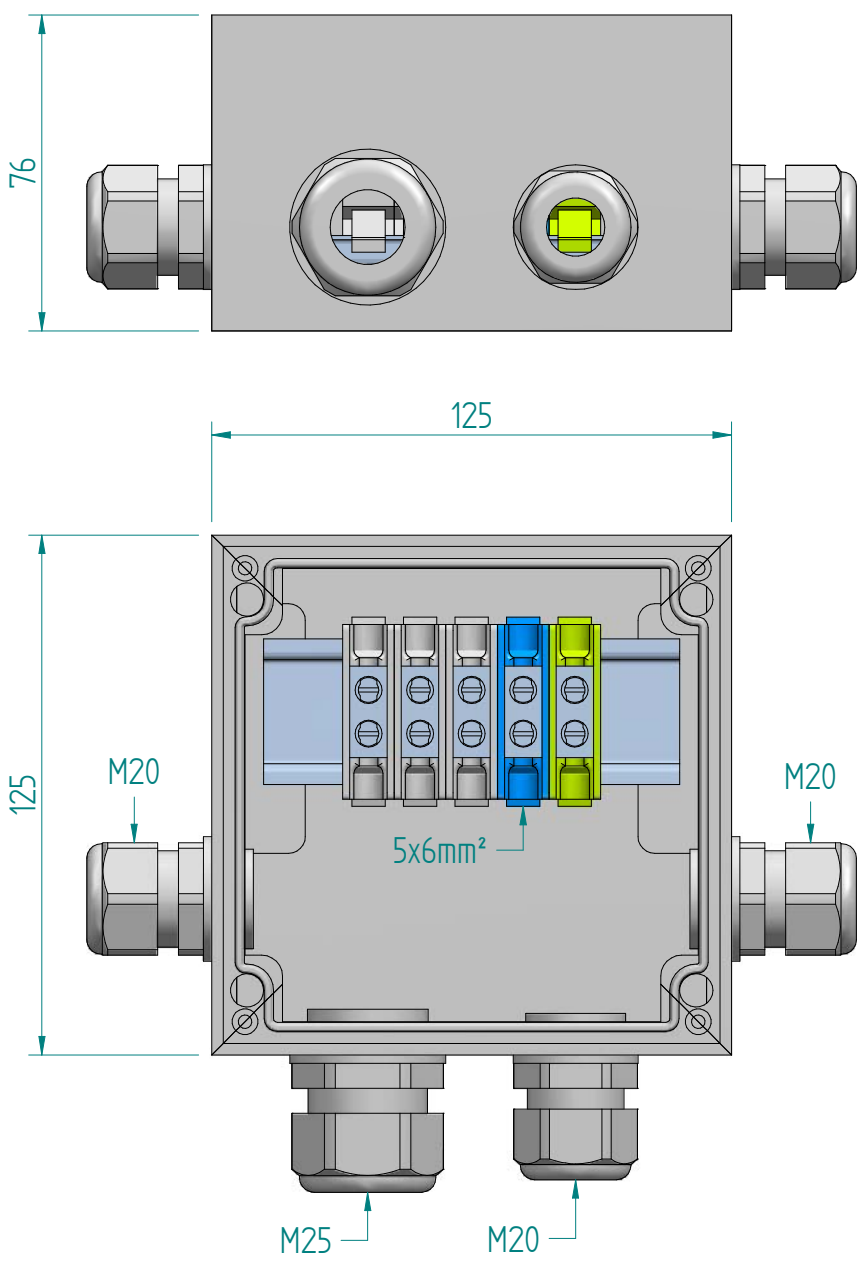

ACHTUNG: Diese Zeichnung ist geistiges Eigentum der Firma GIFAS-ELECTRIC und darf daher weder vervielfältigt noch Dritten zugänglich gemacht werden.
ATTENTION: Ce dessin est propriété de l'entreprise GIFAS-ELECTRIC et ne doit ni être copié ni remis à des tiers.

ATTENTION: Il presente disegno è di proprietà della ditta GIFAS ELECTRIC. Riproduzione vietata.
ATTENTION: This design is property of GIFAS-ELECTRIC GmbH and may not be copied or distributed among unauthorized persons.

GIFAS-ELECTRIC GmbH
Dietrichstrasse 2 - CH-9424 Rheineck
+41 71 886 44 44 info@gifas.ch
+41 71 886 44 44 www.gifas.ch

Abzweigdose
KSV 1212

Art.-Nr. : **070206**

10.04.2024

Blatt 1/1
codr