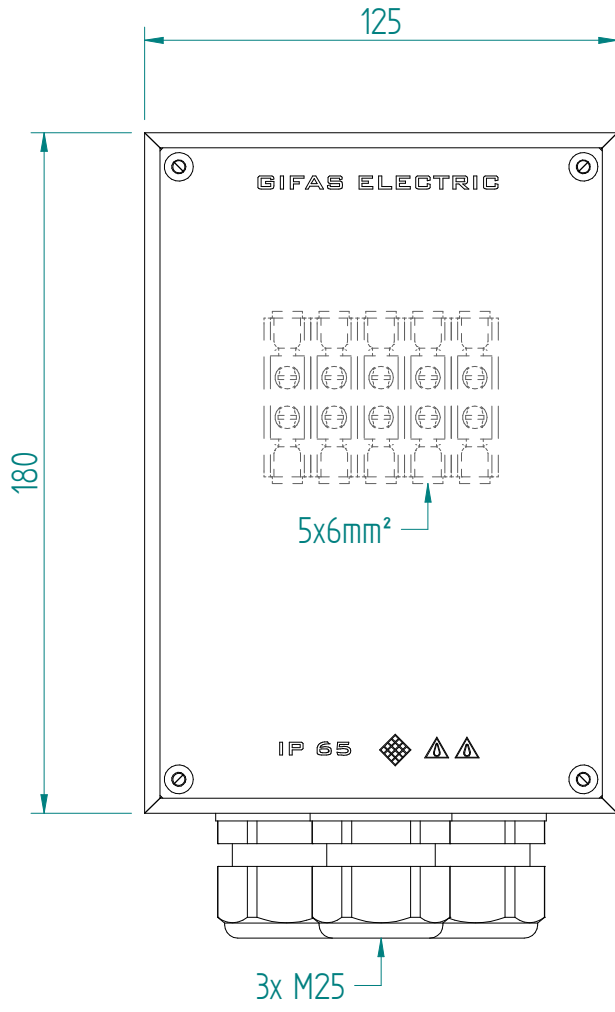

ACHTUNG: Diese Zeichnung ist geistiges Eigentum der Firma GIFAS-ELECTRIC und darf daher weder vervielfältigt noch Dritten zugänglich gemacht werden.
ATTENTION: Ce dessin est propriété de l'entreprise GIFAS-ELECTRIC et ne doit ni être copié ni remis à des tiers.

ATTENZIONE: Il presente disegno è di proprietà della ditta GIFAS ELECTRIC. Riproduzione vietata.
ATTENTION: This design is property of GIFAS-ELECTRIC GmbH and may not be copied or distributed among unauthorized persons.

GIFAS-ELECTRIC GmbH
Dietrichstrasse 2 - CH-9424 Rheineck
+41 71 886 44 44 info@gifas.ch
+41 71 886 44 44 www.gifas.ch

Abzweigdose
KSV 1812

Art.-Nr. : **070224**

03.01.2024

Blatt 1/1
codr