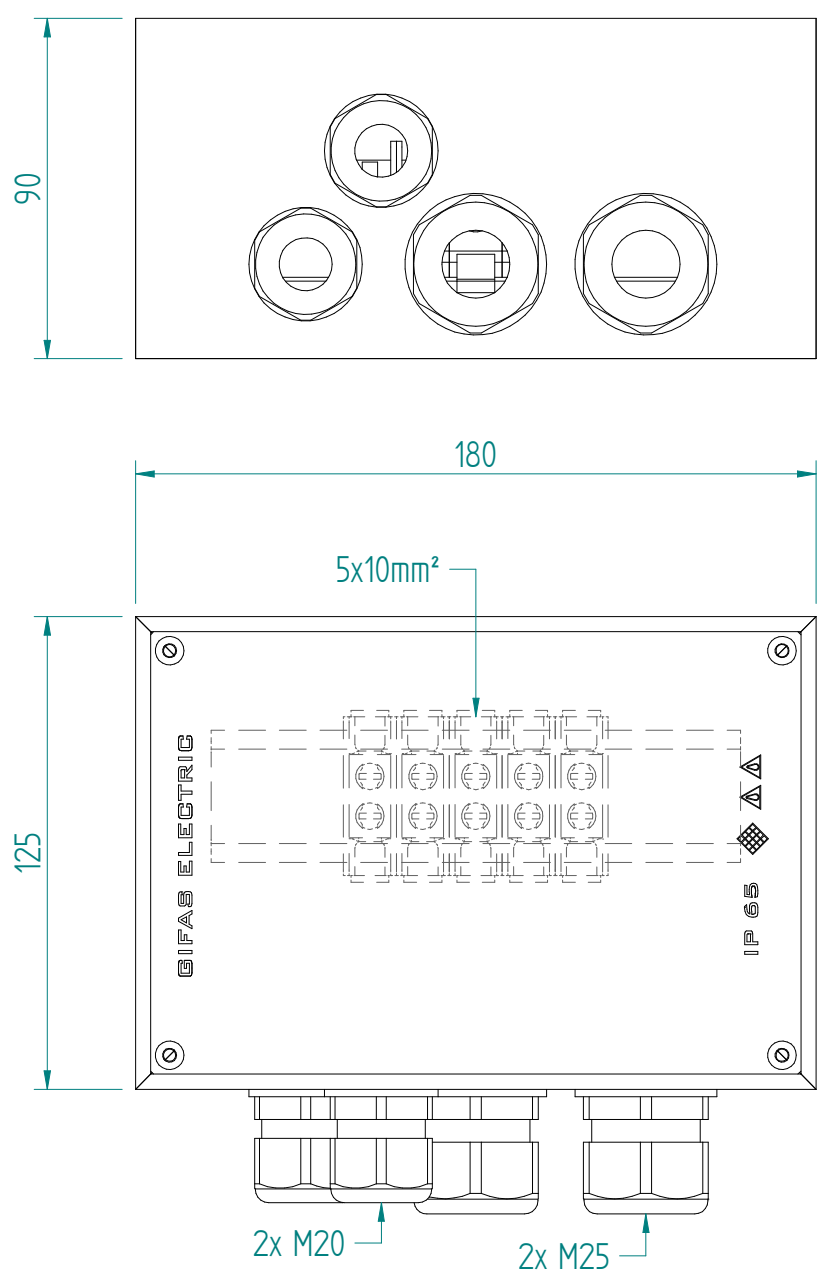

ACHTUNG: Diese Zeichnung ist geistiges Eigentum der Firma GIFAS-ELECTRIC und darf daher weder vervielfältigt noch Dritten zugänglich gemacht werden.
ATTENTION: Ce dessin est propriété de l'entreprise GIFAS-ELECTRIC et ne doit ni être copié ni remis à des tiers.

ATTENTION: Il presente disegno è di proprietà della ditta GIFAS ELECTRIC. Riproduzione vietata.
ATTENTION: This design is property of GIFAS-ELECTRIC GmbH and may not be copied or distributed among unauthorized persons.

GIFAS-ELECTRIC GmbH
Dietrichstrasse 2 - CH-9424 Rheineck
+41 71 886 44 44 info@gifas.ch
+41 71 886 44 44 www.gifas.ch

Abzweigdose
KSV 1812

Art.-Nr. : **070226**

24.10.2023

Blatt 1/1
codr