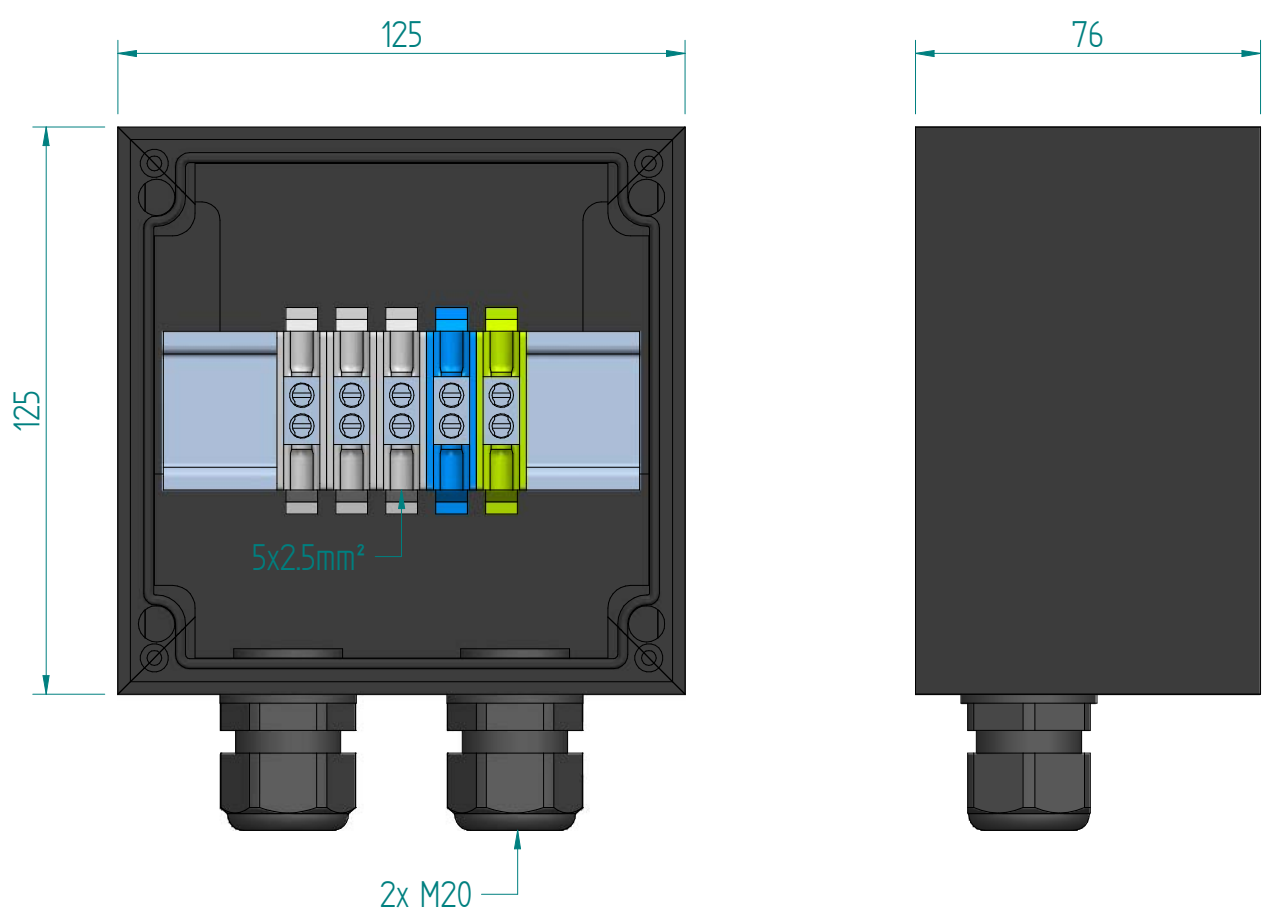

ACHTUNG: Diese Zeichnung ist geistiges Eigentum der Firma GIFAS-ELECTRIC und darf daher weder vervielfältigt noch Dritten zugänglich gemacht werden.
ATTENTION: Ce dessin est propriété de l'entreprise GIFAS-ELECTRIC et ne doit ni être copié ni remis à des tiers.

ATTENTION: Il presente disegno è di proprietà della ditta GIFAS ELECTRIC. Riproduzione vietata.
ATTENTION: This design is property of GIFAS-ELECTRIC GmbH and may not be copied or distributed among unauthorized persons.

GIFAS-ELECTRIC GmbH
Dietrichstrasse 2 - CH-9424 Rheineck
+41 71 886 44 44 info@gifas.ch
+41 71 886 44 44 www.gifas.ch

Abzweigdose
KSV 1212

Art.-Nr. : **070252**

22.11.2022 Blatt 1/1
phwa