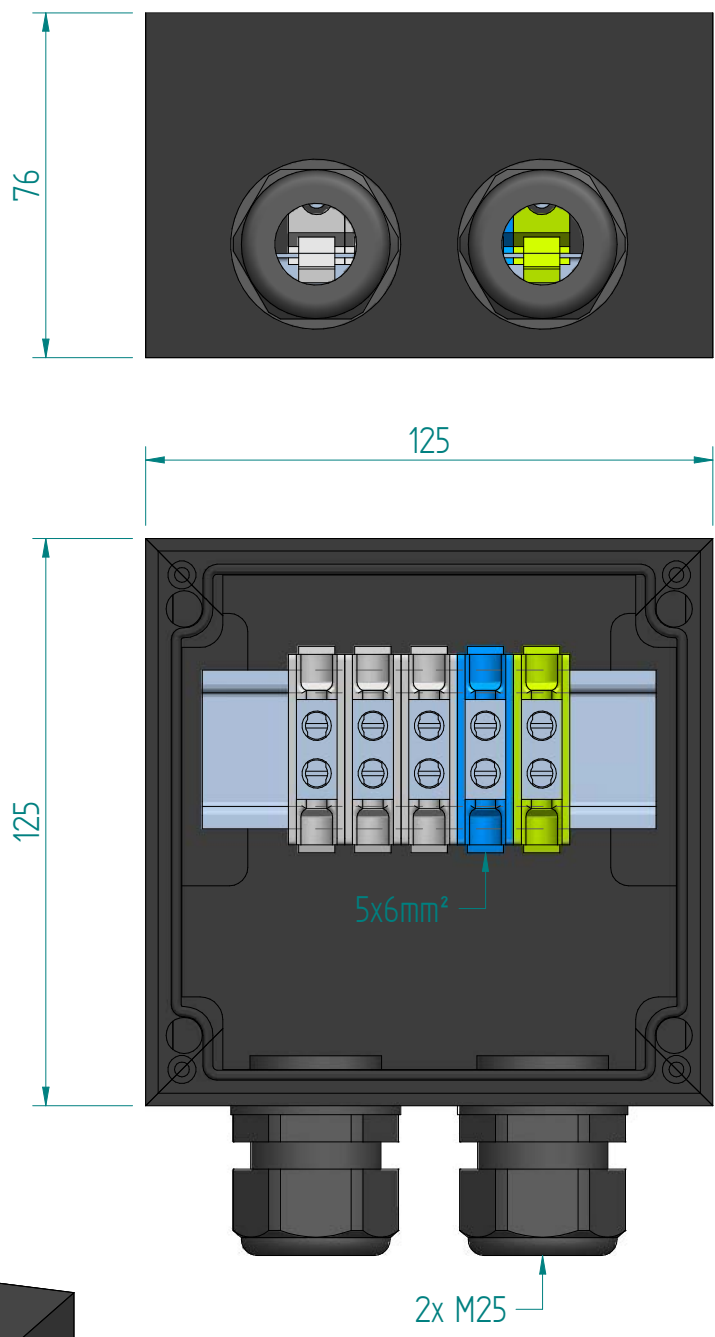

ACHTUNG: Diese Zeichnung ist geistiges Eigentum der Firma GIFAS-ELECTRIC und darf daher weder vervielfältigt noch Dritten zugänglich gemacht werden.
ATTENTION: Ce dessin est propriété de l'entreprise GIFAS-ELECTRIC et ne doit ni être copié ni remis à des tiers.

ATTENZIONE: Il presente disegno è di proprietà della ditta GIFAS ELECTRIC. Riproduzione vietata.
ATTENTION: This design is property of GIFAS-ELECTRIC GmbH and may not be copied or distributed among unauthorized persons.

GIFAS-ELECTRIC GmbH
Dietrichstrasse 2 - CH-9424 Rheineck
+41 71 886 44 44 info@gifas.ch
+41 71 886 44 44 www.gifas.ch

Abzweigdose
KSV 1212

Art.-Nr. : **070257**

29.08.2023

Blatt 1/1
phwa