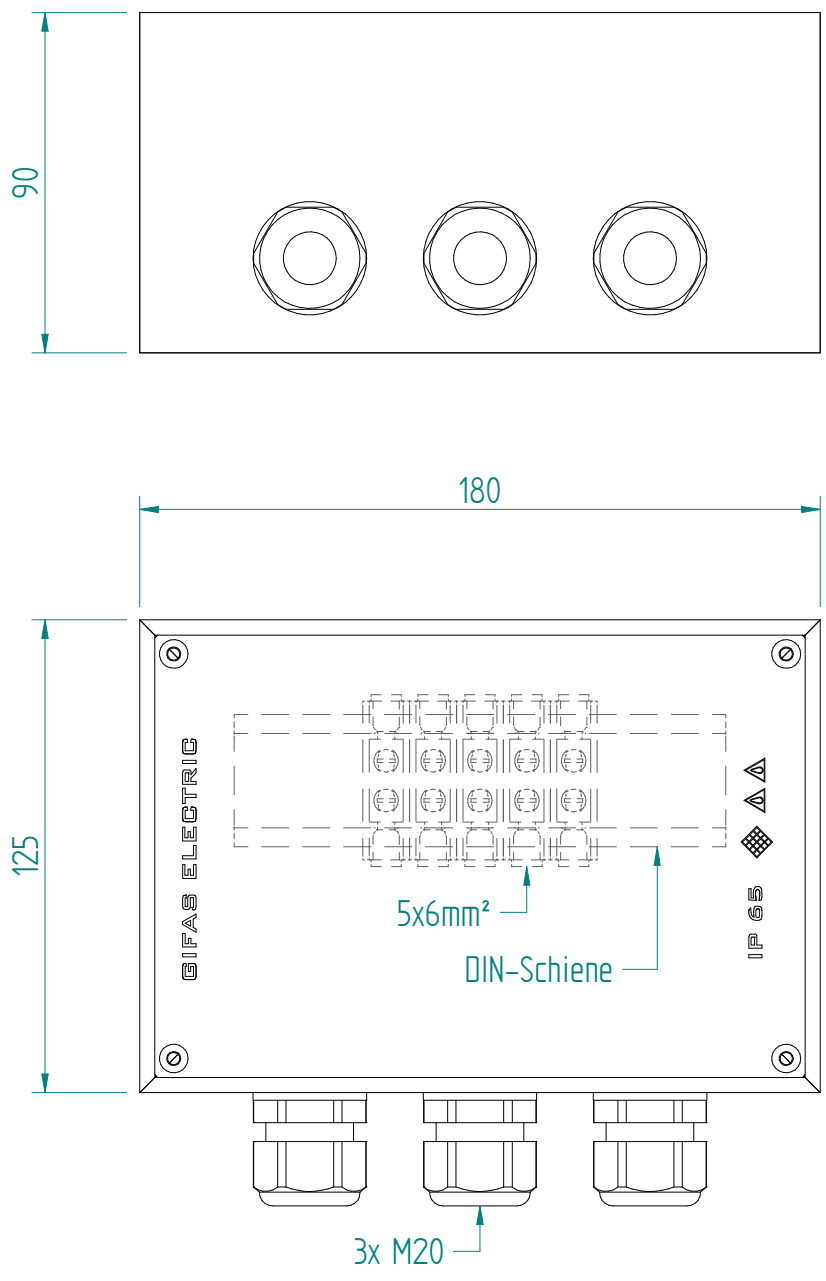

ACHTUNG: Diese Zeichnung ist geistiges Eigentum der Firma GIFAS-ELECTRIC und darf daher weder vervielfältigt noch Dritten zugänglich gemacht werden.
ATTENTION: Ce dessin est propriété de l'entreprise GIFAS-ELECTRIC et ne doit ni être copié ni remis à des tiers.

ATTENTION: Il presente disegno è di proprietà della ditta GIFAS ELECTRIC. Riproduzione vietata.
ATTENTION: This design is property of GIFAS-ELECTRIC GmbH and may not be copied or distributed among unauthorized persons.

GIFAS-ELECTRIC GmbH
Dietrichstrasse 2 - CH-9424 Rheineck
+41 71 886 44 44 info@gifas.ch
+41 71 886 44 44 www.gifas.ch

Abzweigdose
KSV 1812

Art.-Nr. : **070271**

10.08.2022

Blatt 1/1
phwa