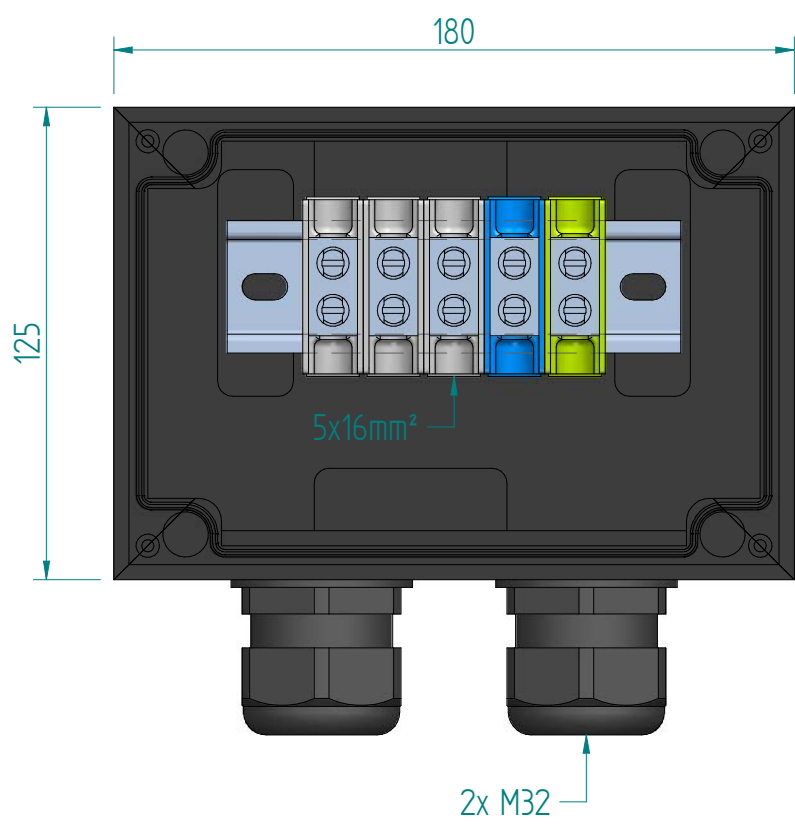

ACHTUNG: Diese Zeichnung ist geistiges Eigentum der Firma GIFAS-ELECTRIC und darf daher weder vervielfältigt noch Dritten zugänglich gemacht werden.
ATTENTION: Ce dessin est propriété de l'entreprise GIFAS-ELECTRIC et ne doit ni être copié ni remis à des tiers.

ATTENZIONE: Il presente disegno è di proprietà della ditta GIFAS ELECTRIC. Riproduzione vietata.
ATTENTION: This design is property of GIFAS-ELECTRIC GmbH and may not be copied or distributed among unauthorized persons.

GIFAS-ELECTRIC GmbH
Dietrichstrasse 2 - CH-9424 Rheineck
+41 71 886 44 44 info@gifas.ch
+41 71 886 44 44 www.gifas.ch

Abzweigdose
KSV 1812

Art.-Nr. : **070275**

03.07.2024

Blatt 1/1
beku