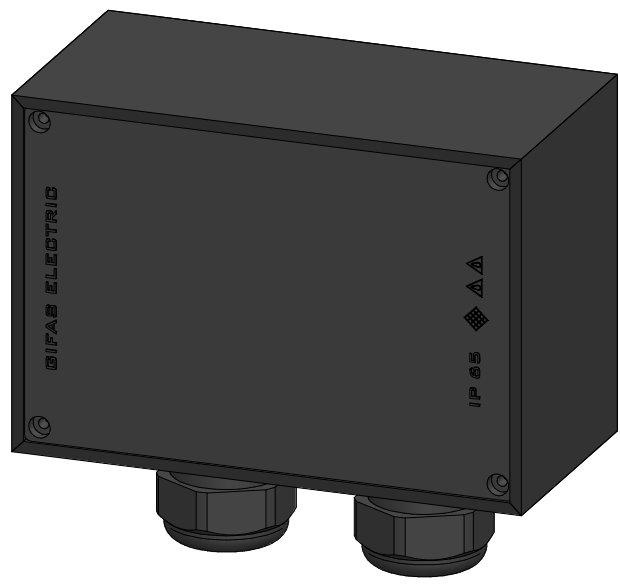

ACHTUNG: Diese Zeichnung ist geistiges Eigentum der Firma GIFAS-ELECTRIC und darf daher weder vervielfältigt noch Dritten zugänglich gemacht werden.  
 ATTENTION: Ce dessin est propriété de l'entreprise GIFAS-ELECTRIC et ne doit ni être copié ni remis à des tiers.

GIFAS-ELECTRIC GmbH  
 Dietrichstrasse 2 - CH-9424 Rheineck  
 +41 71 886 44 44 info@gifas.ch  
 +41 71 886 44 44 www.gifas.ch

Abzweigdose  
**KSV 1812**

Art.-Nr. : **070275**

03.07.2024

Blatt 1/1  
 beku