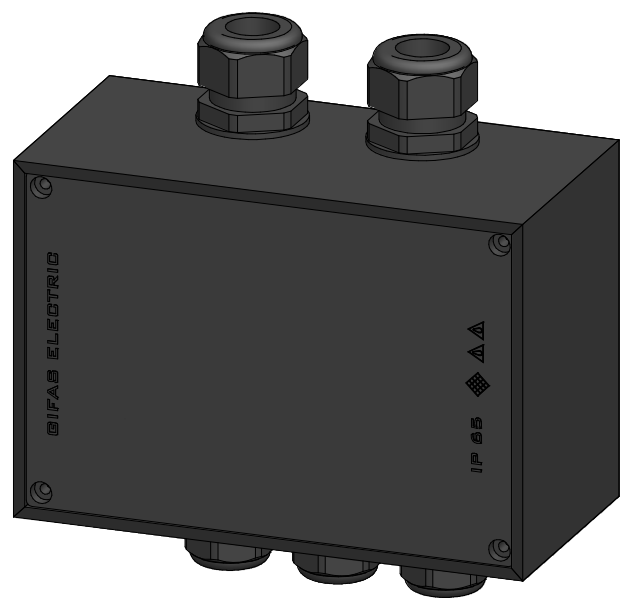

ACHTUNG: Diese Zeichnung ist geistiges Eigentum der Firma GIFAS-ELECTRIC und darf daher weder vervielfältigt noch Dritten zugänglich gemacht werden.
 ATTENTION: Ce dessin est propriété de l'entreprise GIFAS-ELECTRIC et ne doit ni être copié ni remis à des tiers.

GIFAS-ELECTRIC GmbH
 Dietrichstrasse 2 - CH-9424 Rheineck
 +41 71 886 44 44 info@gifas.ch
 +41 71 886 44 44 www.gifas.ch

Abzweigdose
KSV 1812

Art.-Nr. : **070277**

20.01.2025	Blatt 1/1
	Codr