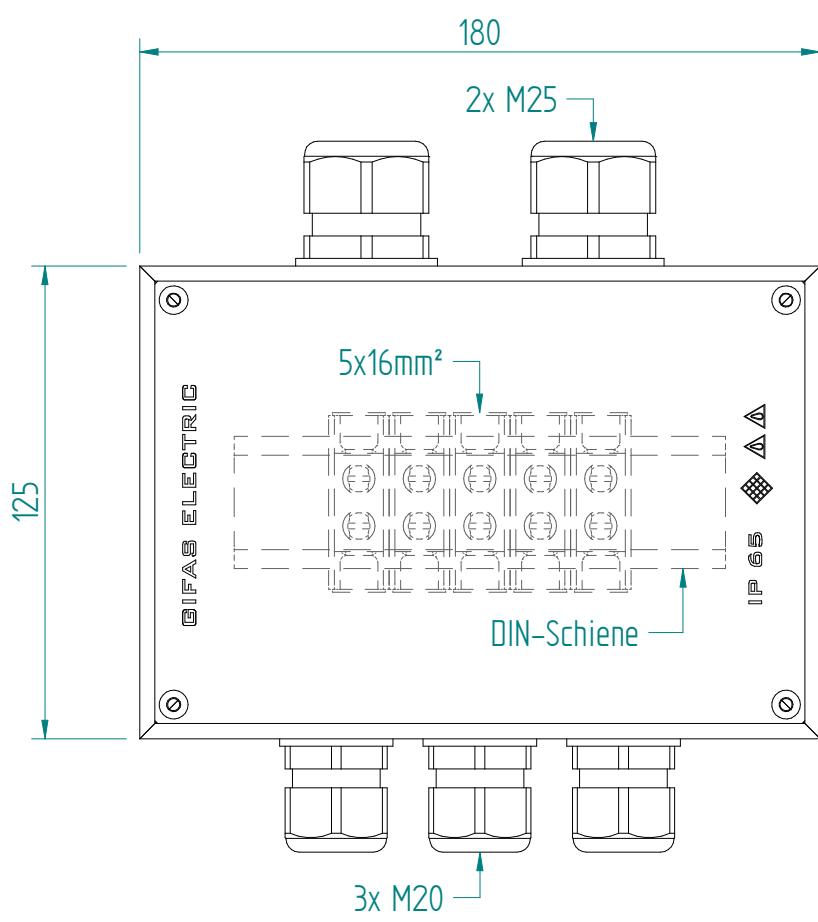

ACHTUNG: Diese Zeichnung ist geistiges Eigentum der Firma GIFAS-ELECTRIC und darf daher weder vervielfältigt noch Dritten zugänglich gemacht werden.
ATTENTION: Ce dessin est propriété de l'entreprise GIFAS-ELECTRIC et ne doit ni être copié ni remis à des tiers.

ATTENTION: Il presente disegno è di proprietà della ditta GIFAS ELECTRIC. Riproduzione vietata.
ATTENTION: This design is property of GIFAS-ELECTRIC GmbH and may not be copied or distributed among unauthorized persons.

GIFAS-ELECTRIC GmbH
Dietrichstrasse 2 - CH-9424 Rheineck
+41 71 886 44 44 info@gifas.ch
+41 71 886 44 44 www.gifas.ch

Abzweigdose
KSV 1812

Art.-Nr. : **070277**

20.01.2025	Blatt 1/1
	Codr