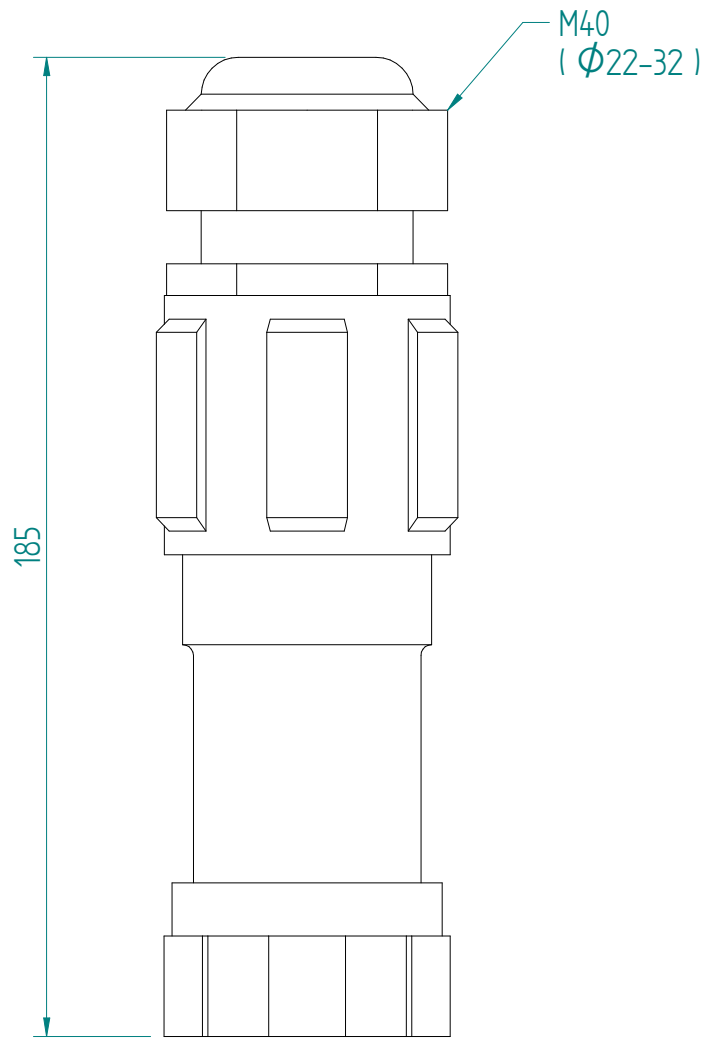

GIFAS
 ELECTRIC

GIFAS-ELECTRIC GmbH
 Dietrichstrasse 2 • CH-9424 Rheineck
 ☎ +41 71 886 44 44 ✉ info@gifas.ch
 📠 +41 71 886 44 49 🌐 www.gifas.ch

Linedrain blau

Art.-Nr. : **104985**

02.07.2019

Blatt 1/1
 thsh