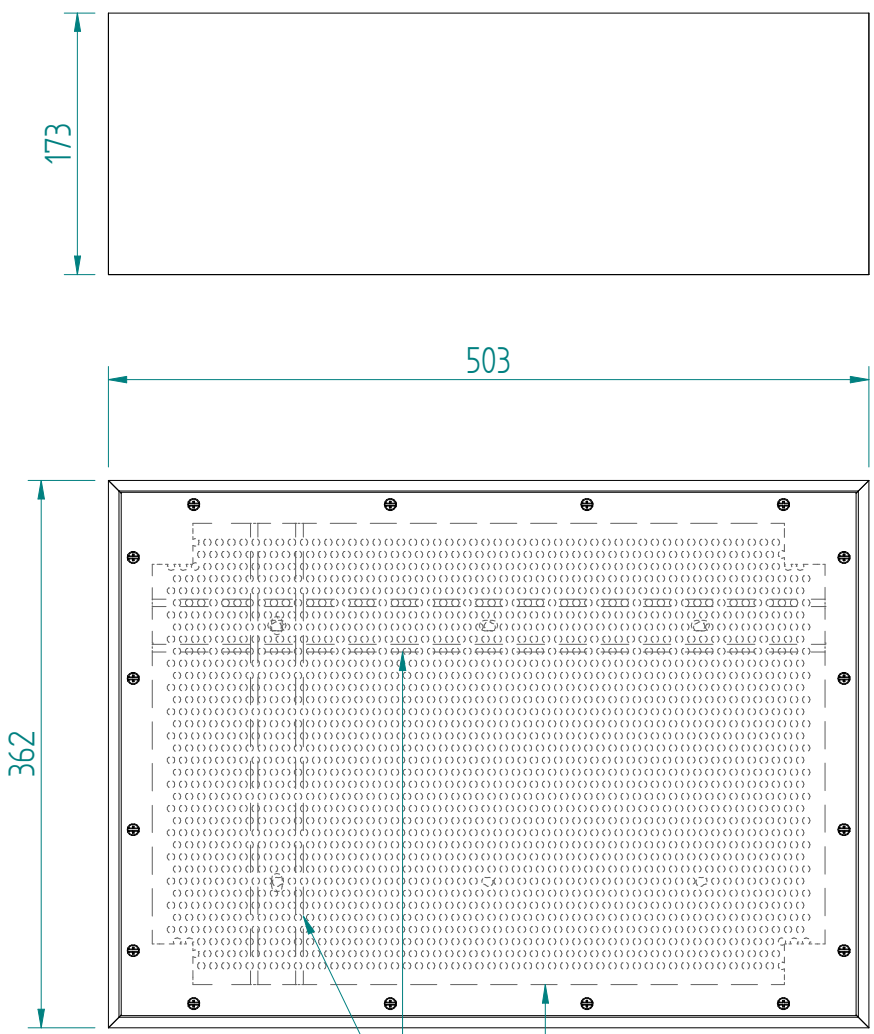

ACHTUNG: Diese Zeichnung ist geistiges Eigentum der Firma GIFAS-ELECTRIC und darf daher weder vervielfältigt noch Dritten zugänglich gemacht werden.
ATTENTION: Ce dessin est propriété de l'entreprise GIFAS-ELECTRIC et ne doit ni être copié ni remis à des tiers.

ATTENZIONE: Il presente disegno è di proprietà della ditta GIFAS ELECTRIC. Riproduzione vietata.
ATTENTION: This design is property of GIFAS-ELECTRIC GmbH and may not be copied or distributed among unauthorized persons.

GIFAS-ELECTRIC GmbH
Dietrichstrasse 2 - CH-9424 Rheineck
☎ +41 71 886 44 44 ✉ info@gifas.ch
📠 +41 71 886 44 44 🌐 www.gifas.ch

Abzweigdose
KSV 7900

Art.-Nr. : **109007**

15.10.2020

Blatt 1/1
beku