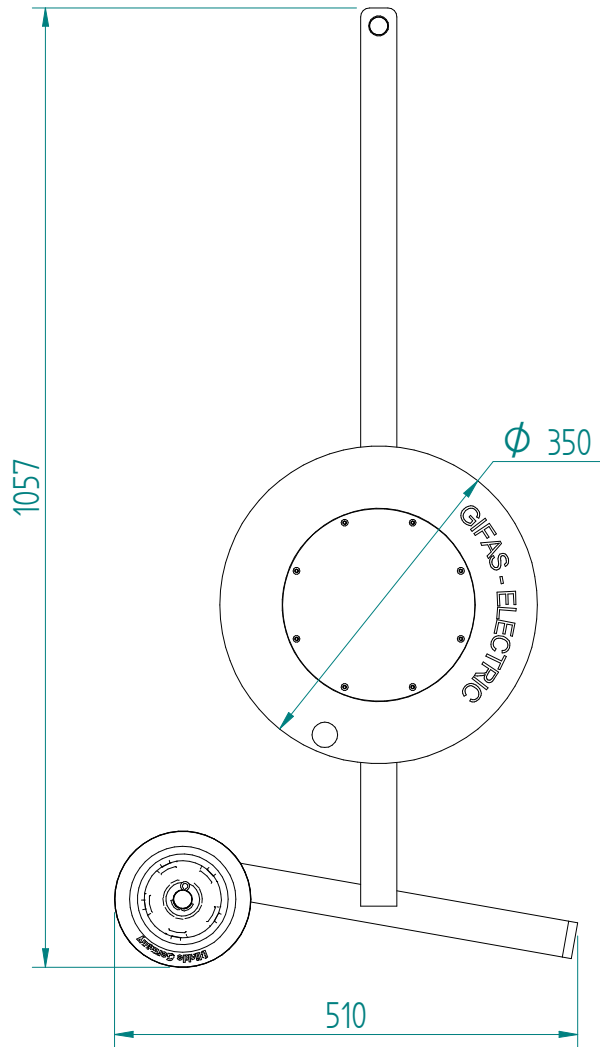

ACHTUNG: Diese Zeichnung ist geistiges Eigentum der Firma GIFAS-ELECTRIC und darf daher weder vervielfältigt noch Dritten zugänglich gemacht werden.
ATTENTION: Ce dessin est propriété de l'entreprise GIFAS-ELECTRIC et ne doit ni être copié ni remis à des tiers.

ATTENZIONE: Il presente disegno è di proprietà della ditta GIFAS ELECTRIC. Riproduzione vietata.
ATTENTION: This design is property of GIFAS-ELECTRIC GmbH and may not be copied or distributed among unauthorized persons.

GIFAS-ELECTRIC GmbH
Dietrichstrasse 2 - CH-9424 Rheineck
+41 71 886 44 44 info@gifas.ch
+41 71 886 44 44 www.gifas.ch

Kabelrolle
KR 503

Art.-Nr. : 128059

11.11.2022

Blatt 1/1
phwa