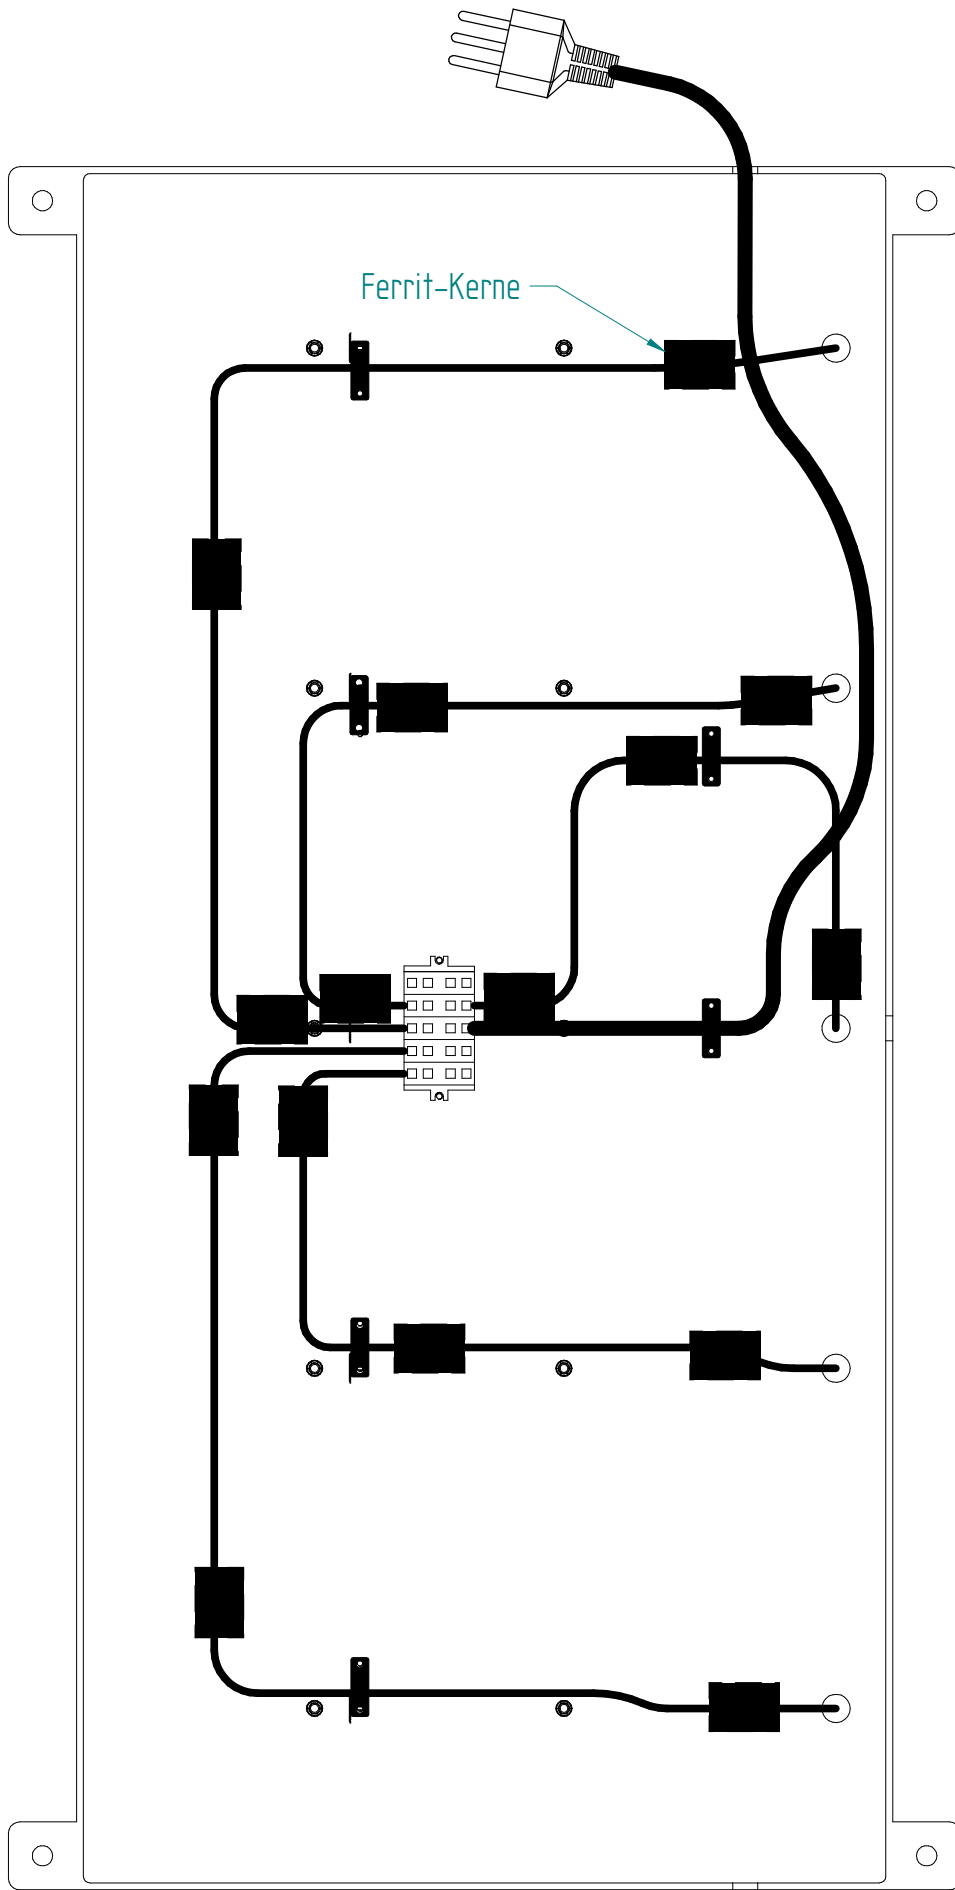

ACHTUNG: Diese Zeichnung ist geistiges Eigentum der Firma GIFAS-ELECTRIC und darf daher weder vervielfältigt noch Dritten zugänglich gemacht werden.
ATTENTION: Ce dessin est propriété de l'entreprise GIFAS-ELECTRIC et ne doit ni être copié ni remis à des tiers.
ATTENZIONE: Il presente disegno è di proprietà della ditta GIFAS ELECTRIC. Riproduzione vietata.
ATTENTION: This design is property of GIFAS-ELECTRIC GmbH and may not be copied or distributed among unauthorized persons.

Version (BABS)

GIFAS-ELECTRIC GmbH
Dietrichstrasse 2 · CH-9424 Rheineck
☎ +41 71 886 44 44 ✉ info@gifas.ch
📠 +41 71 886 44 49 🌐 www.gifas.ch

5-fach Ladestation 230VAC BABS

FlashLED

Art.-Nr. : 129352

28.10.2022

Blatt 3/1
chal