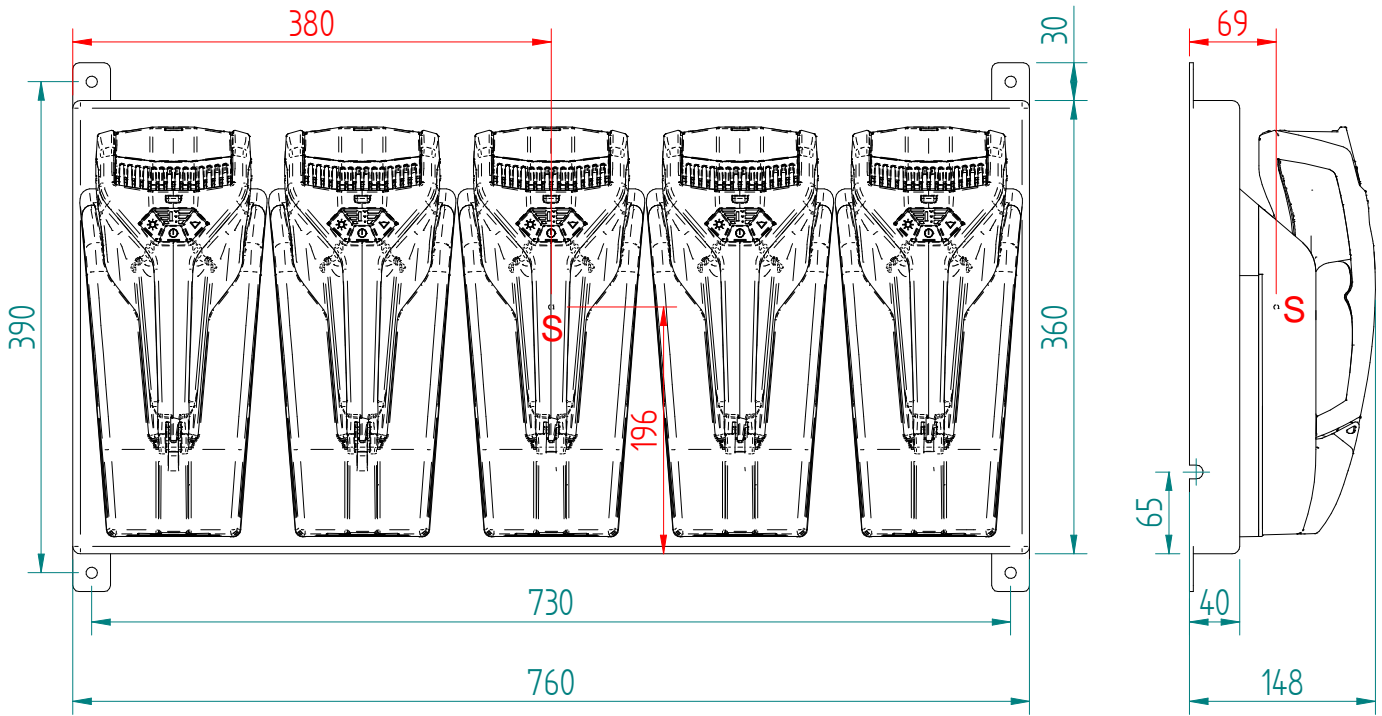

S=Masseschwerpunkt

Dübel und Schrauben
abgepackt beiliegen
Artikel 109638

5 Ladestationen
zu Flash-LED

ACHTUNG: Diese Zeichnung ist geistiges Eigentum der Firma GIFAS-ELECTRIC und darf daher weder vervielfältigt noch Dritten zugänglich gemacht werden.
ATTENTION: Ce dessin est propriété de l'entreprise GIFAS-ELECTRIC et ne doit ni être copié ni remis à des tiers.
ATTENZIONE: Il presente disegno è di proprietà della ditta GIFAS-ELECTRIC. Riproduzione vietata.
ATTENTION: This design is property of GIFAS-ELECTRIC GmbH and may not be copied or distributed among unauthorized persons.

GIFAS
ELECTRIC

GIFAS-ELECTRIC GmbH
Dietrichstrasse 2 • CH-9424 Rheineck
☎ +41 71 886 44 44 ✉ info@gifas.ch
📠 +41 71 886 44 49 🌐 www.gifas.ch

5-fach Ladestation 230VAC BABS

FlashLED

Art.-Nr. : **129352**

28.10.2022

Blatt 2/1
chal