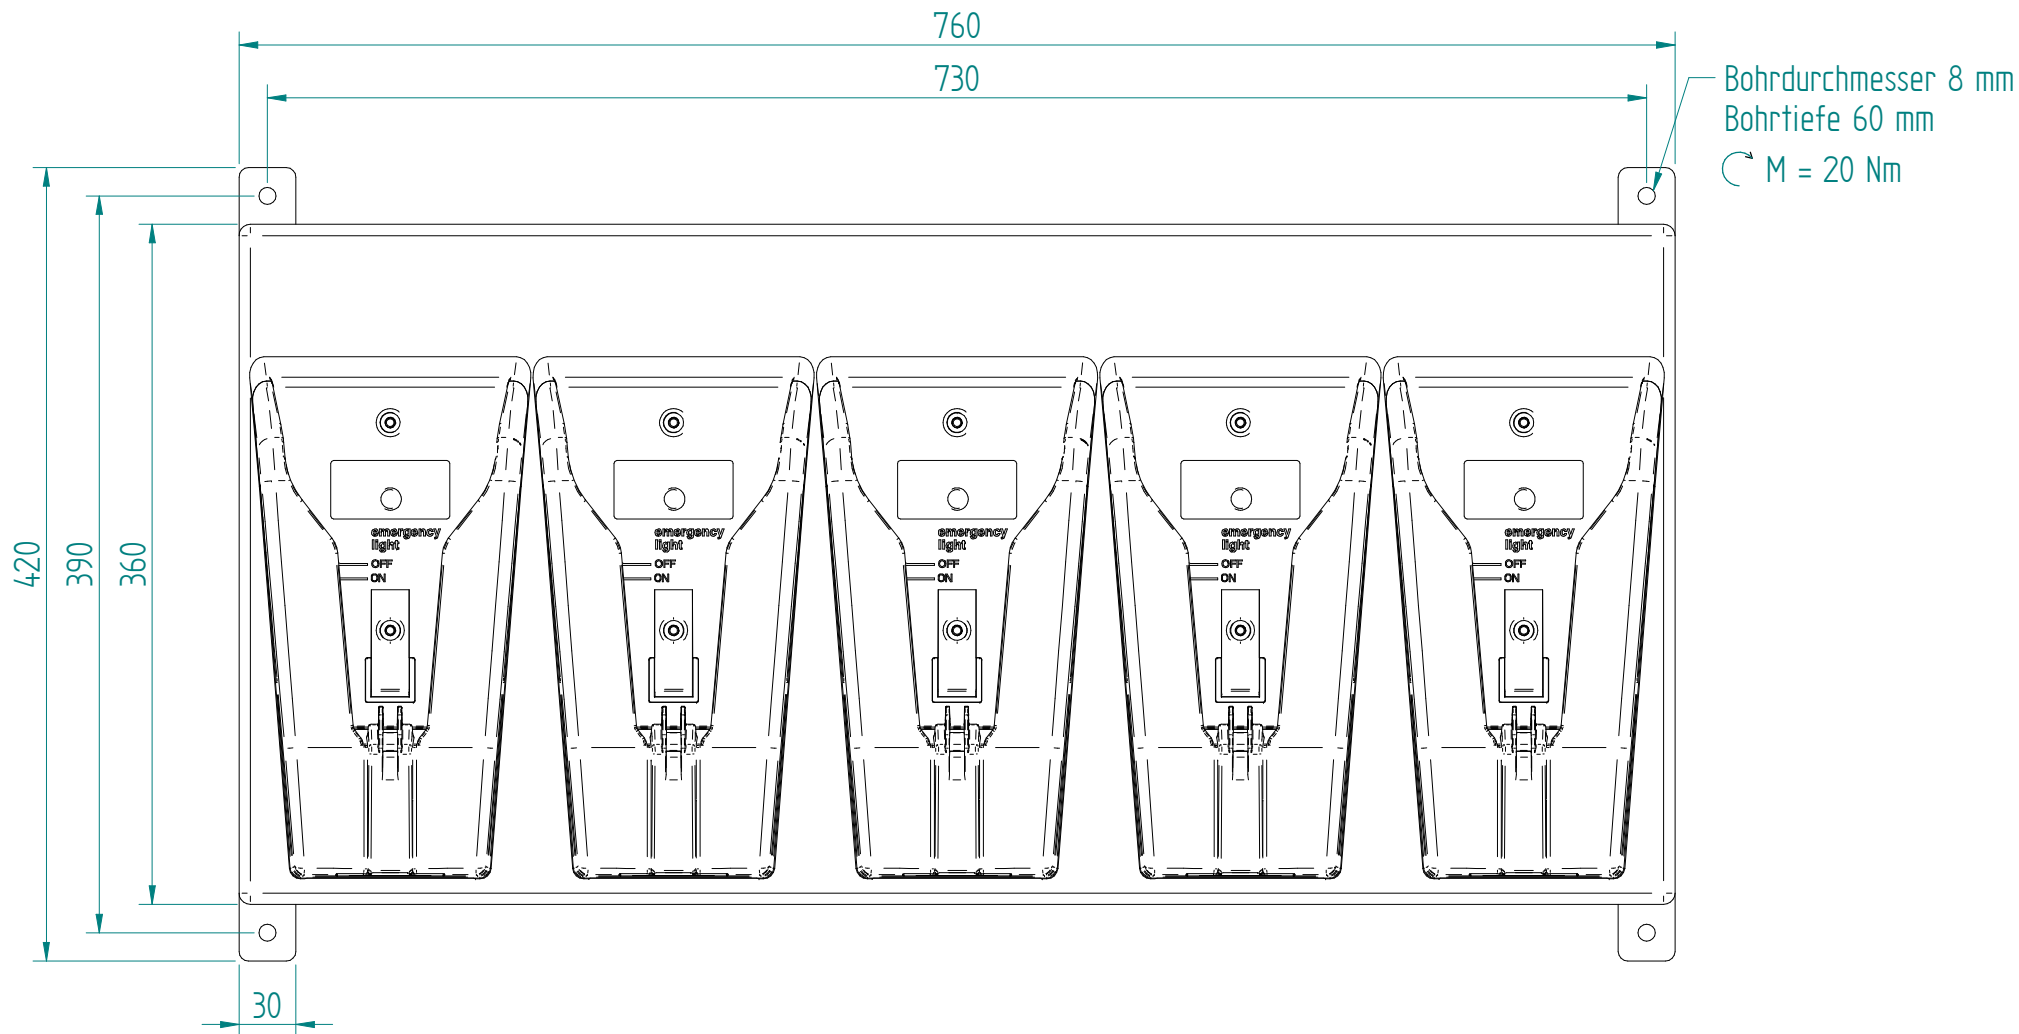

Verwendung in EX-Zone verboten
Proibito l'utilizzo nella zona EX
Utilisation in EX-zone forbidden
Interdit en zones EX

Für die Befestigung
zugelassene Bolzenanker:
- Hilti HST3 M8 (4 Stück)
- MKT-BZ 8 plus (4 Stück)

ACHTUNG: Diese Zeichnung ist geistiges Eigentum der Firma GIFAS-ELECTRIC und darf daher weder vervielfältigt noch Dritten zugänglich gemacht werden.
ATTENTION: Ce dessin est propriété de l'entreprise GIFAS-ELECTRIC et ne doit ni être copié ni remis à des tiers.
ATTENZIONE: Il presente disegno è di proprietà della ditta GIFAS ELECTRIC. Riproduzione vietata.
ATTENTION: This design is property of GIFAS-ELECTRIC GmbH and may not be copied or distributed among unauthorized persons.

GIFAS-ELECTRIC GmbH
Dietrichstrasse 2 · CH-9424 Rheineck
+41 71 886 44 44 info@gifas.ch
+41 71 886 44 49 www.gifas.ch

5-fach Ladestation 230VAC BABS

FlashLED

Art.-Nr. : 129352

28.10.2022

Blatt 4/1
chal