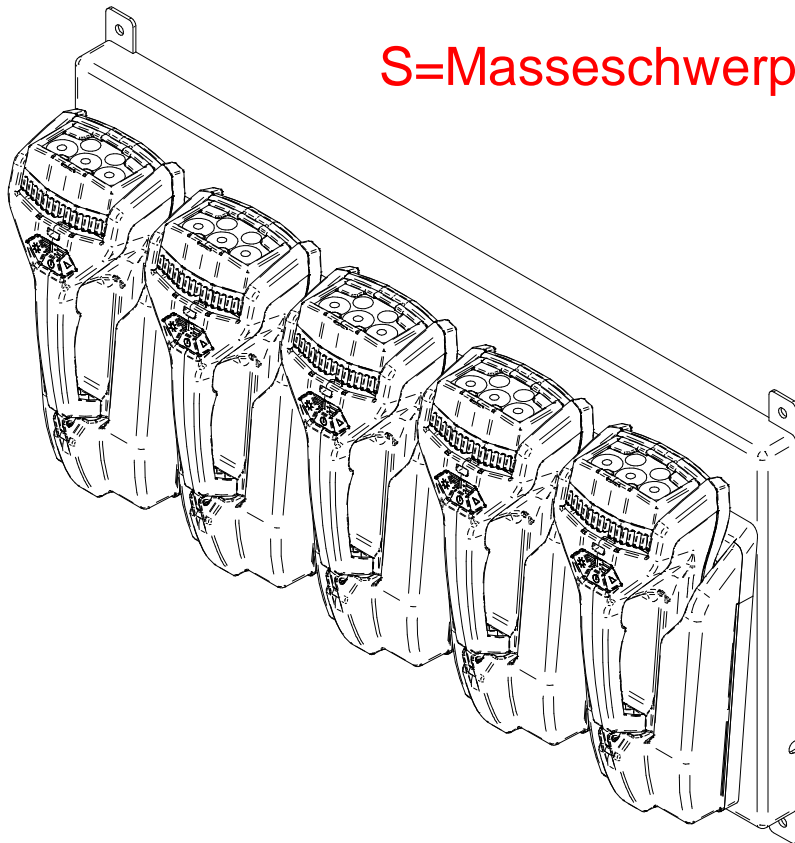

- je Ladestation 3 Ferritkerne  
Anfangs- Mitte und Ende der Zuleitung Ladestation
- bei der Einspeisung  
kein Ferritkern

Version (BABS)

Dübel und Schrauben  
abgepackt beiliegen  
Artikel 109638

5 Ladestationen  
zu Flash-LED

Blatt 1/1  
chal

S=Masseschwerpunkt

Dübel und Schrauben  
abgepackt beiliegen  
Artikel 109638

5 Ladestationen  
zu Flash-LED

ACHTUNG: Diese Zeichnung ist geistiges Eigentum der Firma GIFAS-ELECTRIC und darf daher weder vervielfältigt noch Dritten zugänglich gemacht werden.  
ATTENTION: Ce dessin est propriété de l'entreprise GIFAS-ELECTRIC et ne doit ni être copié ni remis à des tiers.  
ATTENZIONE: Il presente disegno è di proprietà della ditta GIFAS-ELECTRIC. Riproduzione vietata.  
ATTENTION: This design is property of GIFAS-ELECTRIC GmbH and may not be copied or distributed among unauthorized persons.