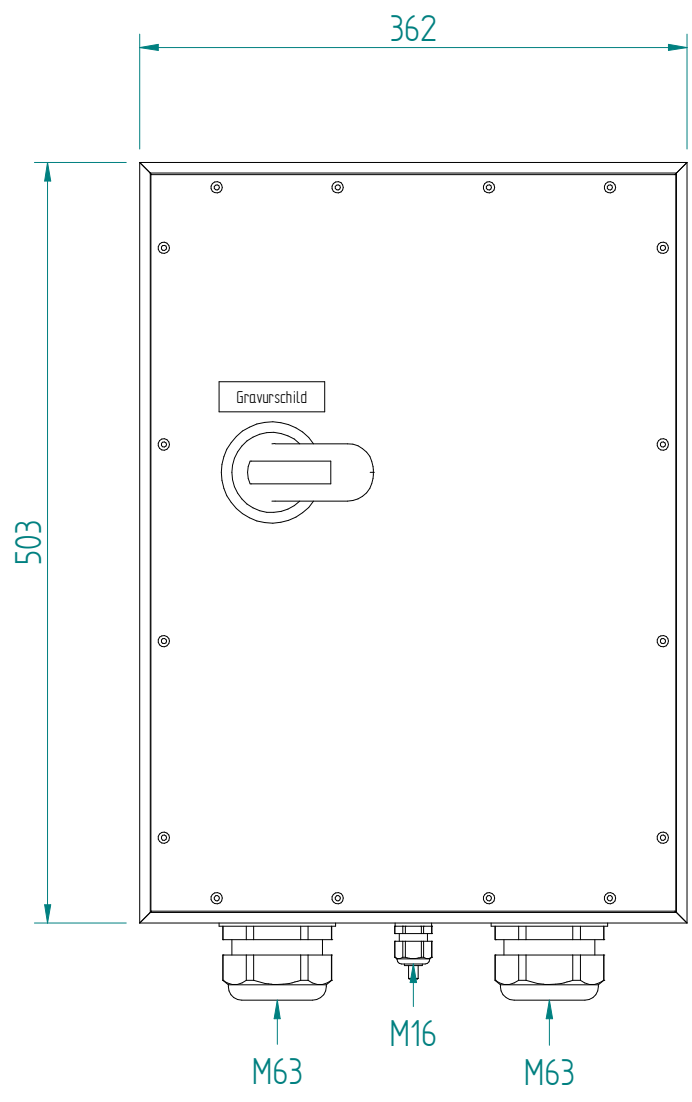

3P-200A AC23 110kW
 HK 1S+10

ATTENTION: Il presente disegno è di proprietà della ditta GIFAS ELECTRIC. Riproduzione vietata.
 ATTENTION: This design is property of GIFAS-ELECTRIC GmbH and may not be copied or distributed among unauthorized persons.