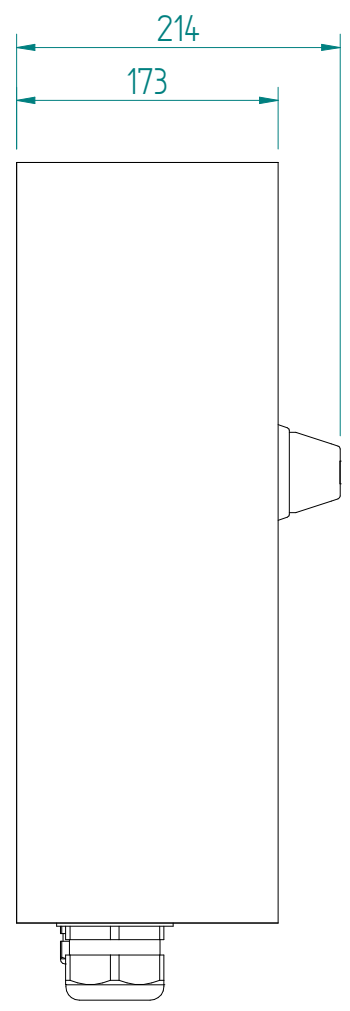

3P-200A AC23 110kW
 HK 1S+10

ATTENTION: Il presente disegno è di proprietà della ditta GIFAS ELECTRIC. Riproduzione vietata.
 ATTENTION: This design is property of GIFAS-ELECTRIC GmbH and may not be copied or distributed among unauthorized persons.