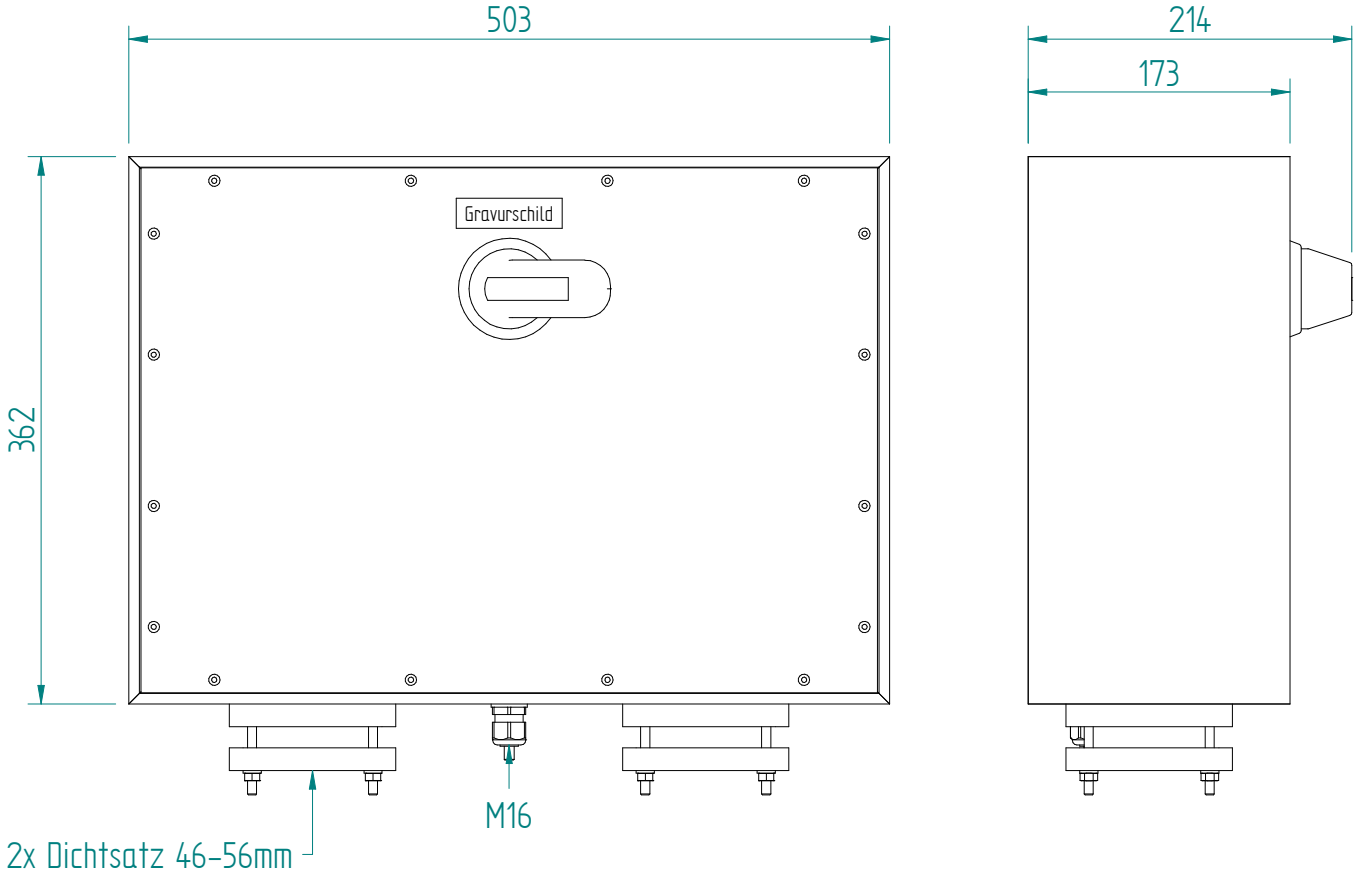

3P-250A AC23 140kW
 HK 1S+10

ATTENTION: Il presente disegno è di proprietà della ditta GIFAS ELECTRIC. Riproduzione vietata.
 ATTENTION: This design is property of GIFAS-ELECTRIC GmbH and may not be copied or distributed among unauthorized persons.