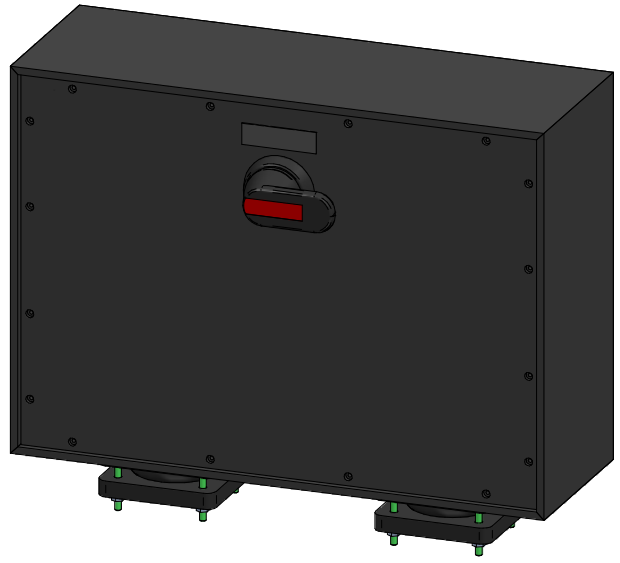

3P-250A AC23 140kW  
 HK 1S+1Ö

ATTENTION: Il presente disegno è di proprietà della ditta GIFAS ELECTRIC. Riproduzione vietata.  
 ATTENTION: This design is property of GIFAS-ELECTRIC GmbH and may not be copied or distributed among unauthorized persons.