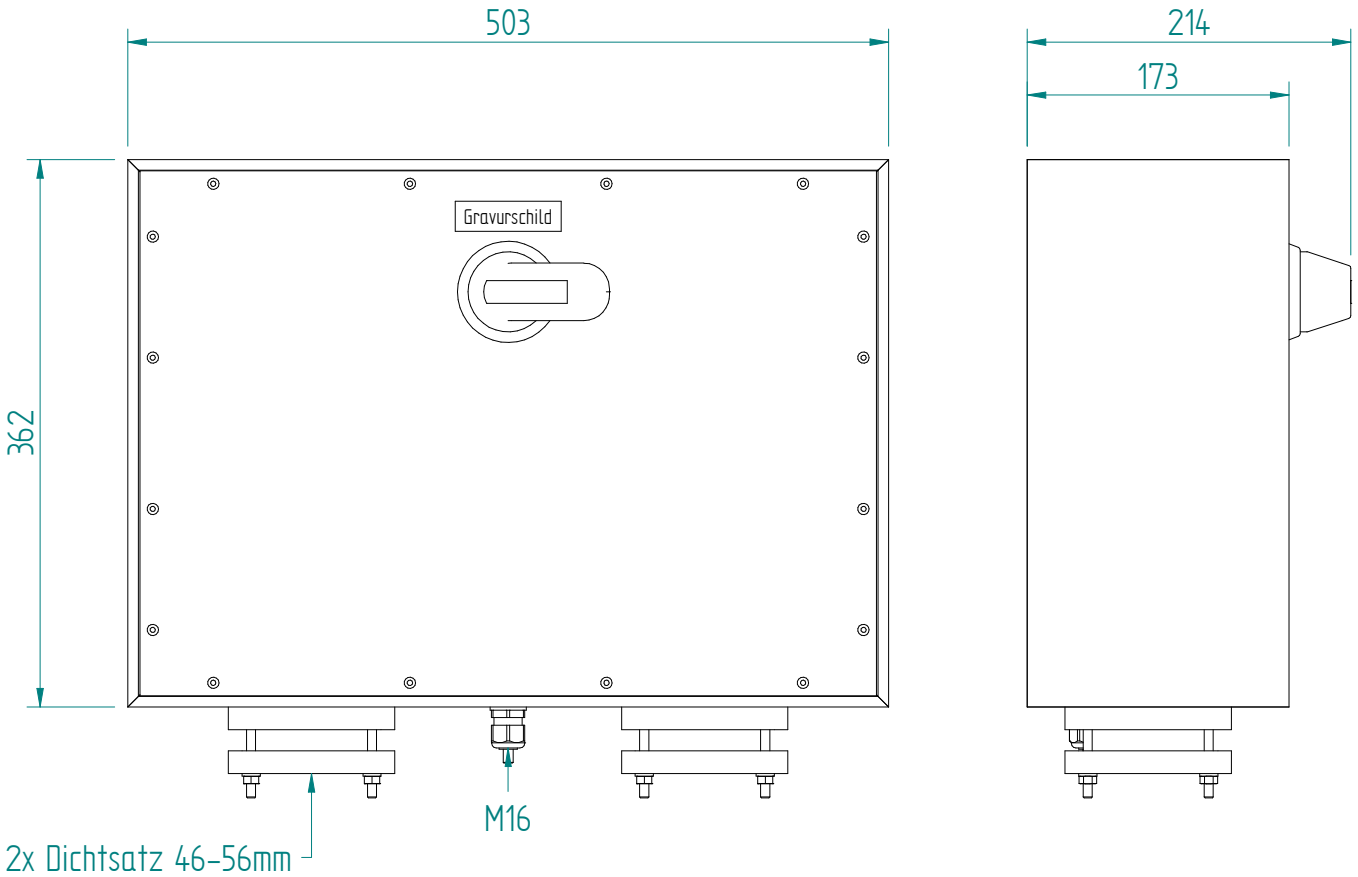

3P-250A AC23 140kW  
 HK 1S+1Ö

ATTENTION: Il presente disegno è di proprietà della ditta GIFAS ELECTRIC. Riproduzione vietata.  
 ATTENTION: This design is property of GIFAS-ELECTRIC GmbH and may not be copied or distributed among unauthorized persons.