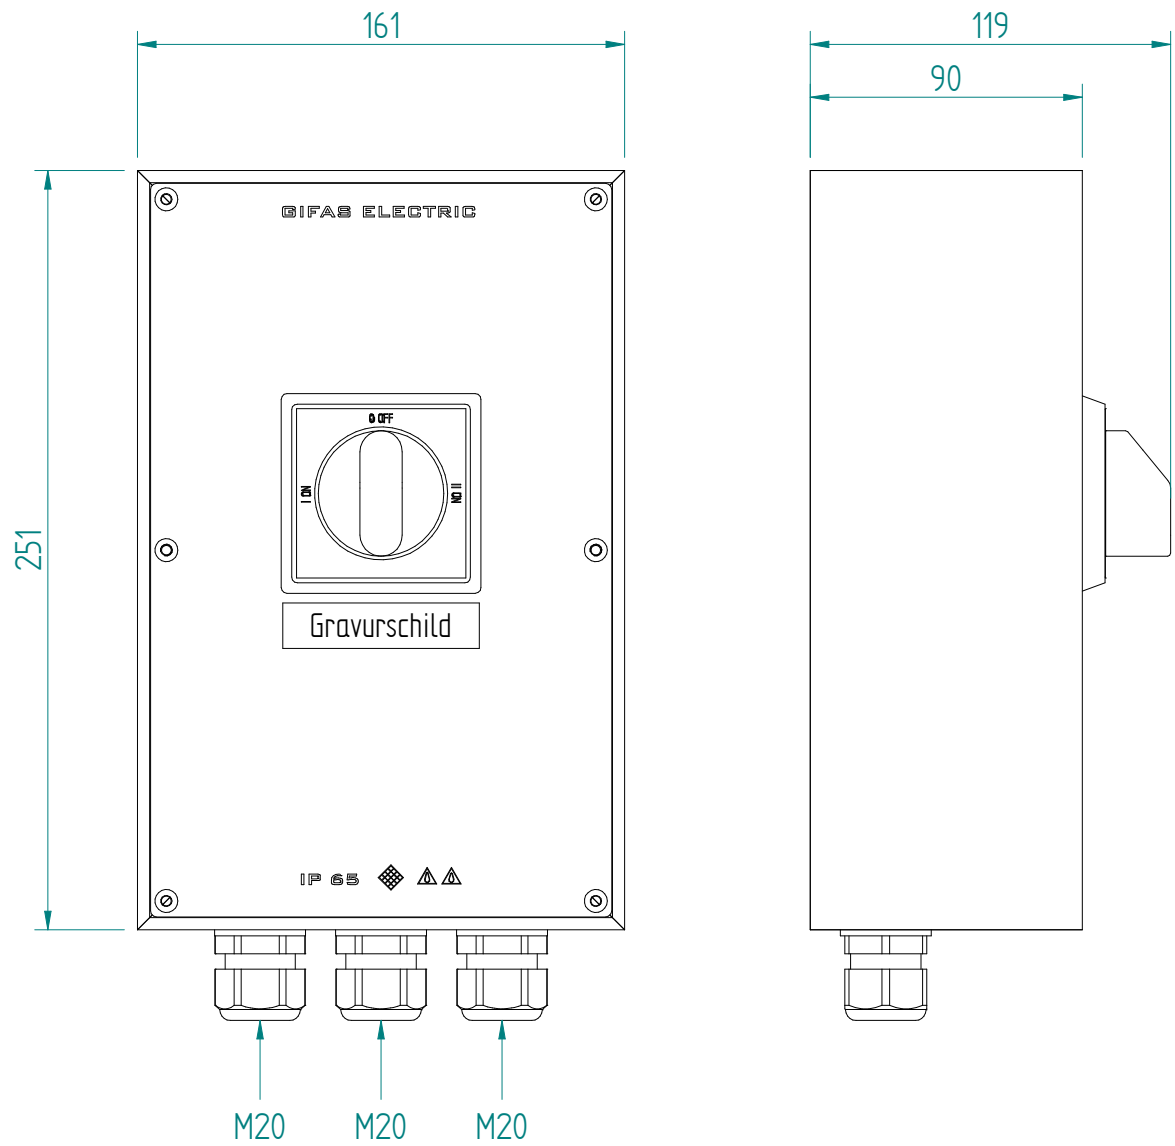

4P-25A AC23 11kW
 1-0-2

ATTENTION: Il presente disegno è di proprietà della ditta GIFAS ELECTRIC. Riproduzione vietata.
 ATTENTION: This design is property of GIFAS-ELECTRIC GmbH and may not be copied or distributed among unauthorized persons.