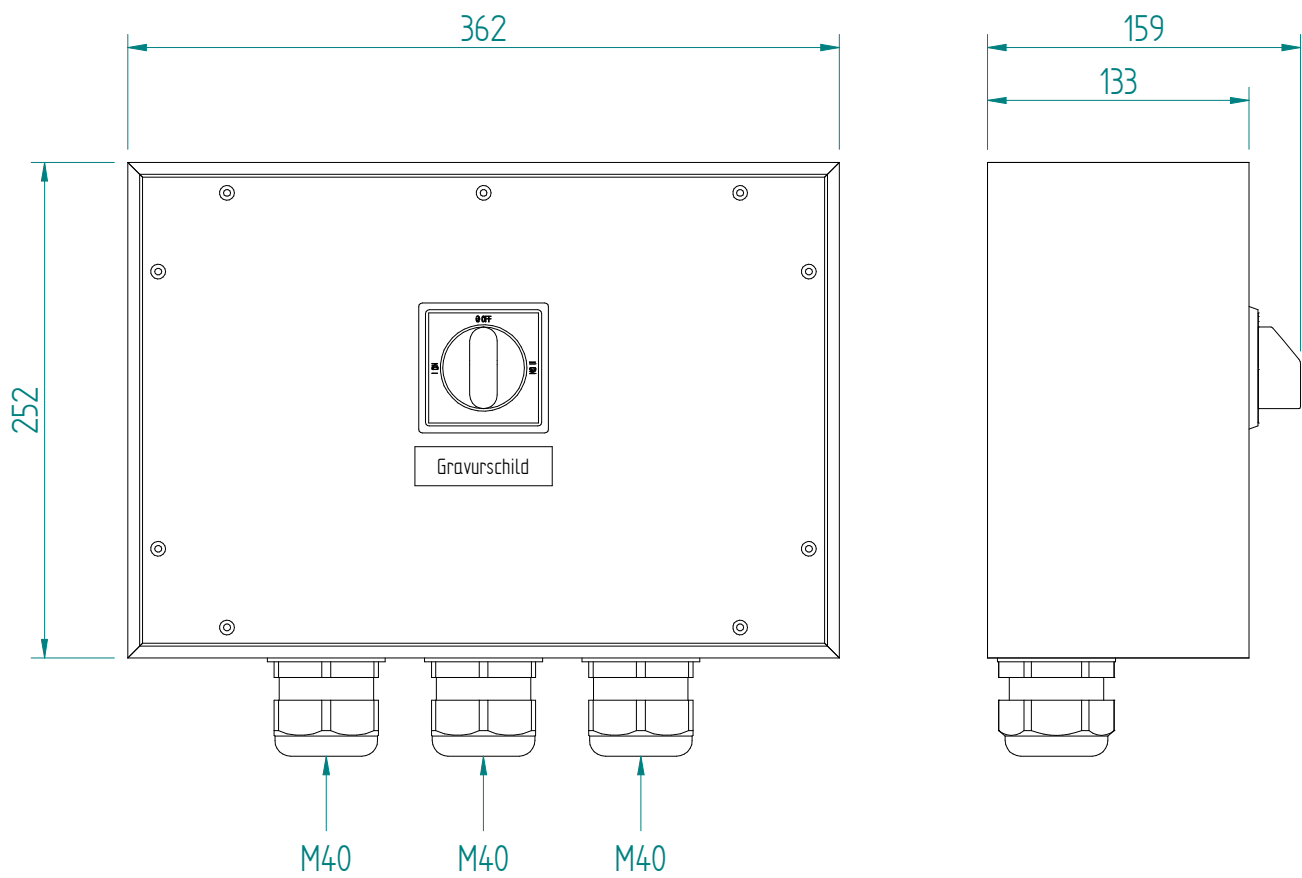

4P-75A AC23 37kW  
 1-0-2

ATTENZIONE: Il presente disegno è di proprietà della ditta GIFAS ELECTRIC. Riproduzione vietata.  
 ATTENTION: This design is property of GIFAS-ELECTRIC GmbH and may not be copied or distributed among unauthorized persons.