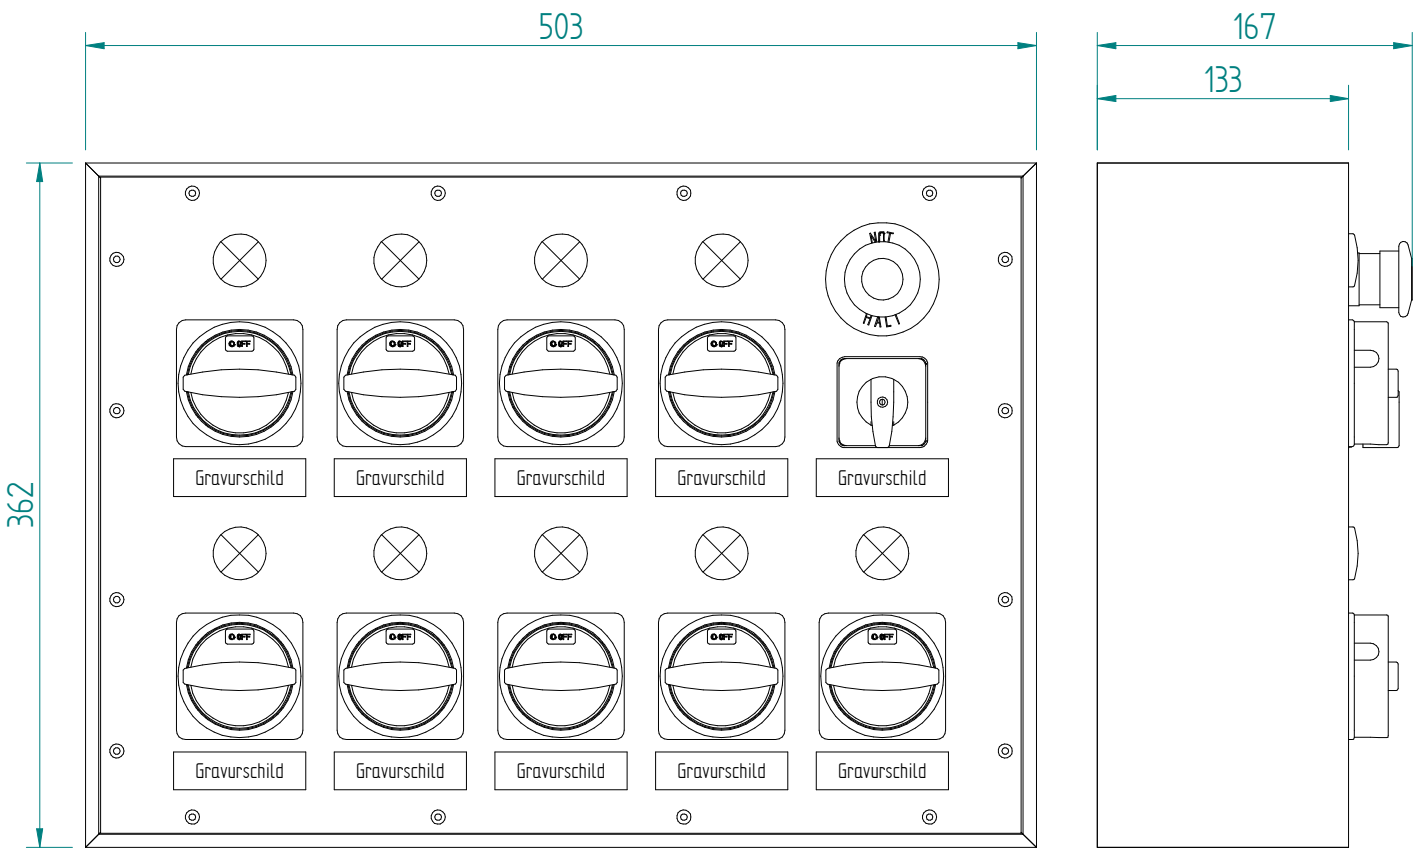

ACHTUNG: Diese Zeichnung ist geistiges Eigentum der Firma GIFAS-ELECTRIC und darf daher weder vervielfältigt noch Dritten zugänglich gemacht werden.
ATTENTION: Ce dessin est propriété de l'entreprise GIFAS-ELECTRIC et ne doit ni être copié ni remis à des tiers.

ATTENTION: Il presente disegno è di proprietà della ditta GIFAS ELECTRIC. Riproduzione vietata.
ATTENTION: This design is property of GIFAS-ELECTRIC GmbH and may not be copied or distributed among unauthorized persons.

GIFAS ELECTRIC
GIFAS-ELECTRIC GmbH
Dietrichstrasse 2 - CH-9424 Rheineck
☎ +41 71 886 44 44 ✉ info@gifas.ch
📠 +41 71 886 44 44 🌐 www.gifas.ch

**Anlageschalter
KSV 7800**

Art.-Nr. : **145274**

01.09.2021 Blatt 1/1
phwa